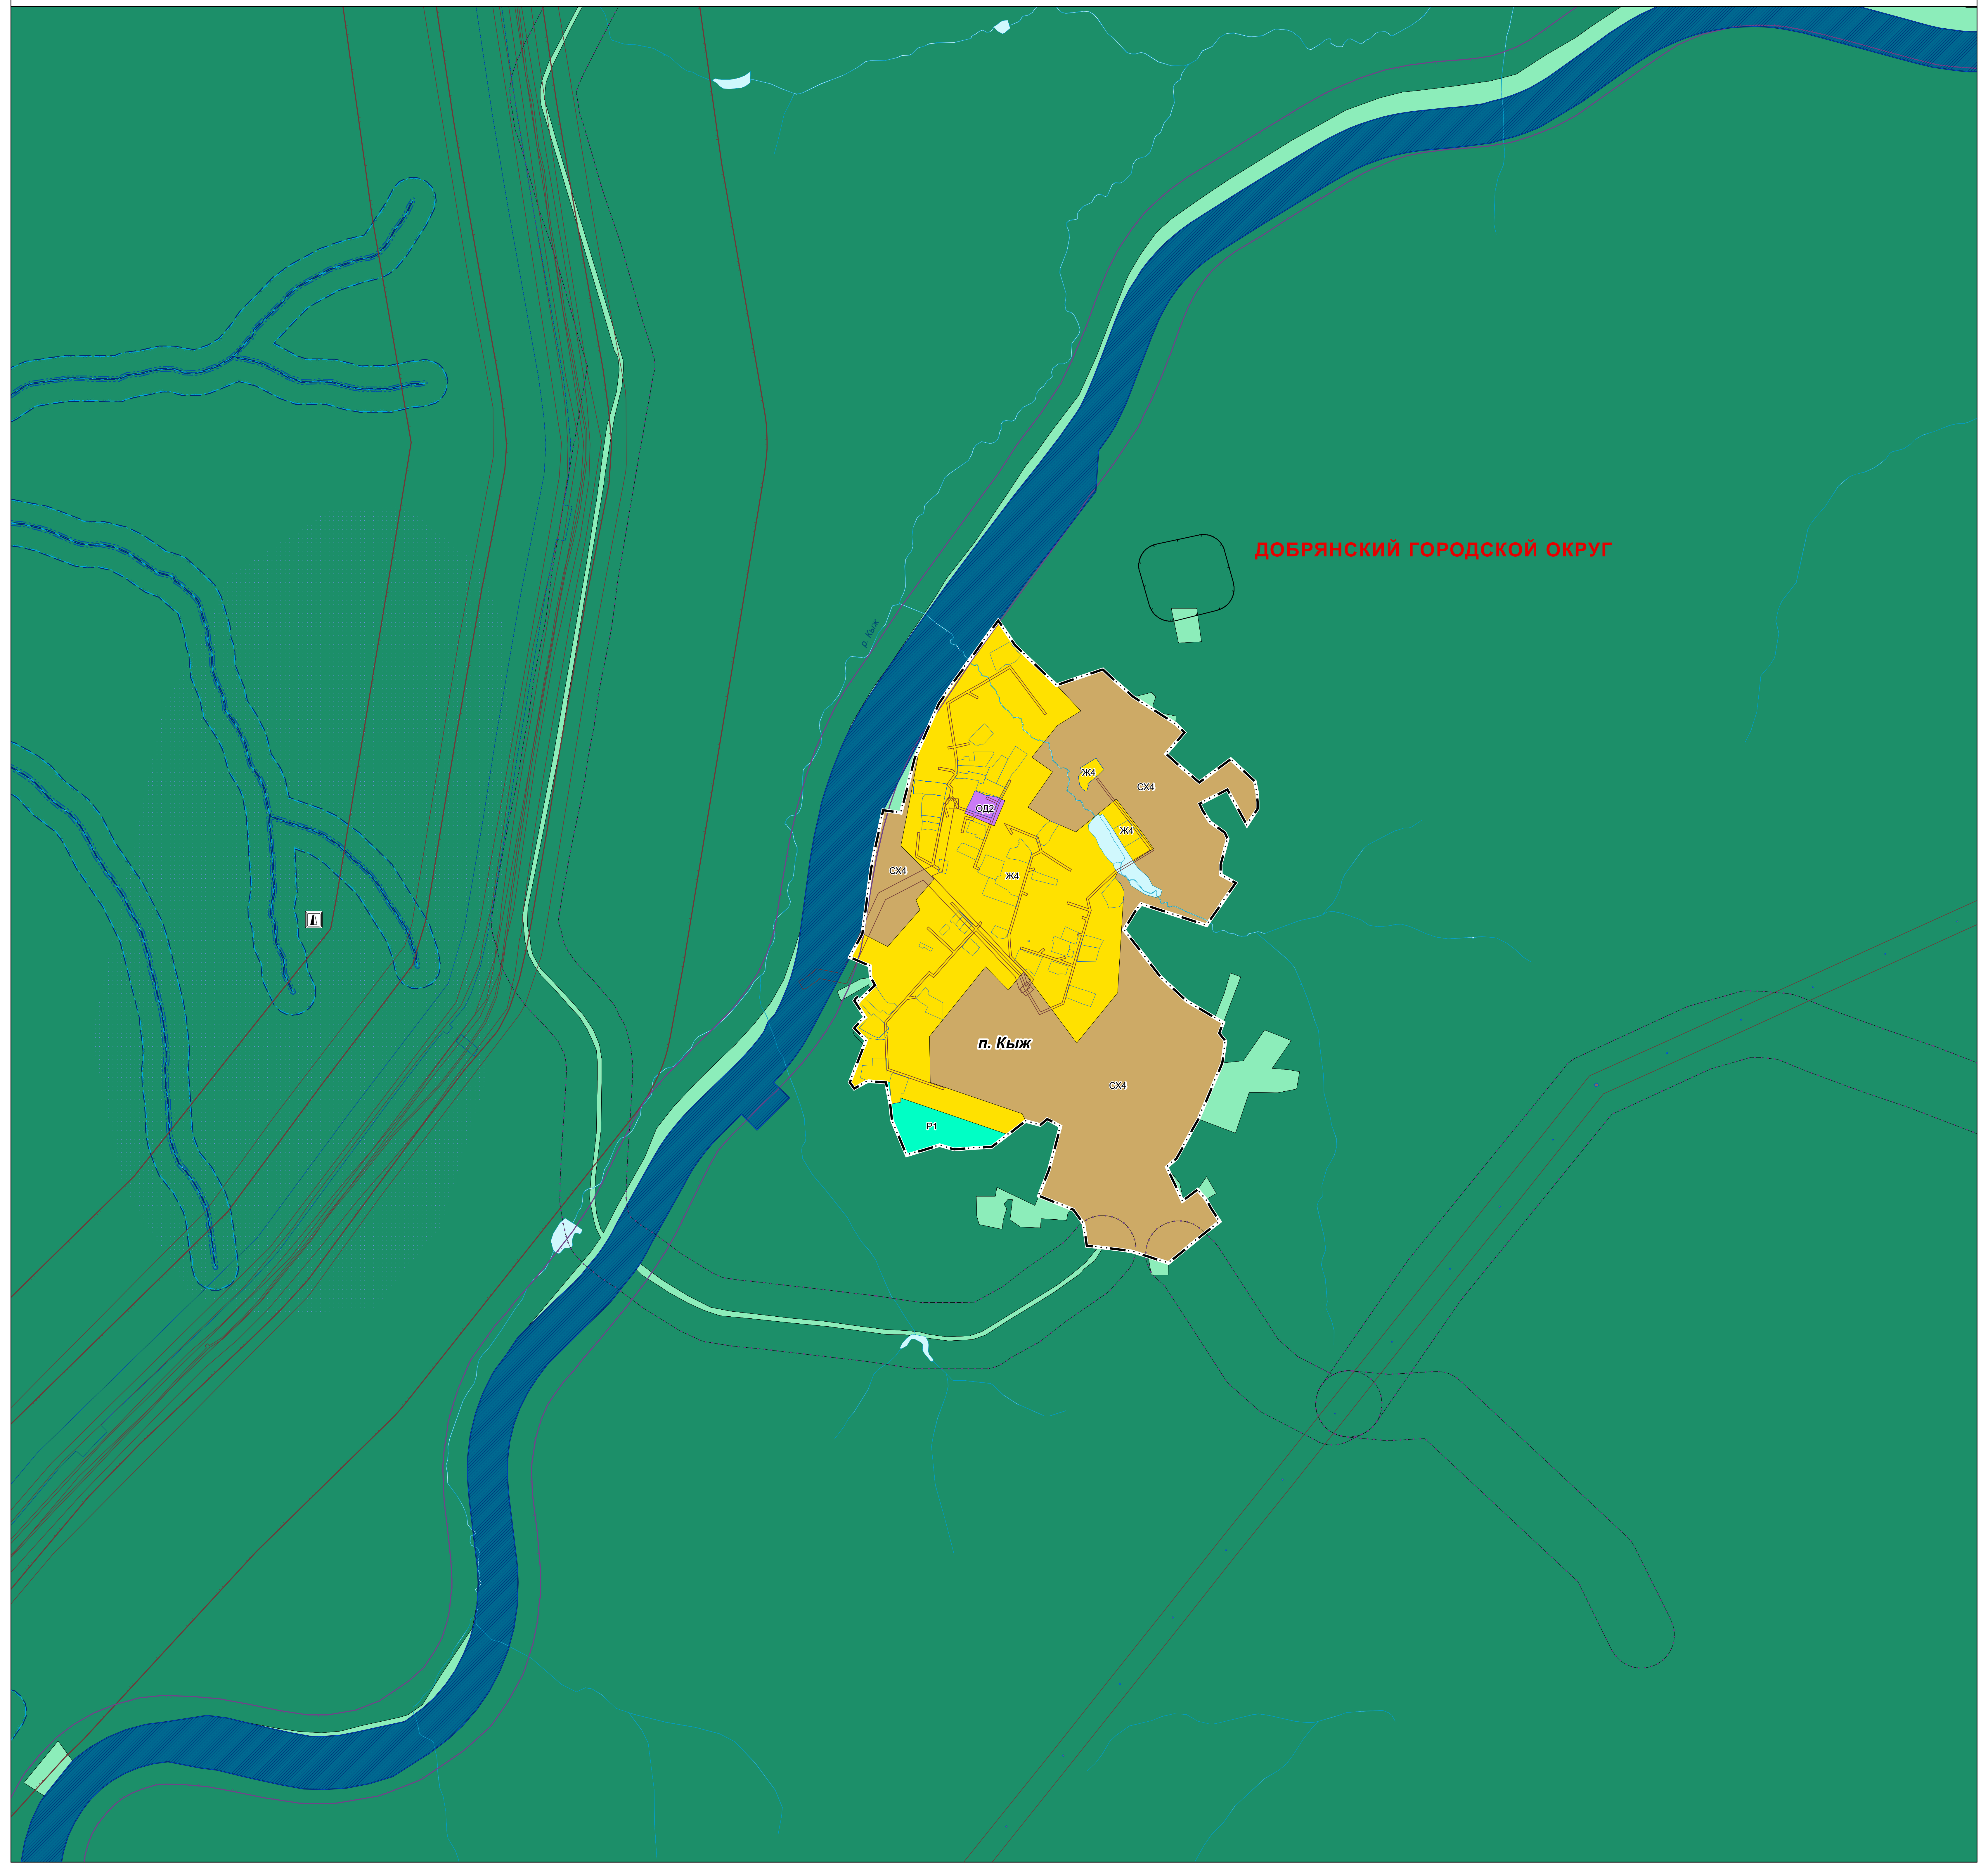

ПРАВИЛА ЗЕМЛЕПОЛЬЗОВАНИЯ И ЗАСТРОЙКИ ДОБРЯНСКОГО ГОРОДСКОГО ОКРУГА ПЕРМСКОГО КРАЯ

ФРАГМЕНТ КАРТЫ ГРАДОСТРОИТЕЛЬНОГО ЗОНИРОВАНИЯ. ФРАГМЕНТ КАРТЫ ЗОН С ОСОБЫМИ УСЛОВИЯМИ ИСПОЛЬЗОВАНИЯ ТЕРРИТОРИЙ М 1:5 000