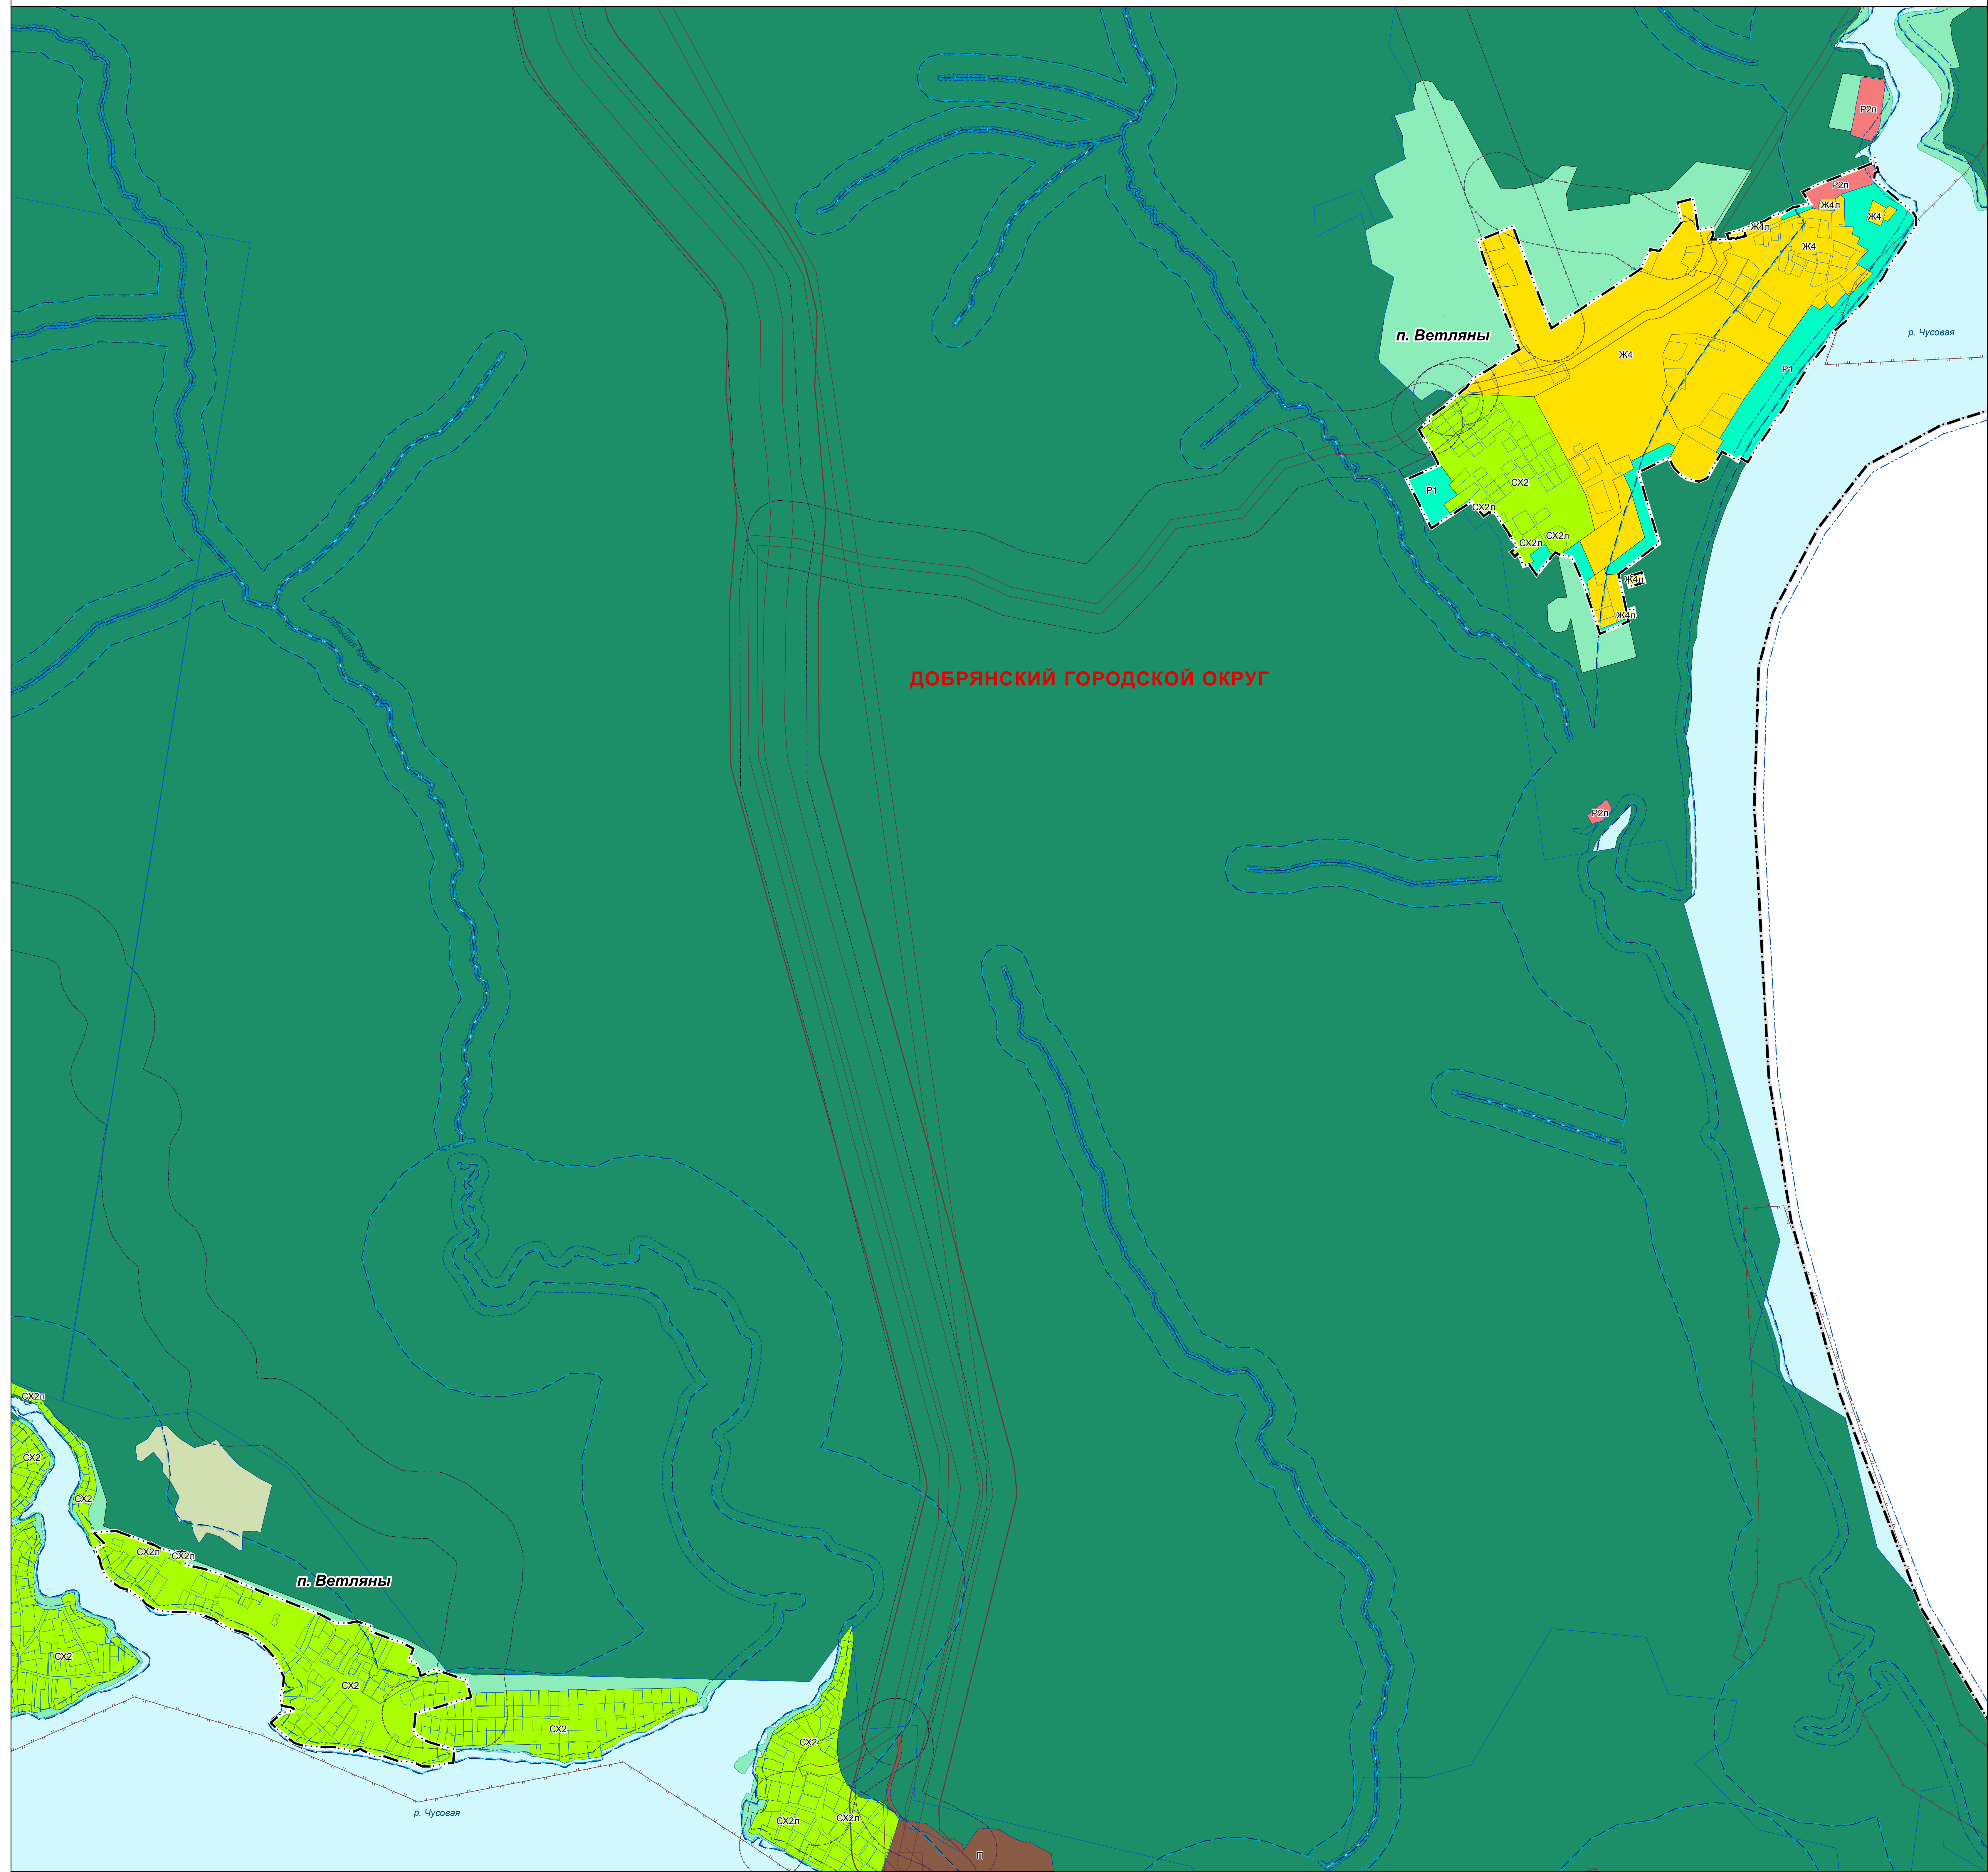

ПРАВИЛА ЗЕМЛЕПОЛЬЗОВАНИЯ И ЗАСТРОЙКИ ДОБРЯНСКОГО ГОРОДСКОГО ОКРУГА ПЕРМСКОГО КРАЯ

ФРАГМЕНТ КАРТЫ ГРАДОСТРОИТЕЛЬНОГО ЗОНИРОВАНИЯ. ФРАГМЕНТ КАРТЫ ЗОН С ОСОБЫМИ УСЛОВИЯМИ ИСПОЛЬЗОВАНИЯ ТЕРРИТОРИЙ М 1:5 000