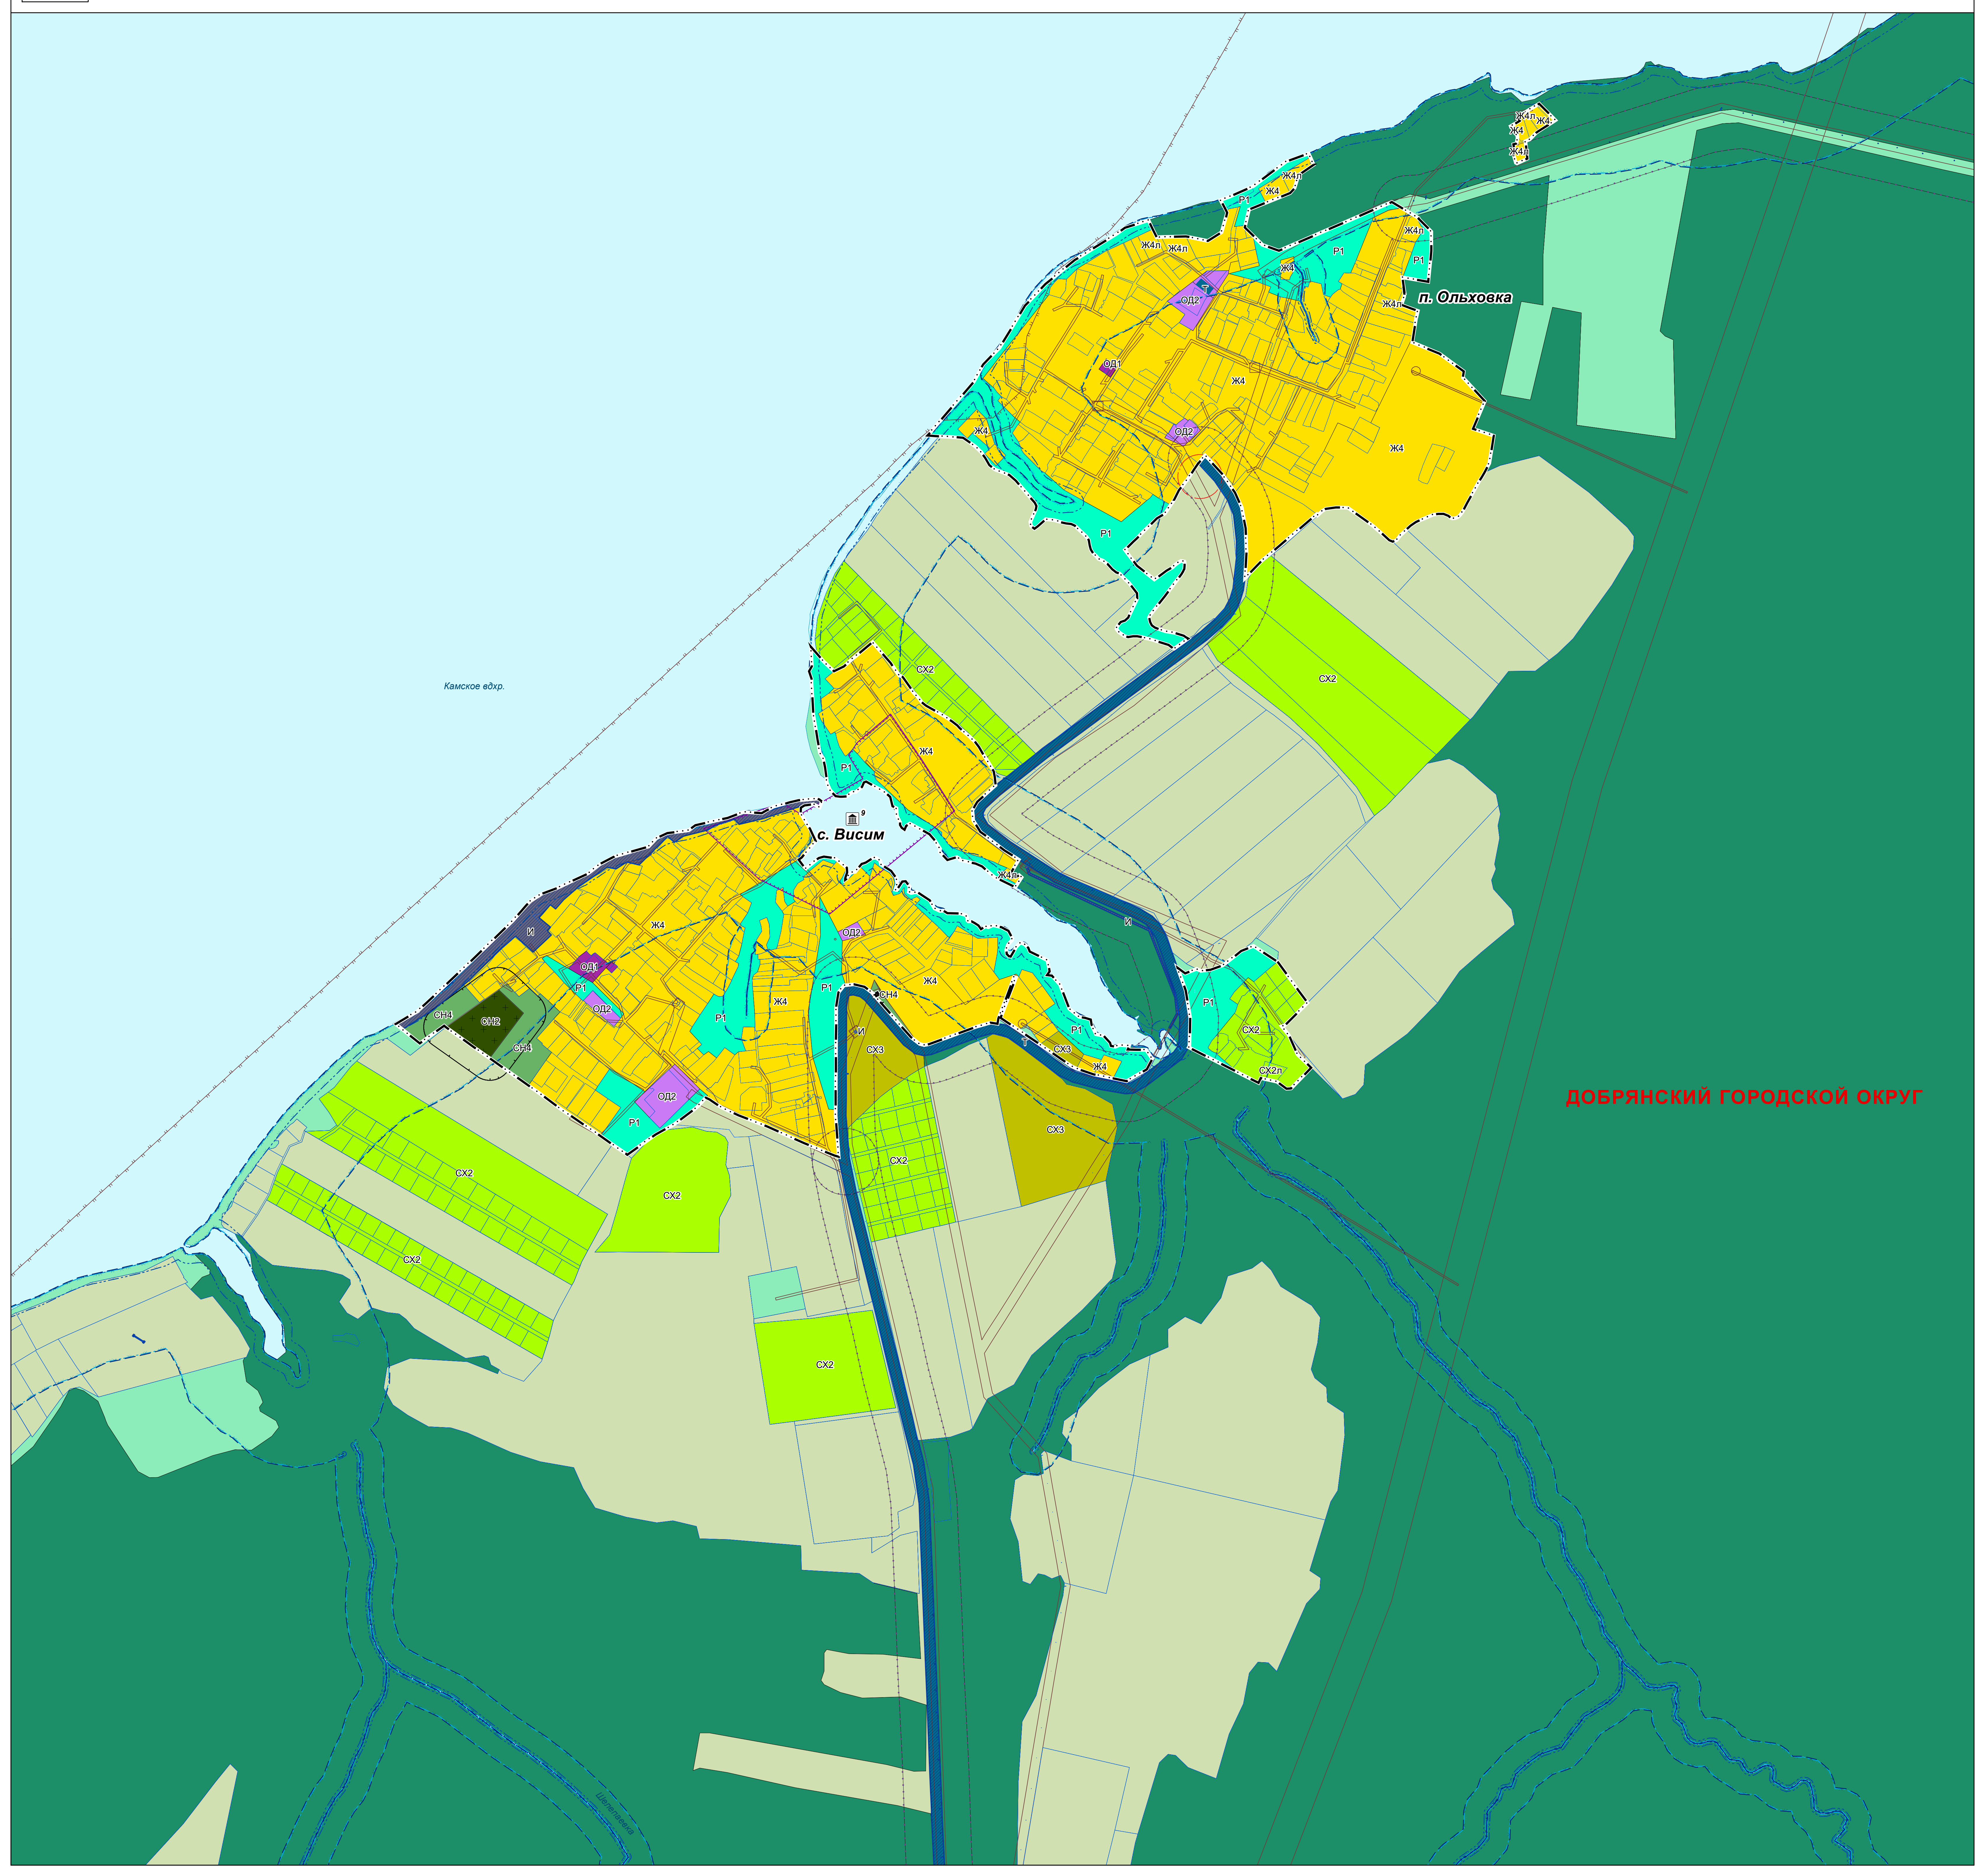

Камское водр.

ДОБРЯНСКИЙ ГОРОДСКОЙ ОКРУГ
Крутое болото

д. Нижнее Красное

п. Красное

д. Крутиково

д. Поморцево

ПРАВИЛА ЗЕМЛЕПОЛЬЗОВАНИЯ И ЗАСТРОЙКИ ДОБРЯНСКОГО ГОРОДСКОГО ОКРУГА ПЕРМСКОГО КРАЯ

ФРАГМЕНТ КАРТЫ ГРАДОСТРОИТЕЛЬНОГО ЗОНИРОВАНИЯ. ФРАГМЕНТ КАРТЫ ЗОН С ОСОБЫМИ УСЛОВИЯМИ ИСПОЛЬЗОВАНИЯ ТЕРРИТОРИЙ М 1:5 000

ПРАВИЛА ЗЕМЛЕПОЛЬЗОВАНИЯ И ЗАСТРОЙКИ ДОБРЯНСКОГО ГОРОДСКОГО ОКРУГА ПЕРМСКОГО КРАЯ

ФРАГМЕНТ КАРТЫ ГРАДОСТРОИТЕЛЬНОГО ЗОНИРОВАНИЯ. ФРАГМЕНТ КАРТЫ ЗОН С ОСОБЫМИ УСЛОВИЯМИ ИСПОЛЬЗОВАНИЯ ТЕРРИТОРИЙ М 1:5 000