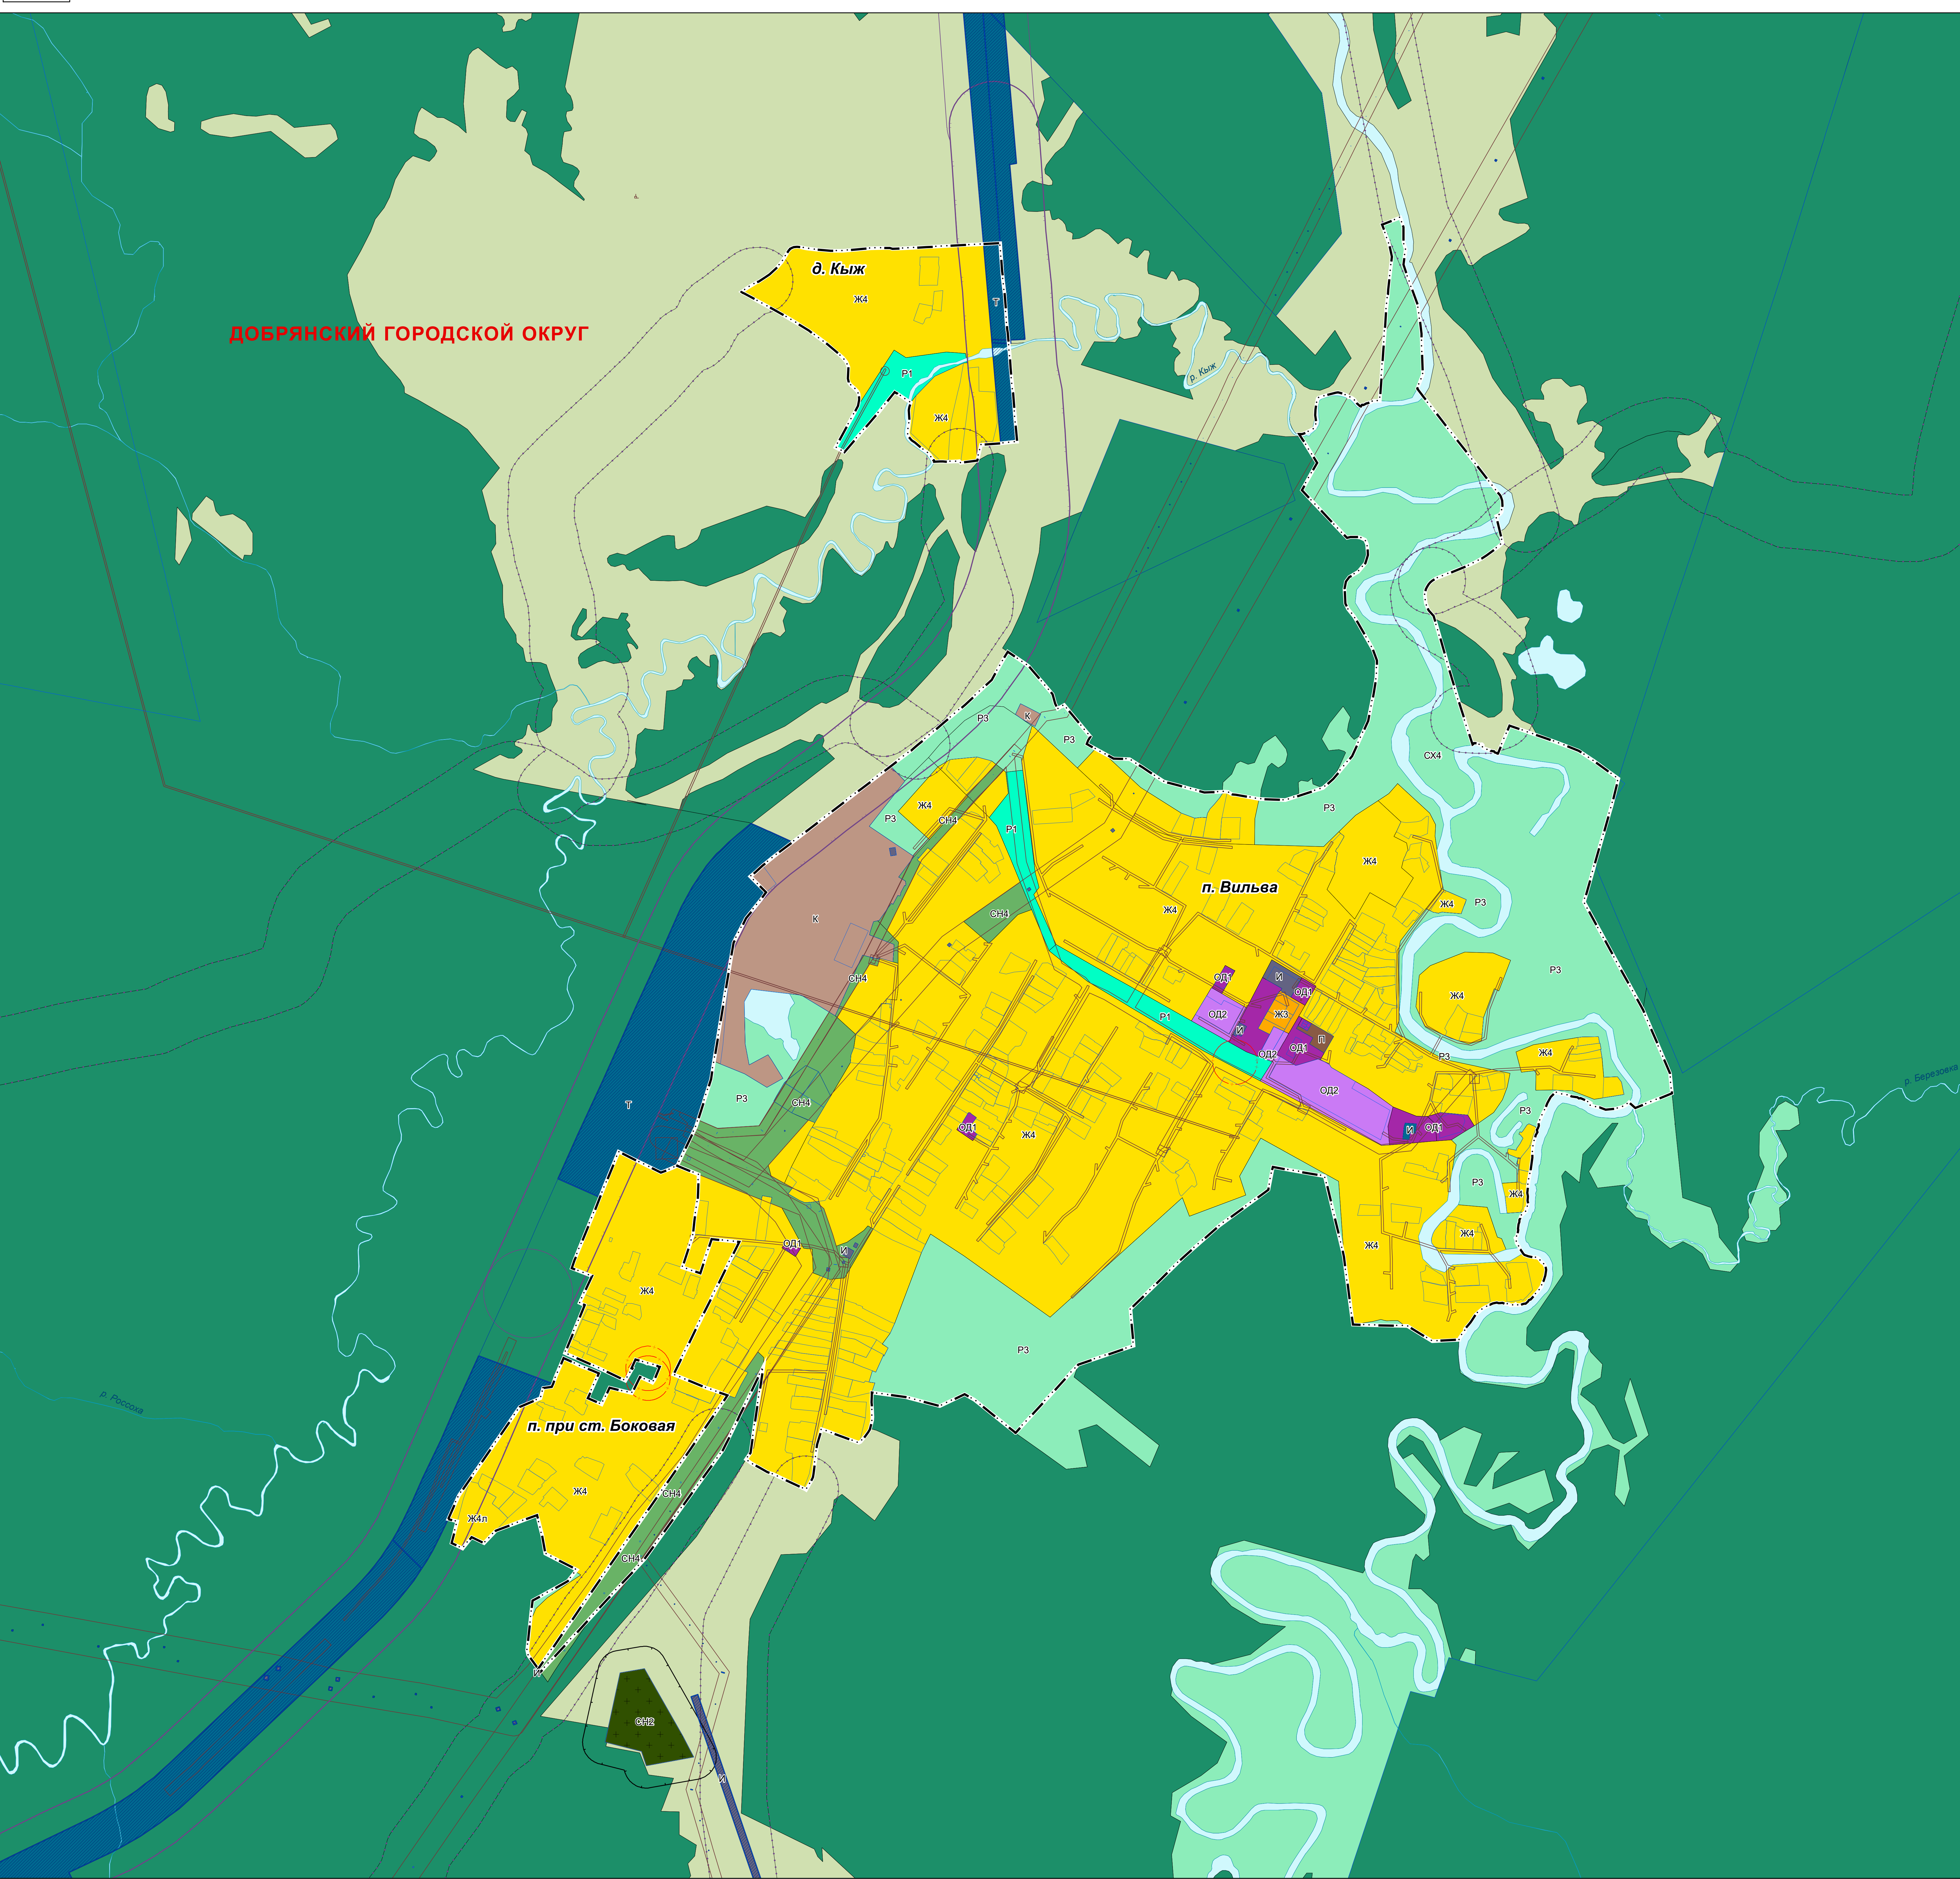

ПРАВИЛА ЗЕМЛЕПОЛЬЗОВАНИЯ И ЗАСТРОЙКИ ДОБРЯНСКОГО ГОРОДСКОГО ОКРУГА ПЕРМСКОГО КРАЯ

ФРАГМЕНТ КАРТЫ ГРАДОСТРОИТЕЛЬНОГО ЗОНИРОВАНИЯ. ФРАГМЕНТ КАРТЫ ЗОН С ОСОБЫМИ УСЛОВИЯМИ ИСПОЛЬЗОВАНИЯ ТЕРРИТОРИЙ М 1:5 000

ДОБРЯНСКИЙ ГОРОДСКОЙ ОКРУГ

д. Кыж

п. Вильва

п. при ст. Боковая