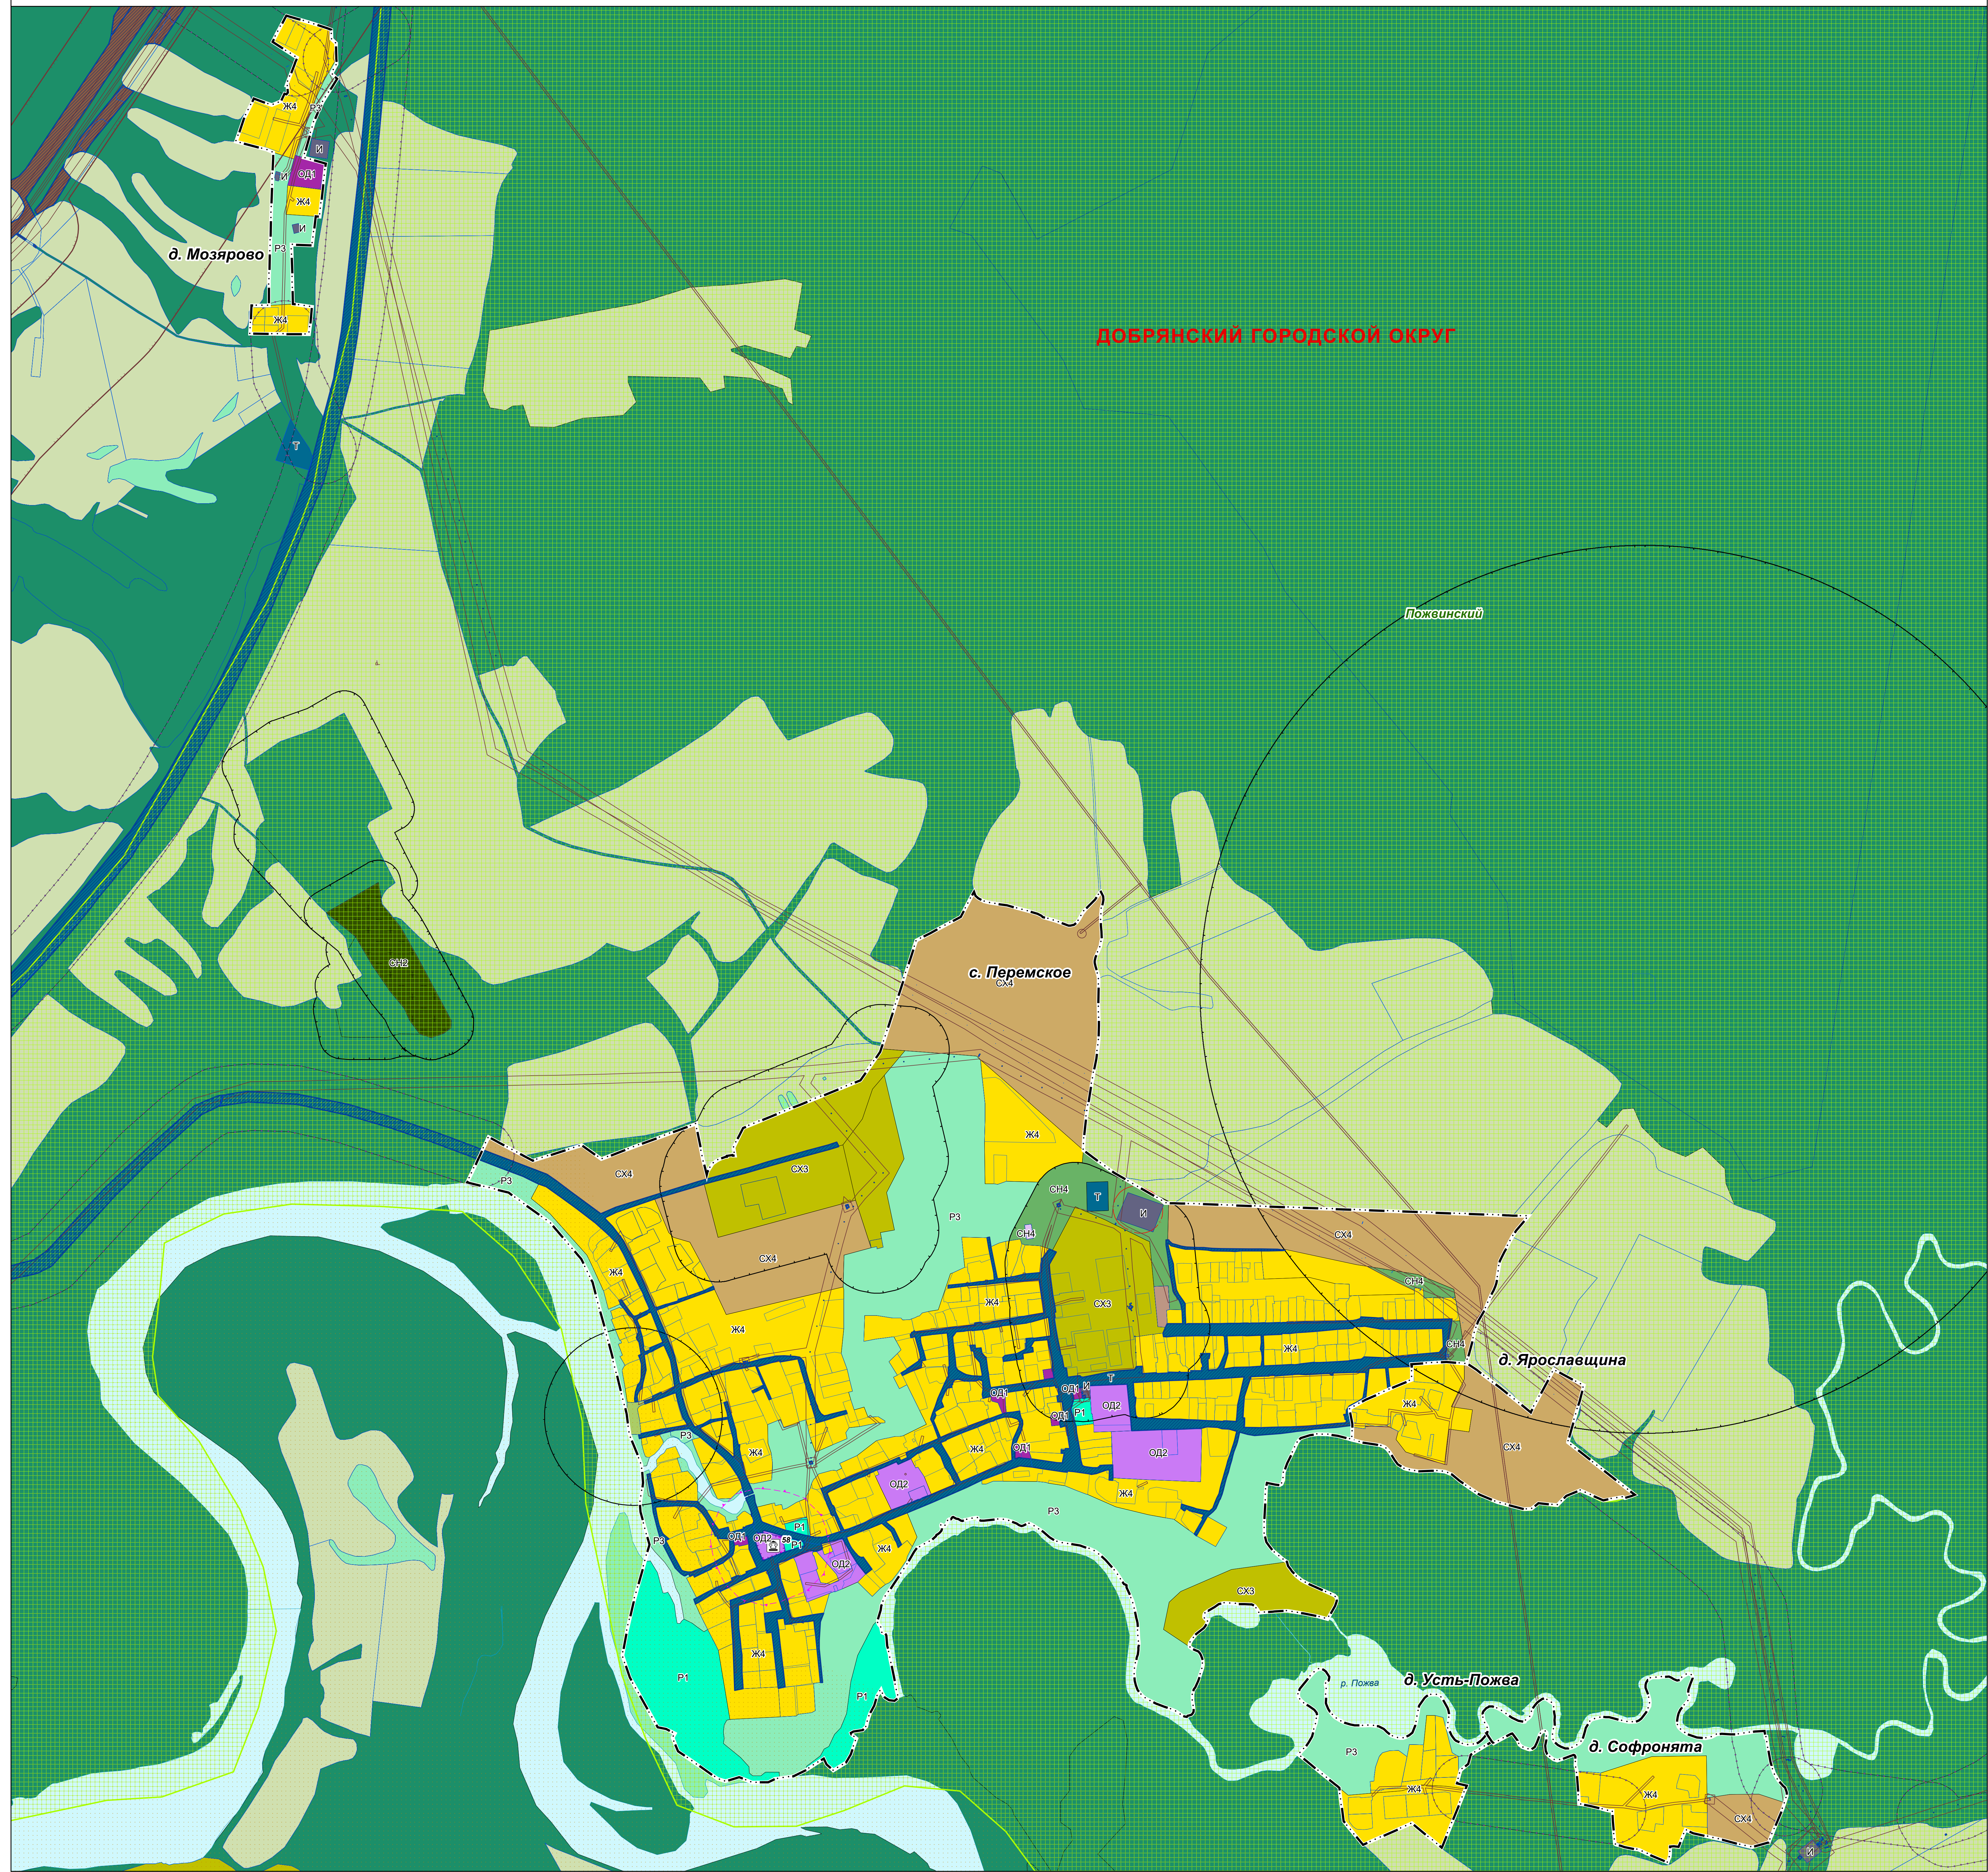

ПРАВИЛА ЗЕМЛЕПОЛЬЗОВАНИЯ И ЗАСТРОЙКИ ДОБРЯНСКОГО ГОРОДСКОГО ОКРУГА ПЕРМСКОГО КРАЯ

ФРАГМЕНТ КАРТЫ ГРАДОСТРОИТЕЛЬНОГО ЗОНИРОВАНИЯ. ФРАГМЕНТ КАРТЫ ЗОН С ОСОБЫМИ УСЛОВИЯМИ ИСПОЛЬЗОВАНИЯ ТЕРРИТОРИЙ М 1:5 000

Камское водр.

ДОБРЯНСКИЙ ГОРОДСКОЙ ОКРУГ
Крутое болото

д. Нижнее Красное

п. Красное

д. Крутиково

д. Поморцево

ПРАВИЛА ЗЕМЛЕПОЛЬЗОВАНИЯ И ЗАСТРОЙКИ ДОБРЯНСКОГО ГОРОДСКОГО ОКРУГА ПЕРМСКОГО КРАЯ

ФРАГМЕНТ КАРТЫ ГРАДОСТРОИТЕЛЬНОГО ЗОНИРОВАНИЯ. ФРАГМЕНТ КАРТЫ ЗОН С ОСОБЫМИ УСЛОВИЯМИ ИСПОЛЬЗОВАНИЯ ТЕРРИТОРИЙ М 1:5 000