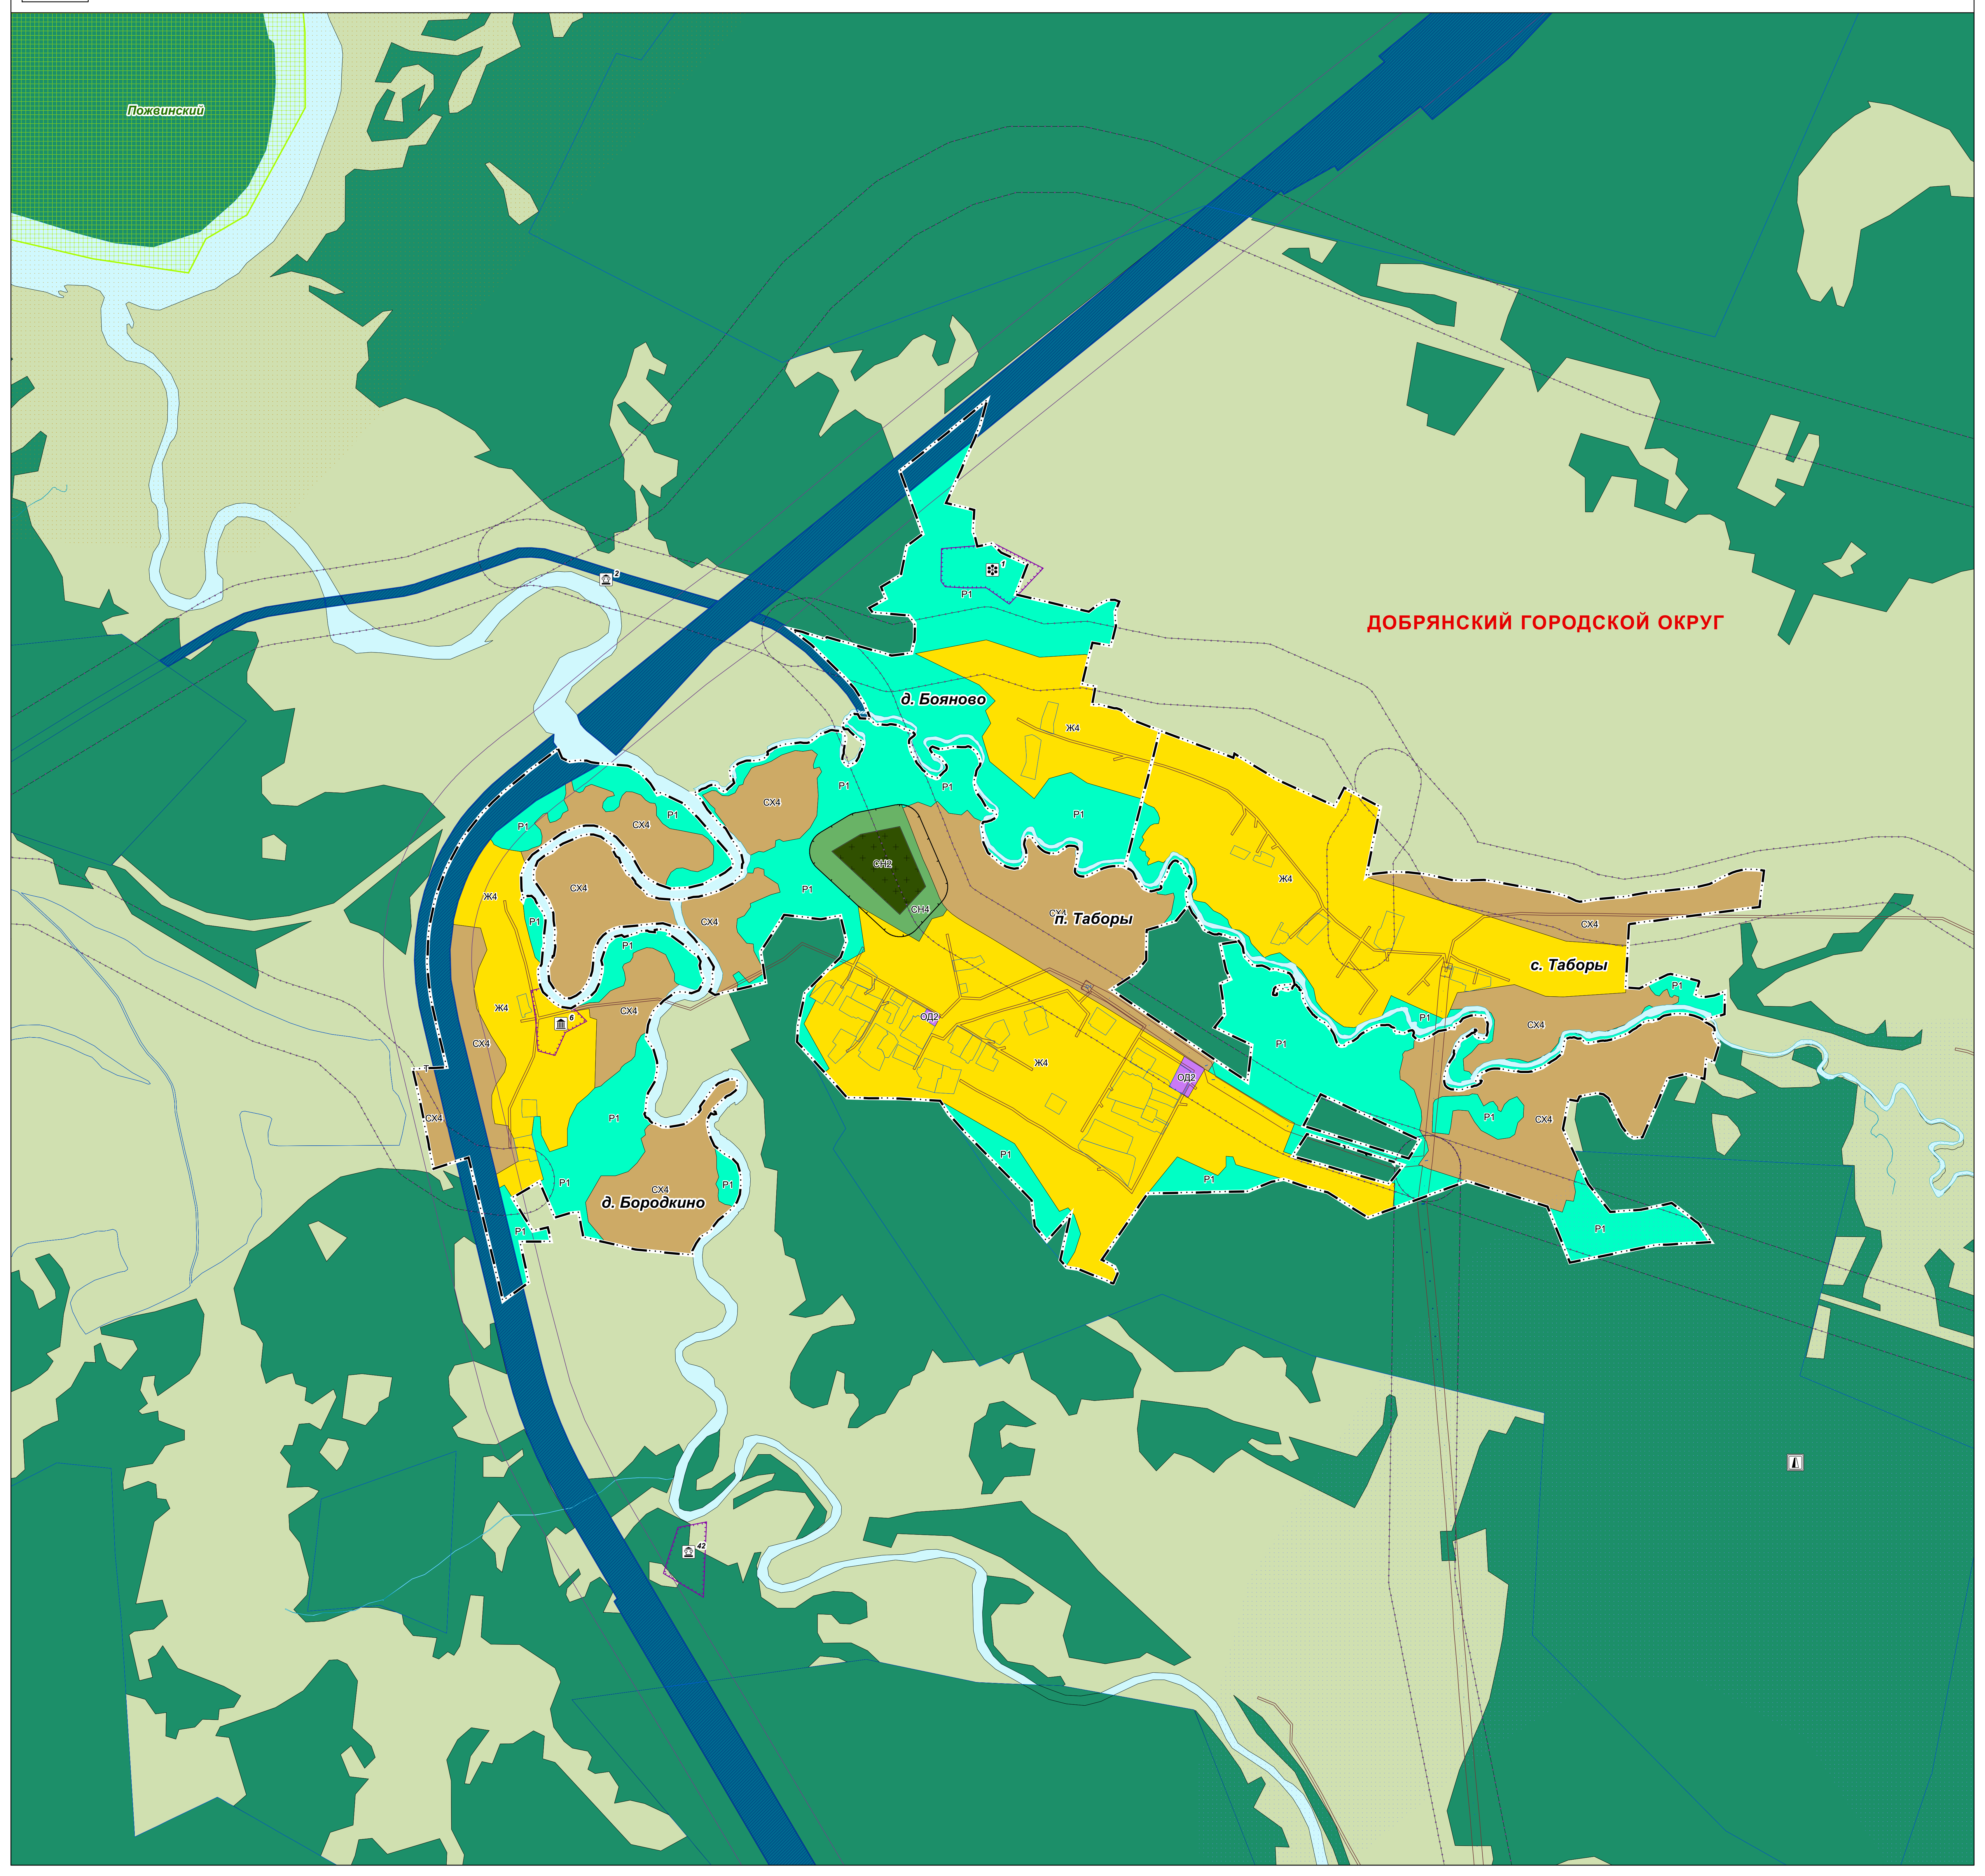

ПРАВИЛА ЗЕМЛЕПОЛЬЗОВАНИЯ И ЗАСТРОЙКИ ДОБРЯНСКОГО ГОРОДСКОГО ОКРУГА ПЕРМСКОГО КРАЯ

ФРАГМЕНТ КАРТЫ ГРАДОСТРОИТЕЛЬНОГО ЗОНИРОВАНИЯ. ФРАГМЕНТ КАРТЫ ЗОН С ОСОБЫМИ УСЛОВИЯМИ ИСПОЛЬЗОВАНИЯ ТЕРРИТОРИЙ М 1:5 000

ДОБРЯНСКИЙ ГОРОДСКОЙ ОКРУГ

ПРАВИЛА ЗЕМЛЕПОЛЬЗОВАНИЯ И ЗАСТРОЙКИ ДОБРЯНСКОГО ГОРОДСКОГО ОКРУГА ПЕРМСКОГО КРАЯ

ФРАГМЕНТ КАРТЫ ГРАДОСТРОИТЕЛЬНОГО ЗОНИРОВАНИЯ. ФРАГМЕНТ КАРТЫ ЗОН С ОСОБЫМИ УСЛОВИЯМИ ИСПОЛЬЗОВАНИЯ ТЕРРИТОРИЙ М 1:5 000