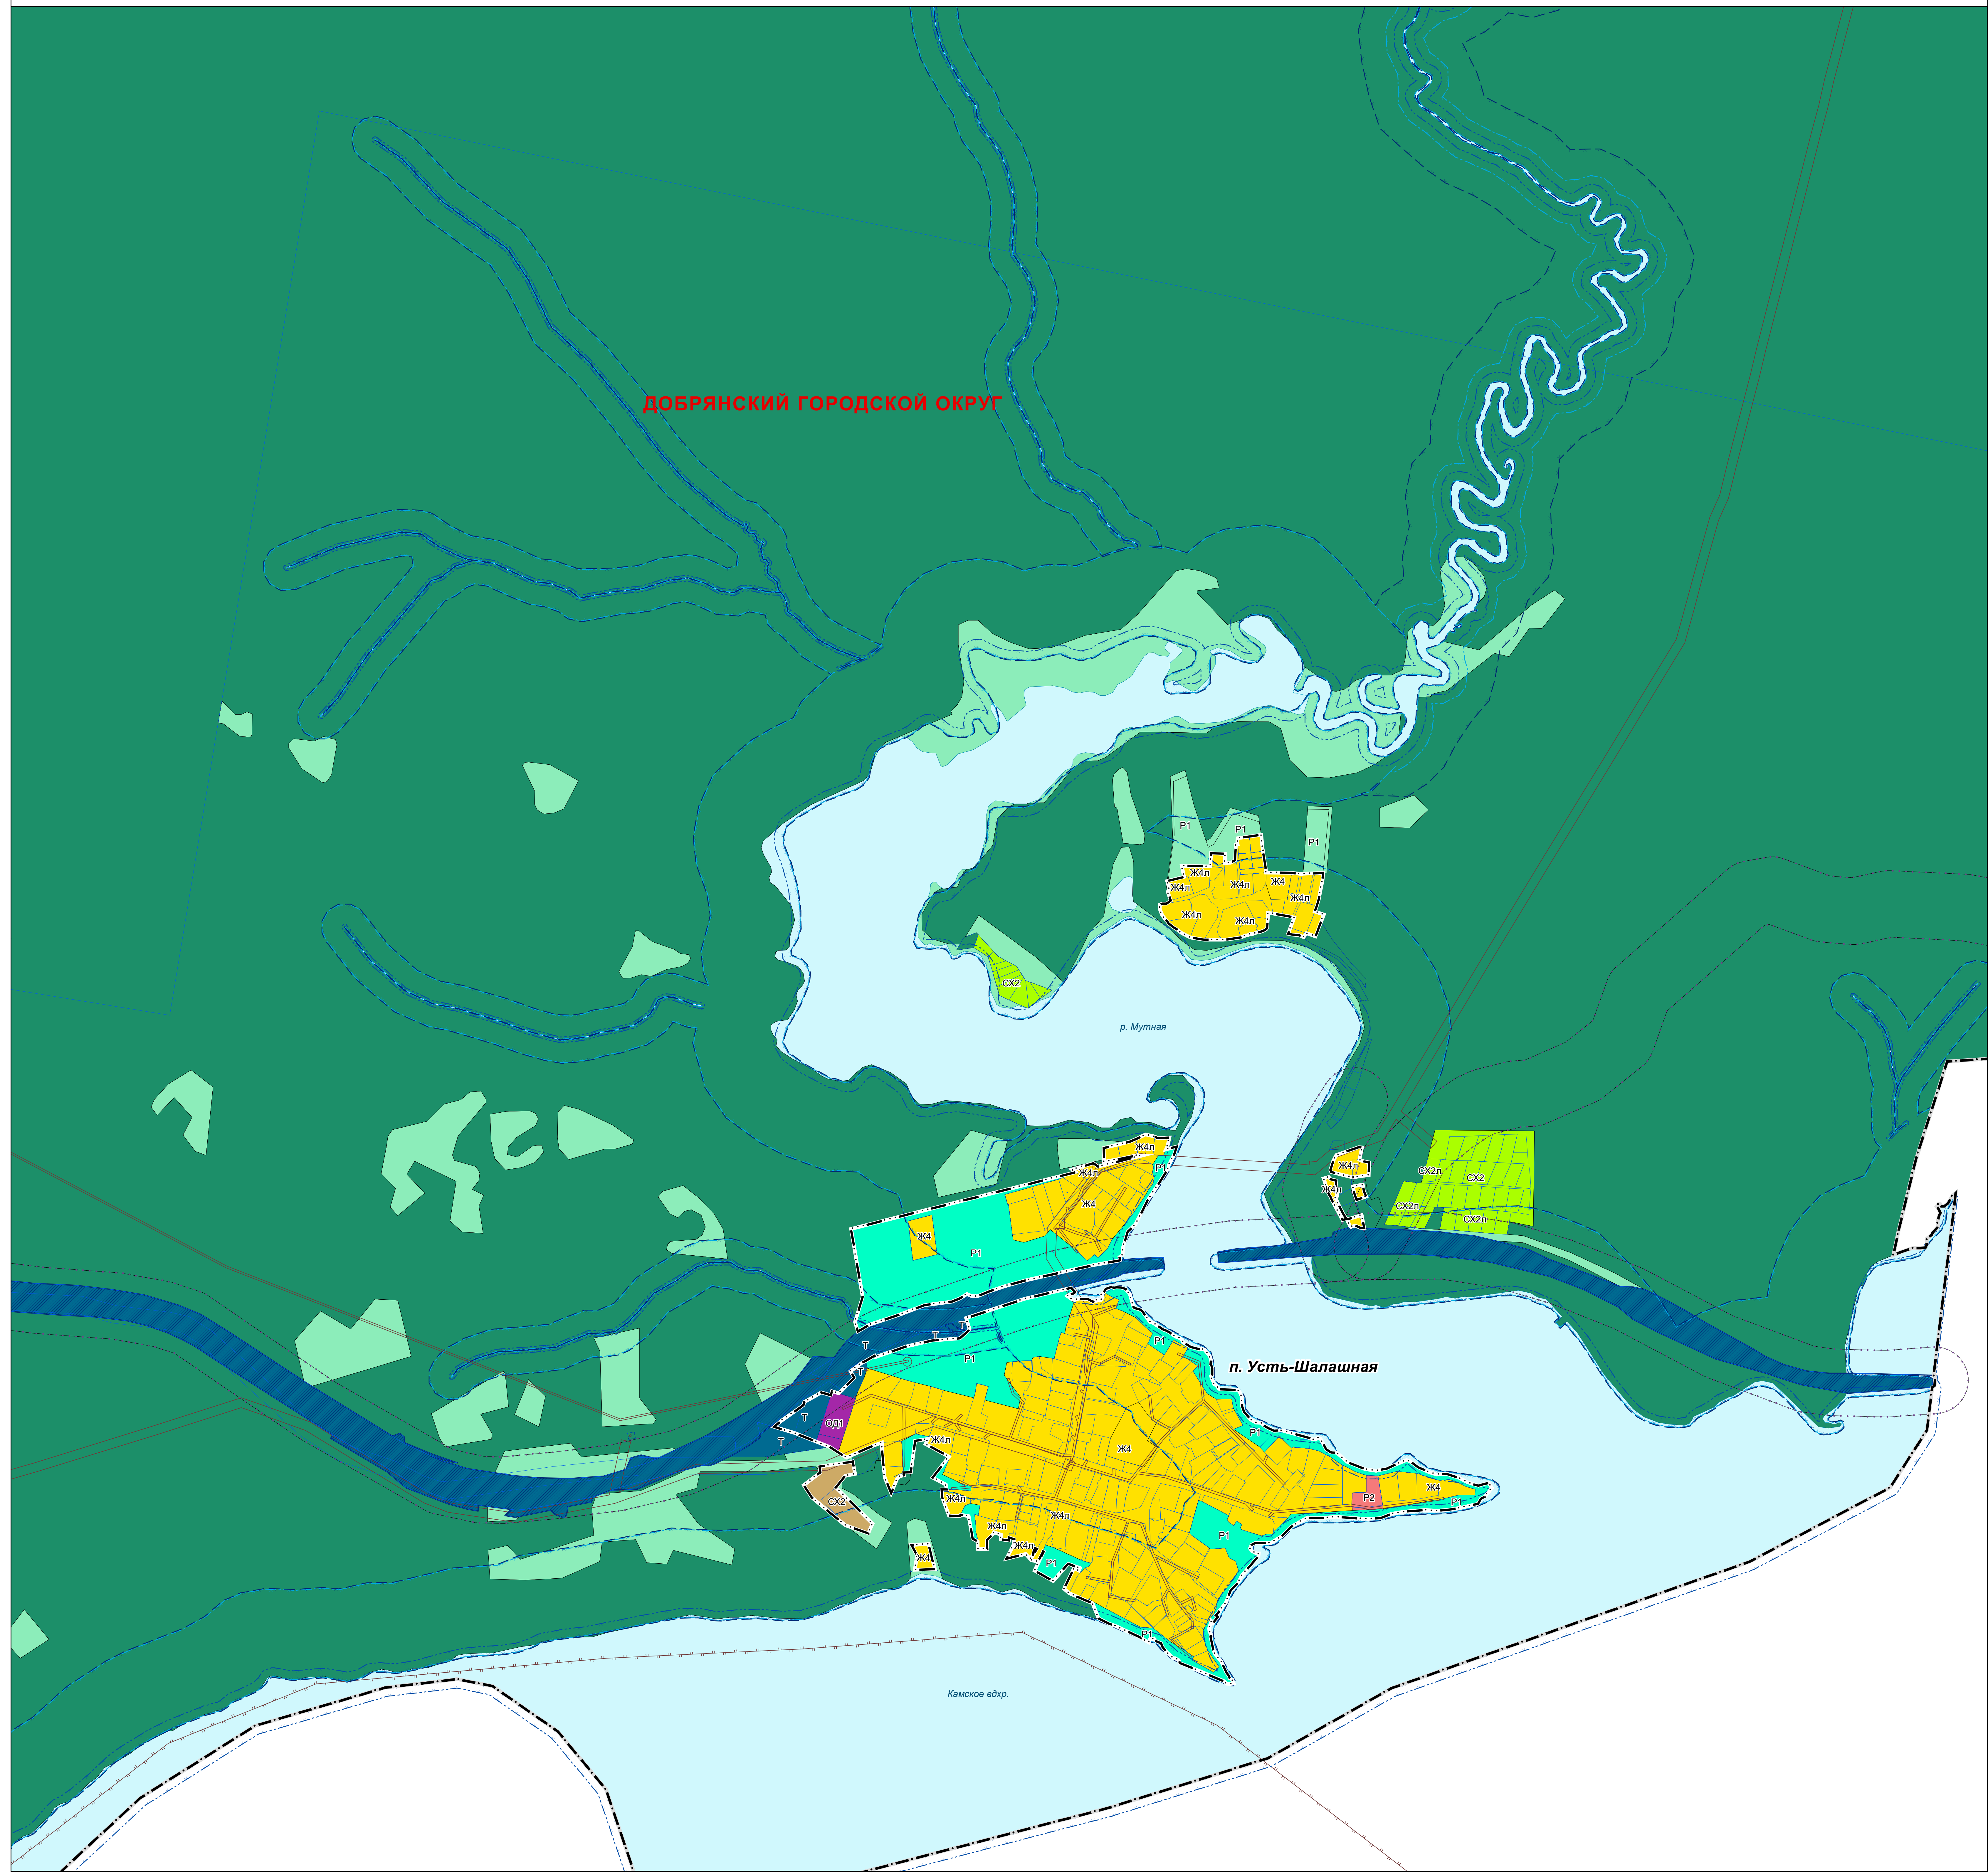

ПРАВИЛА ЗЕМЛЕПОЛЬЗОВАНИЯ И ЗАСТРОЙКИ ДОБРЯНСКОГО ГОРОДСКОГО ОКРУГА ПЕРМСКОГО КРАЯ

ФРАГМЕНТ КАРТЫ ГРАДОСТРОИТЕЛЬНОГО ЗОНИРОВАНИЯ. ФРАГМЕНТ КАРТЫ ЗОН С ОСОБЫМИ УСЛОВИЯМИ ИСПОЛЬЗОВАНИЯ ТЕРРИТОРИЙ М 1:5 000