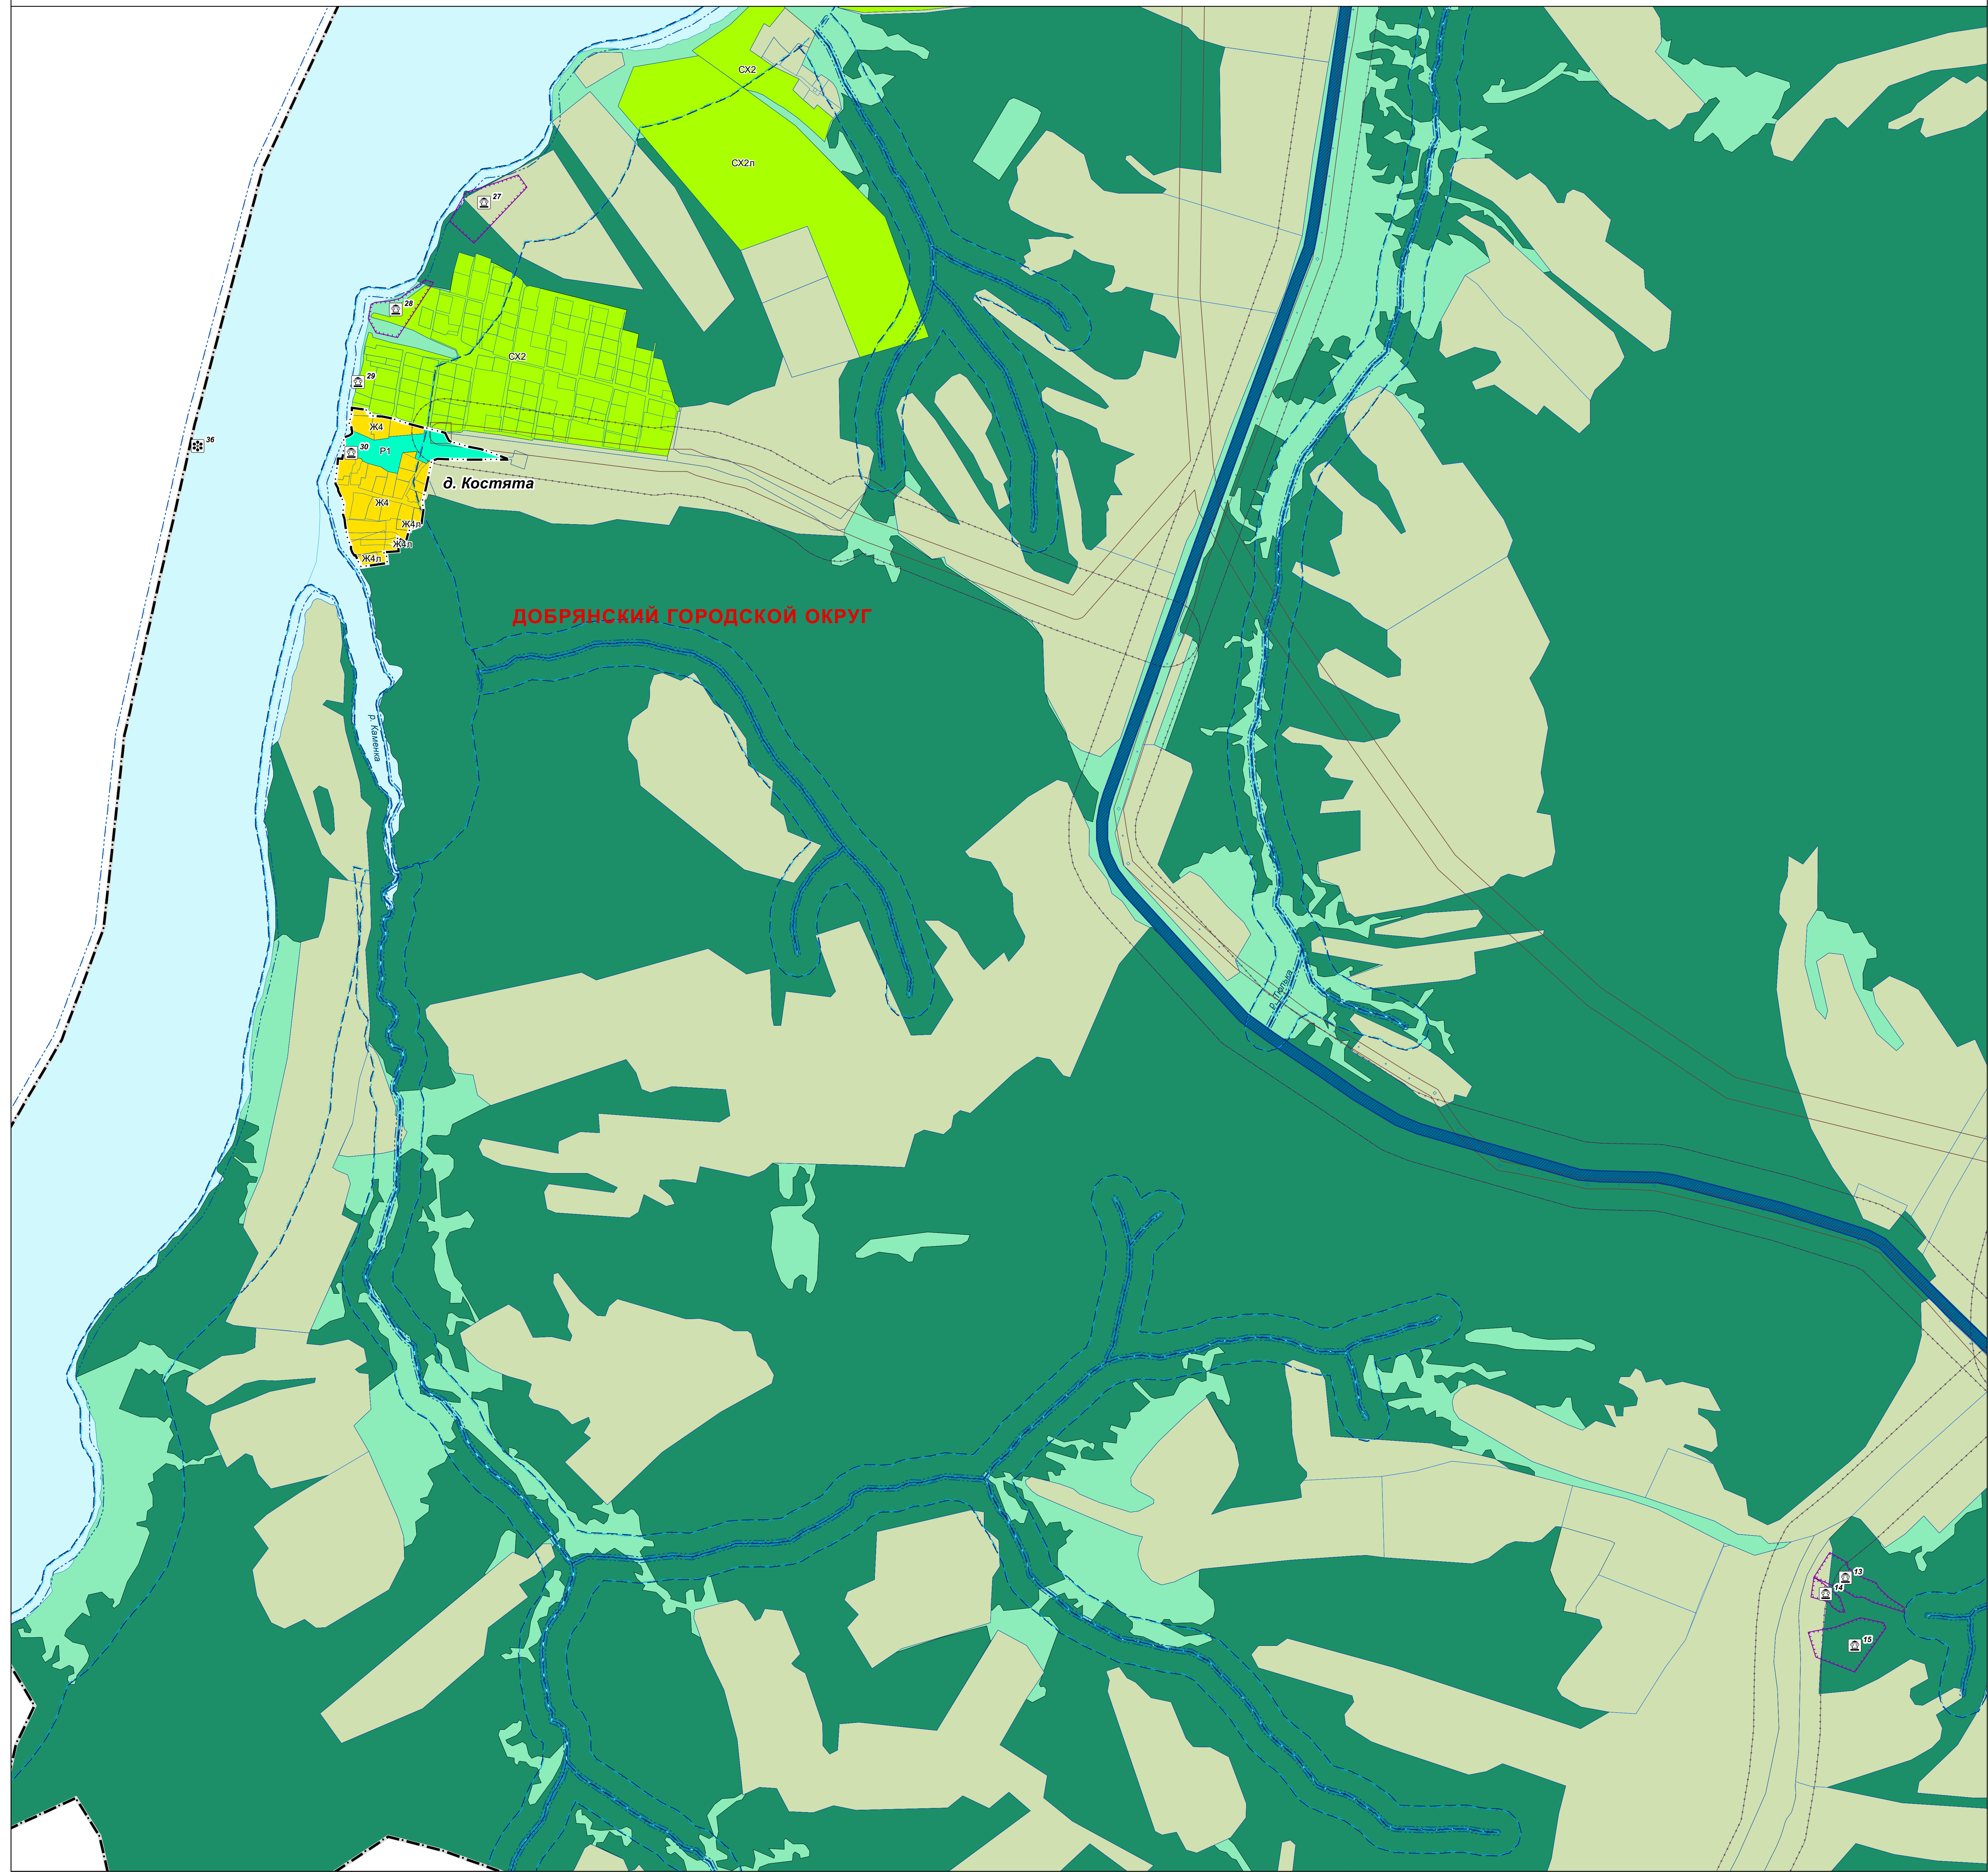

ПРАВИЛА ЗЕМЛЕПОЛЬЗОВАНИЯ И ЗАСТРОЙКИ ДОБРЯНСКОГО ГОРОДСКОГО ОКРУГА ПЕРМСКОГО КРАЯ

ФРАГМЕНТ КАРТЫ ГРАДОСТРОИТЕЛЬНОГО ЗОНИРОВАНИЯ. ФРАГМЕНТ КАРТЫ ЗОН С ОСОБЫМИ УСЛОВИЯМИ ИСПОЛЬЗОВАНИЯ ТЕРРИТОРИЙ М 1:5 000