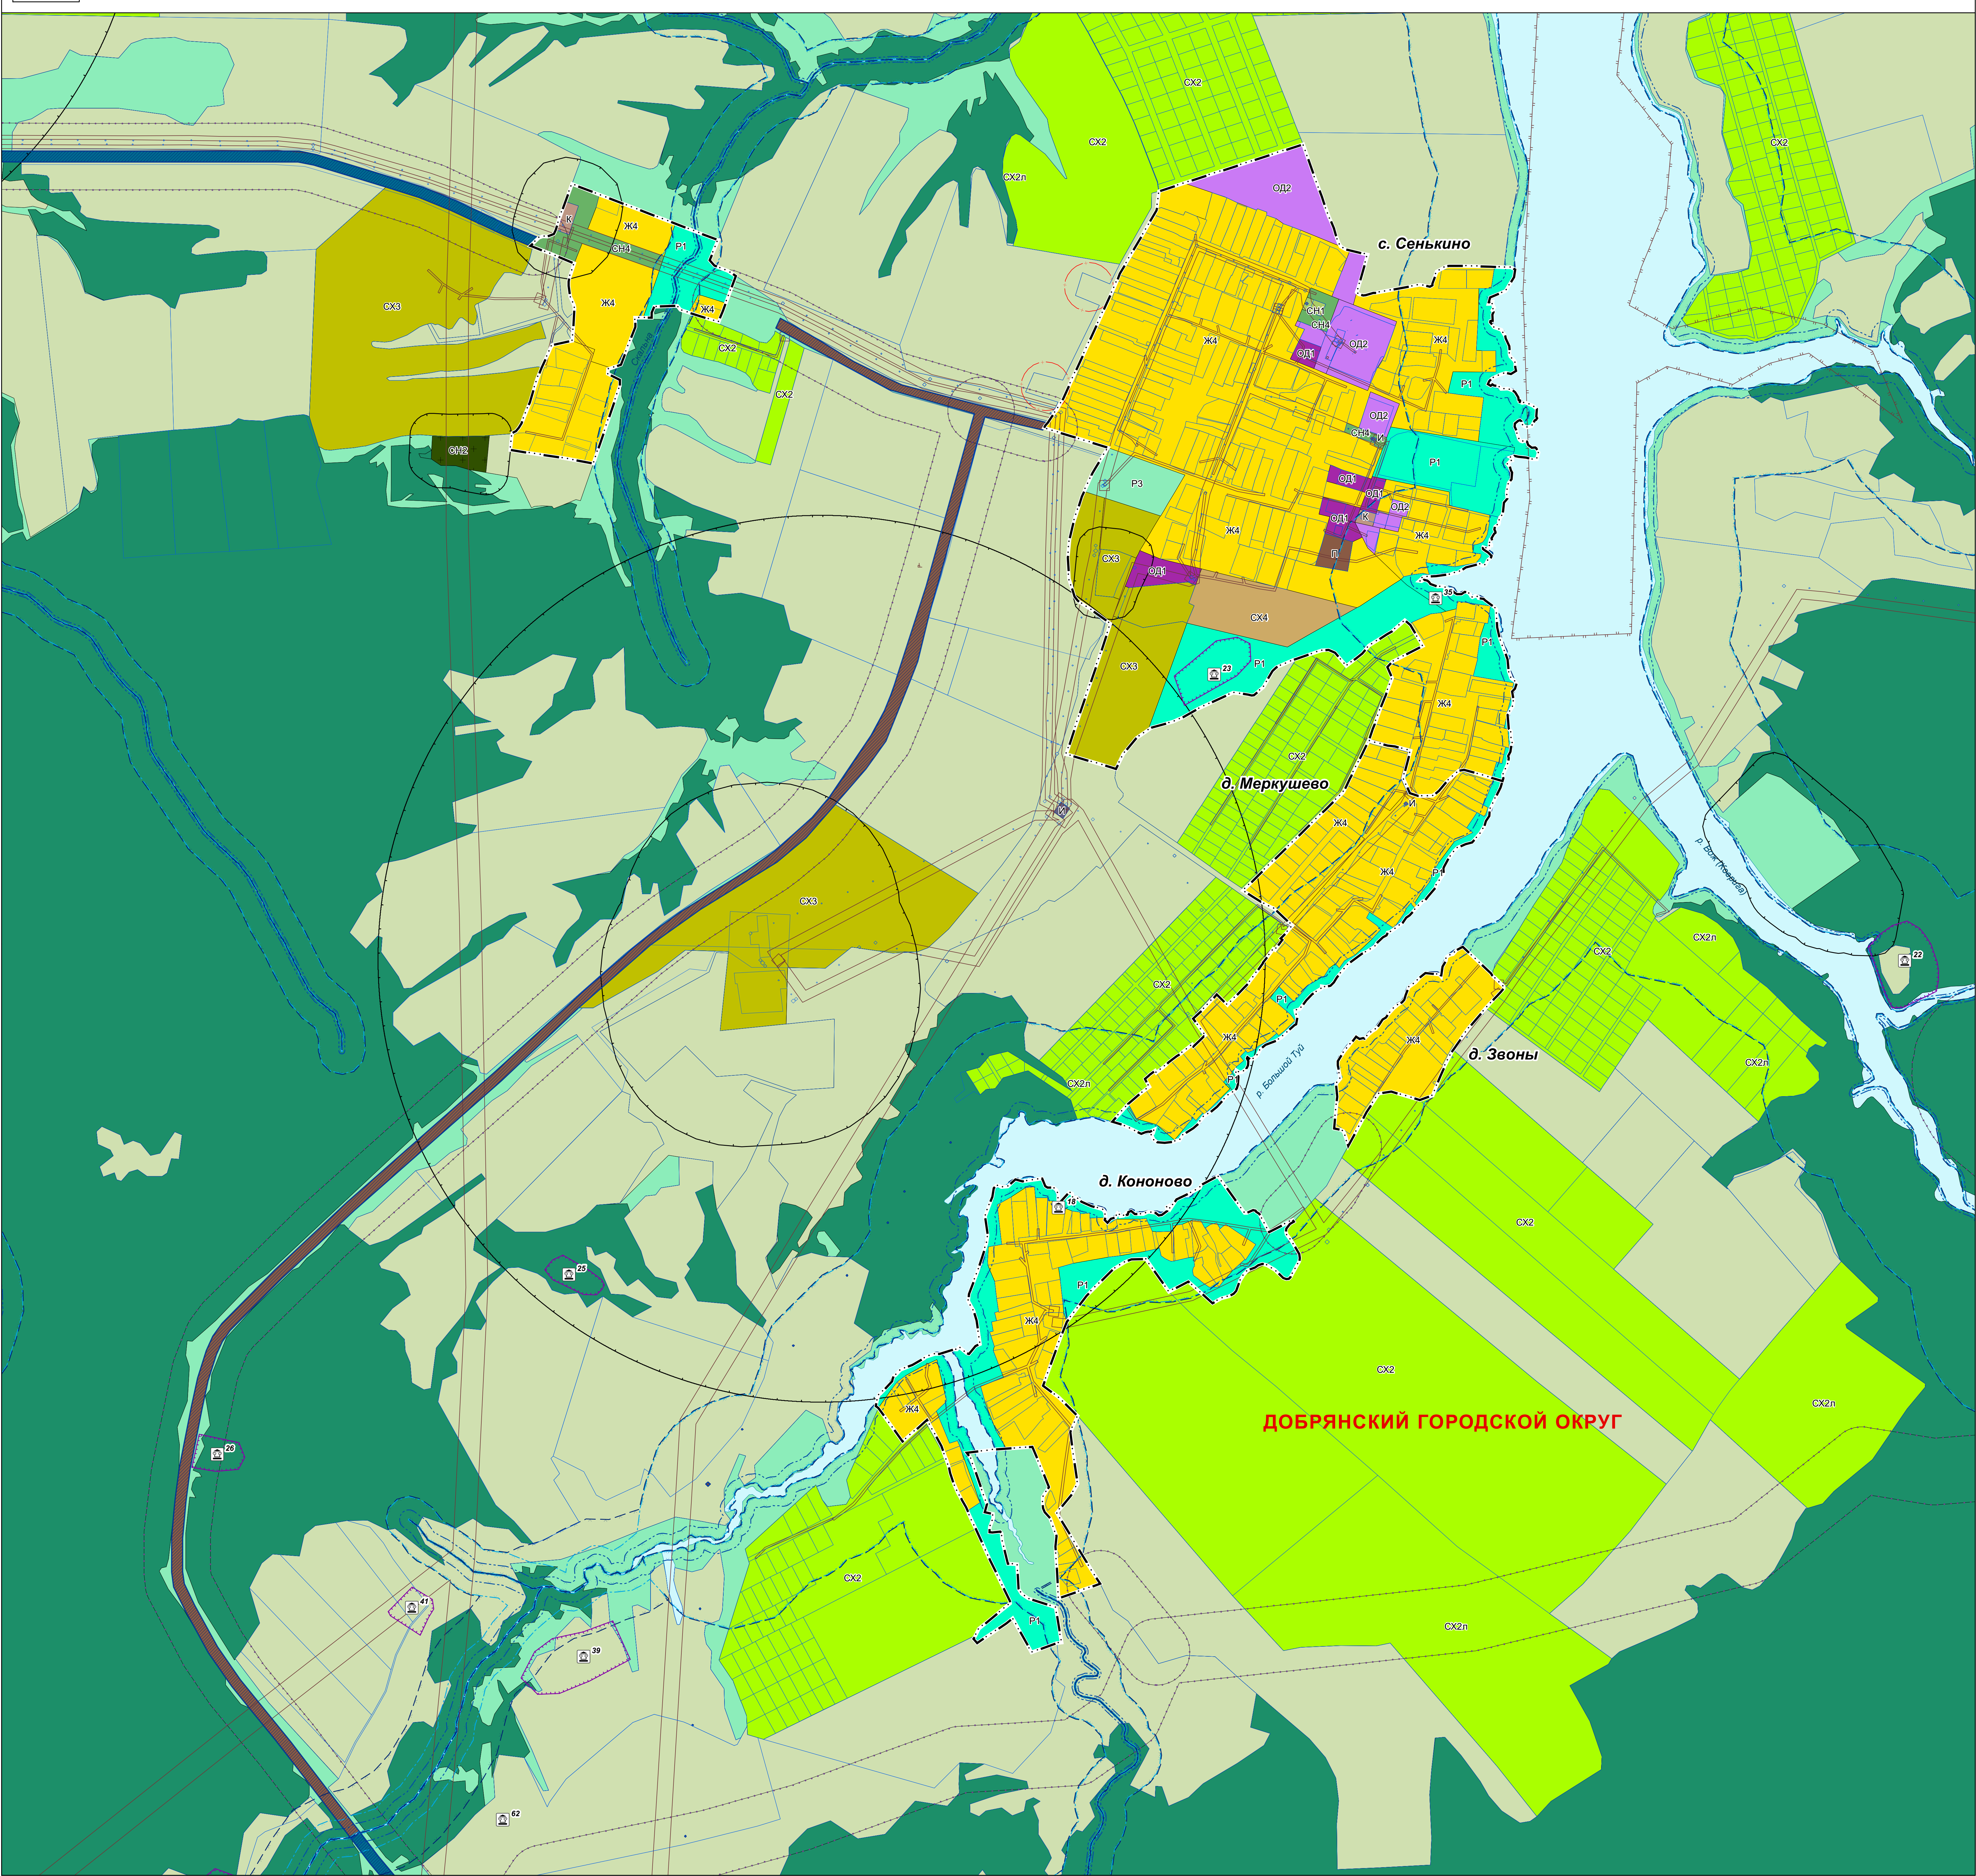

ПРАВИЛА ЗЕМЛЕПОЛЬЗОВАНИЯ И ЗАСТРОЙКИ ДОБРЯНСКОГО ГОРОДСКОГО ОКРУГА ПЕРМСКОГО КРАЯ
ФРАГМЕНТ КАРТЫ ГРАДОСТРОИТЕЛЬНОГО ЗОНИРОВАНИЯ. ФРАГМЕНТ КАРТЫ ЗОН С ОСОБЫМИ УСЛОВИЯМИ ИСПОЛЬЗОВАНИЯ ТЕРРИТОРИЙ М 1:5 000