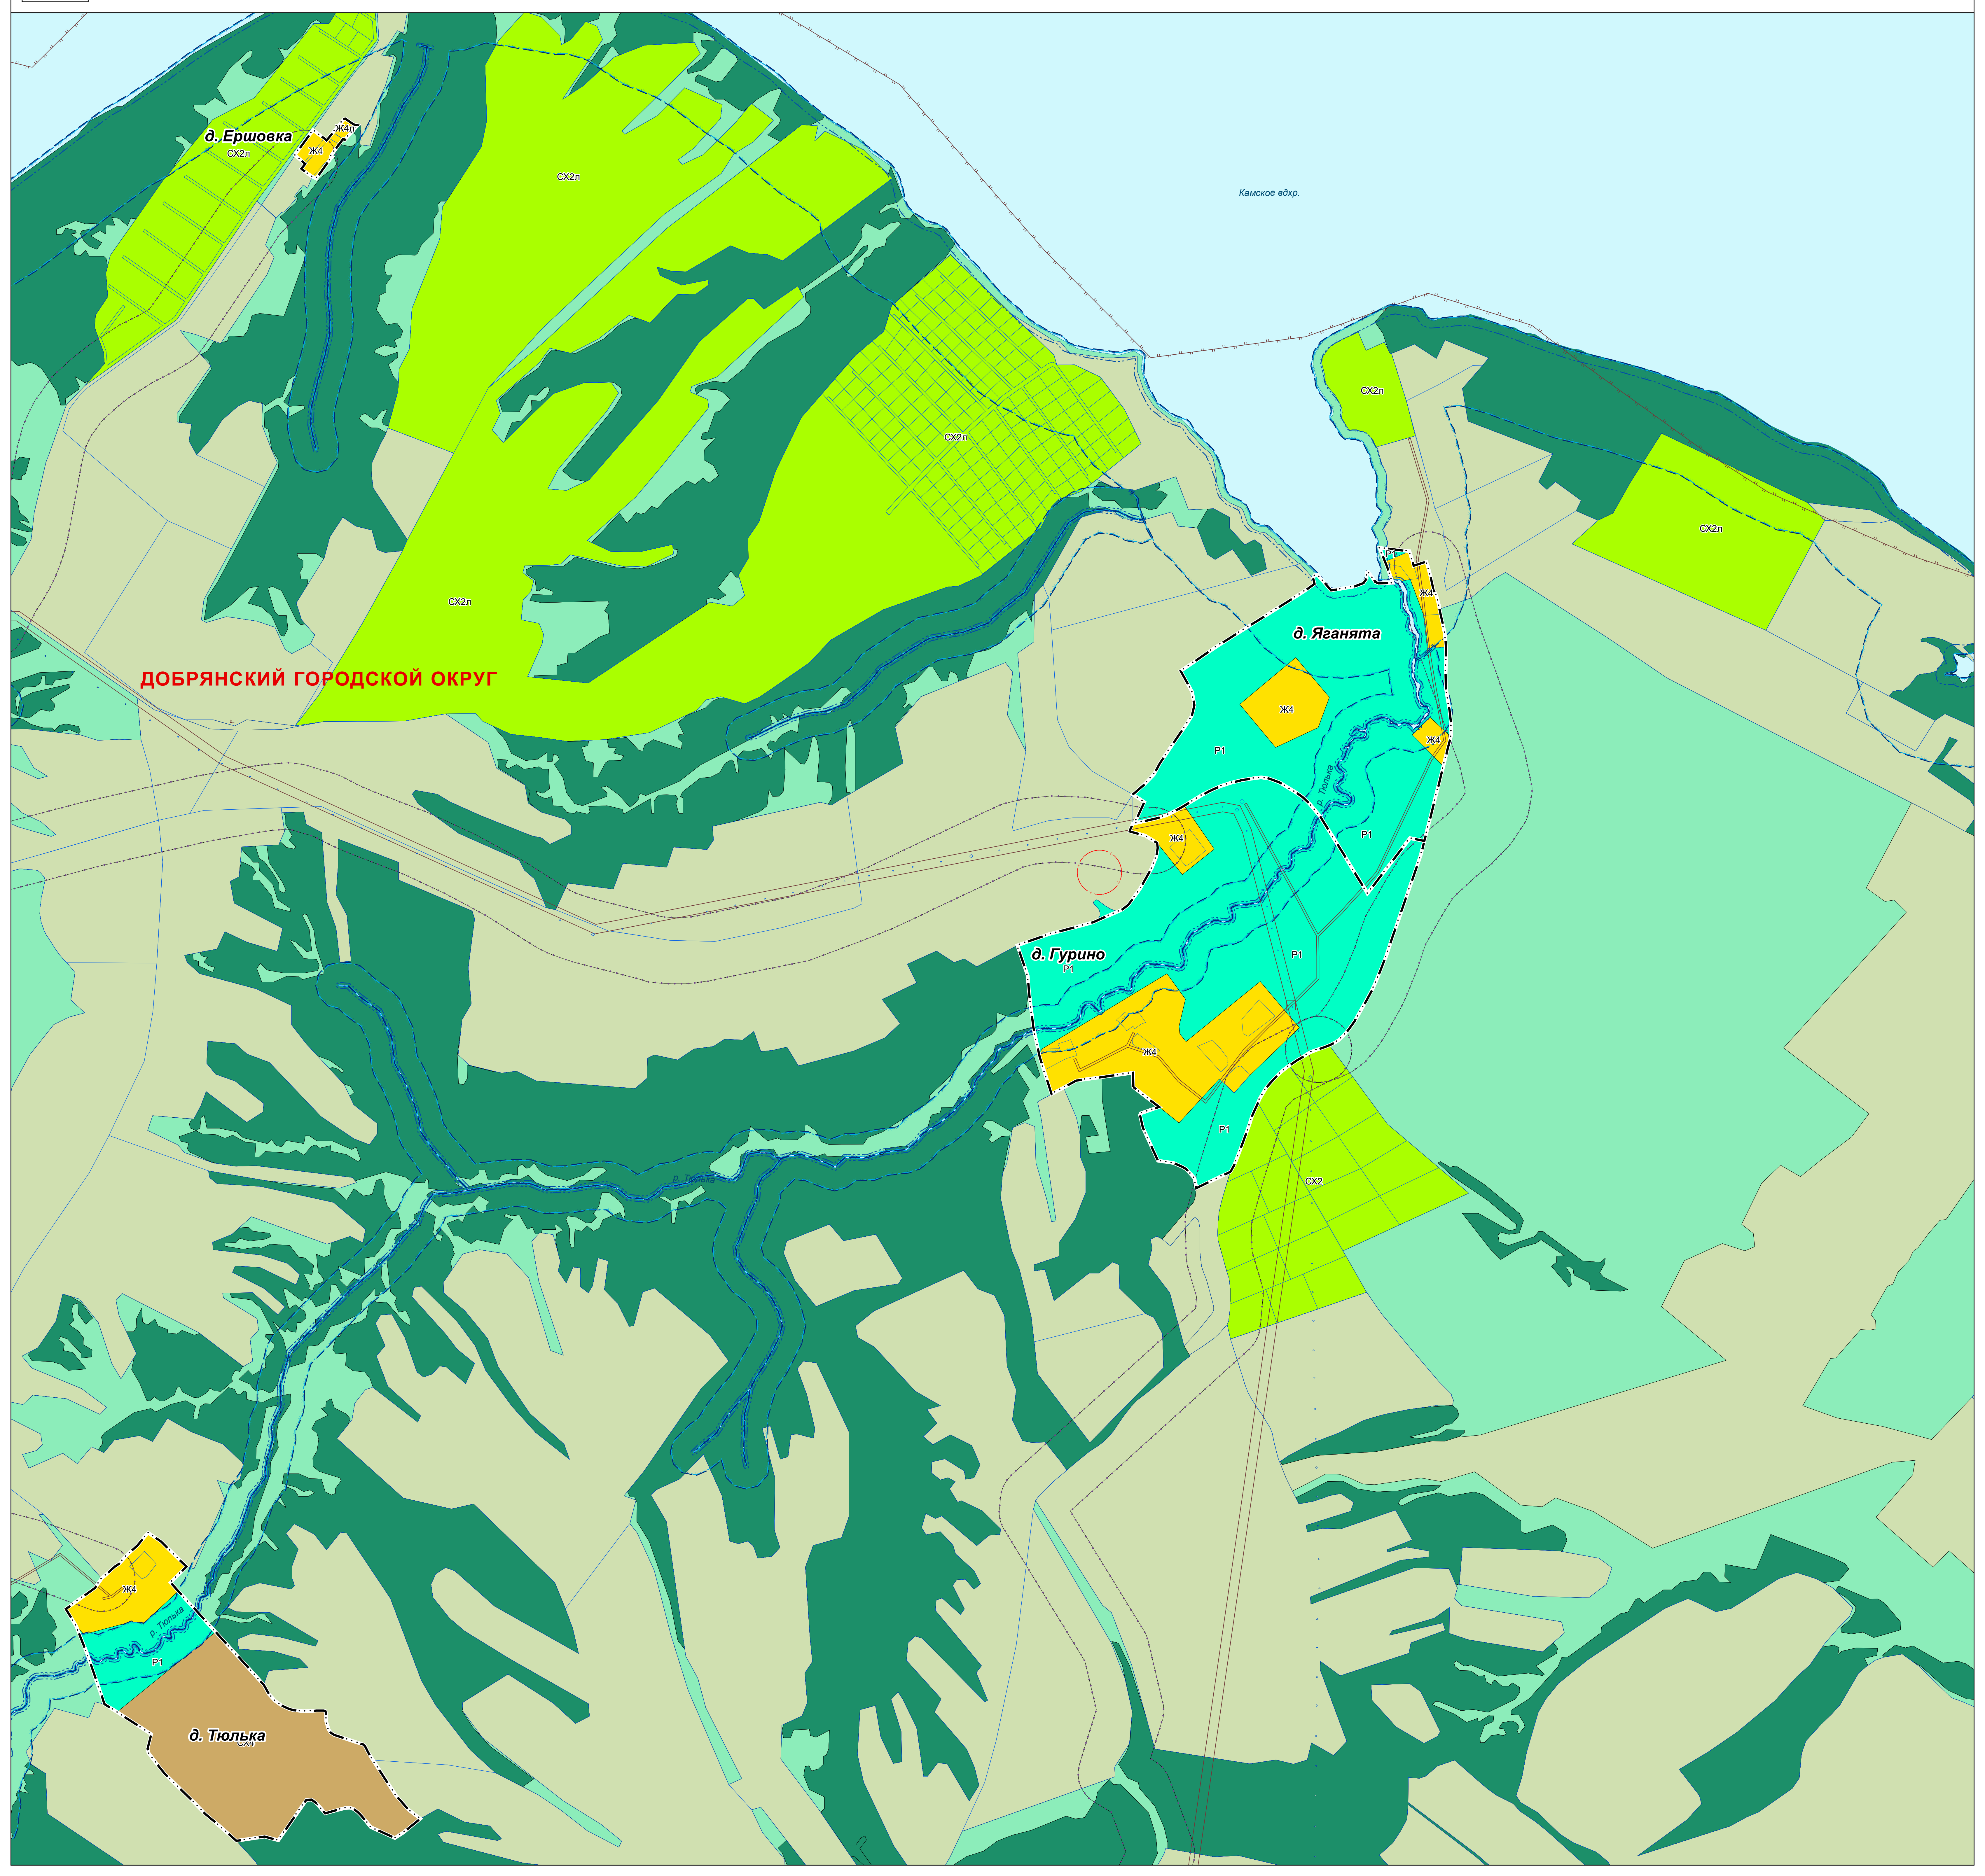

ПРАВИЛА ЗЕМЛЕПОЛЬЗОВАНИЯ И ЗАСТРОЙКИ ДОБРЯНСКОГО ГОРОДСКОГО ОКРУГА ПЕРМСКОГО КРАЯ

ФРАГМЕНТ КАРТЫ ГРАДОСТРОИТЕЛЬНОГО ЗОНИРОВАНИЯ. ФРАГМЕНТ КАРТЫ ЗОН С ОСОБЫМИ УСЛОВИЯМИ ИСПОЛЬЗОВАНИЯ ТЕРРИТОРИЙ М 1:5 000