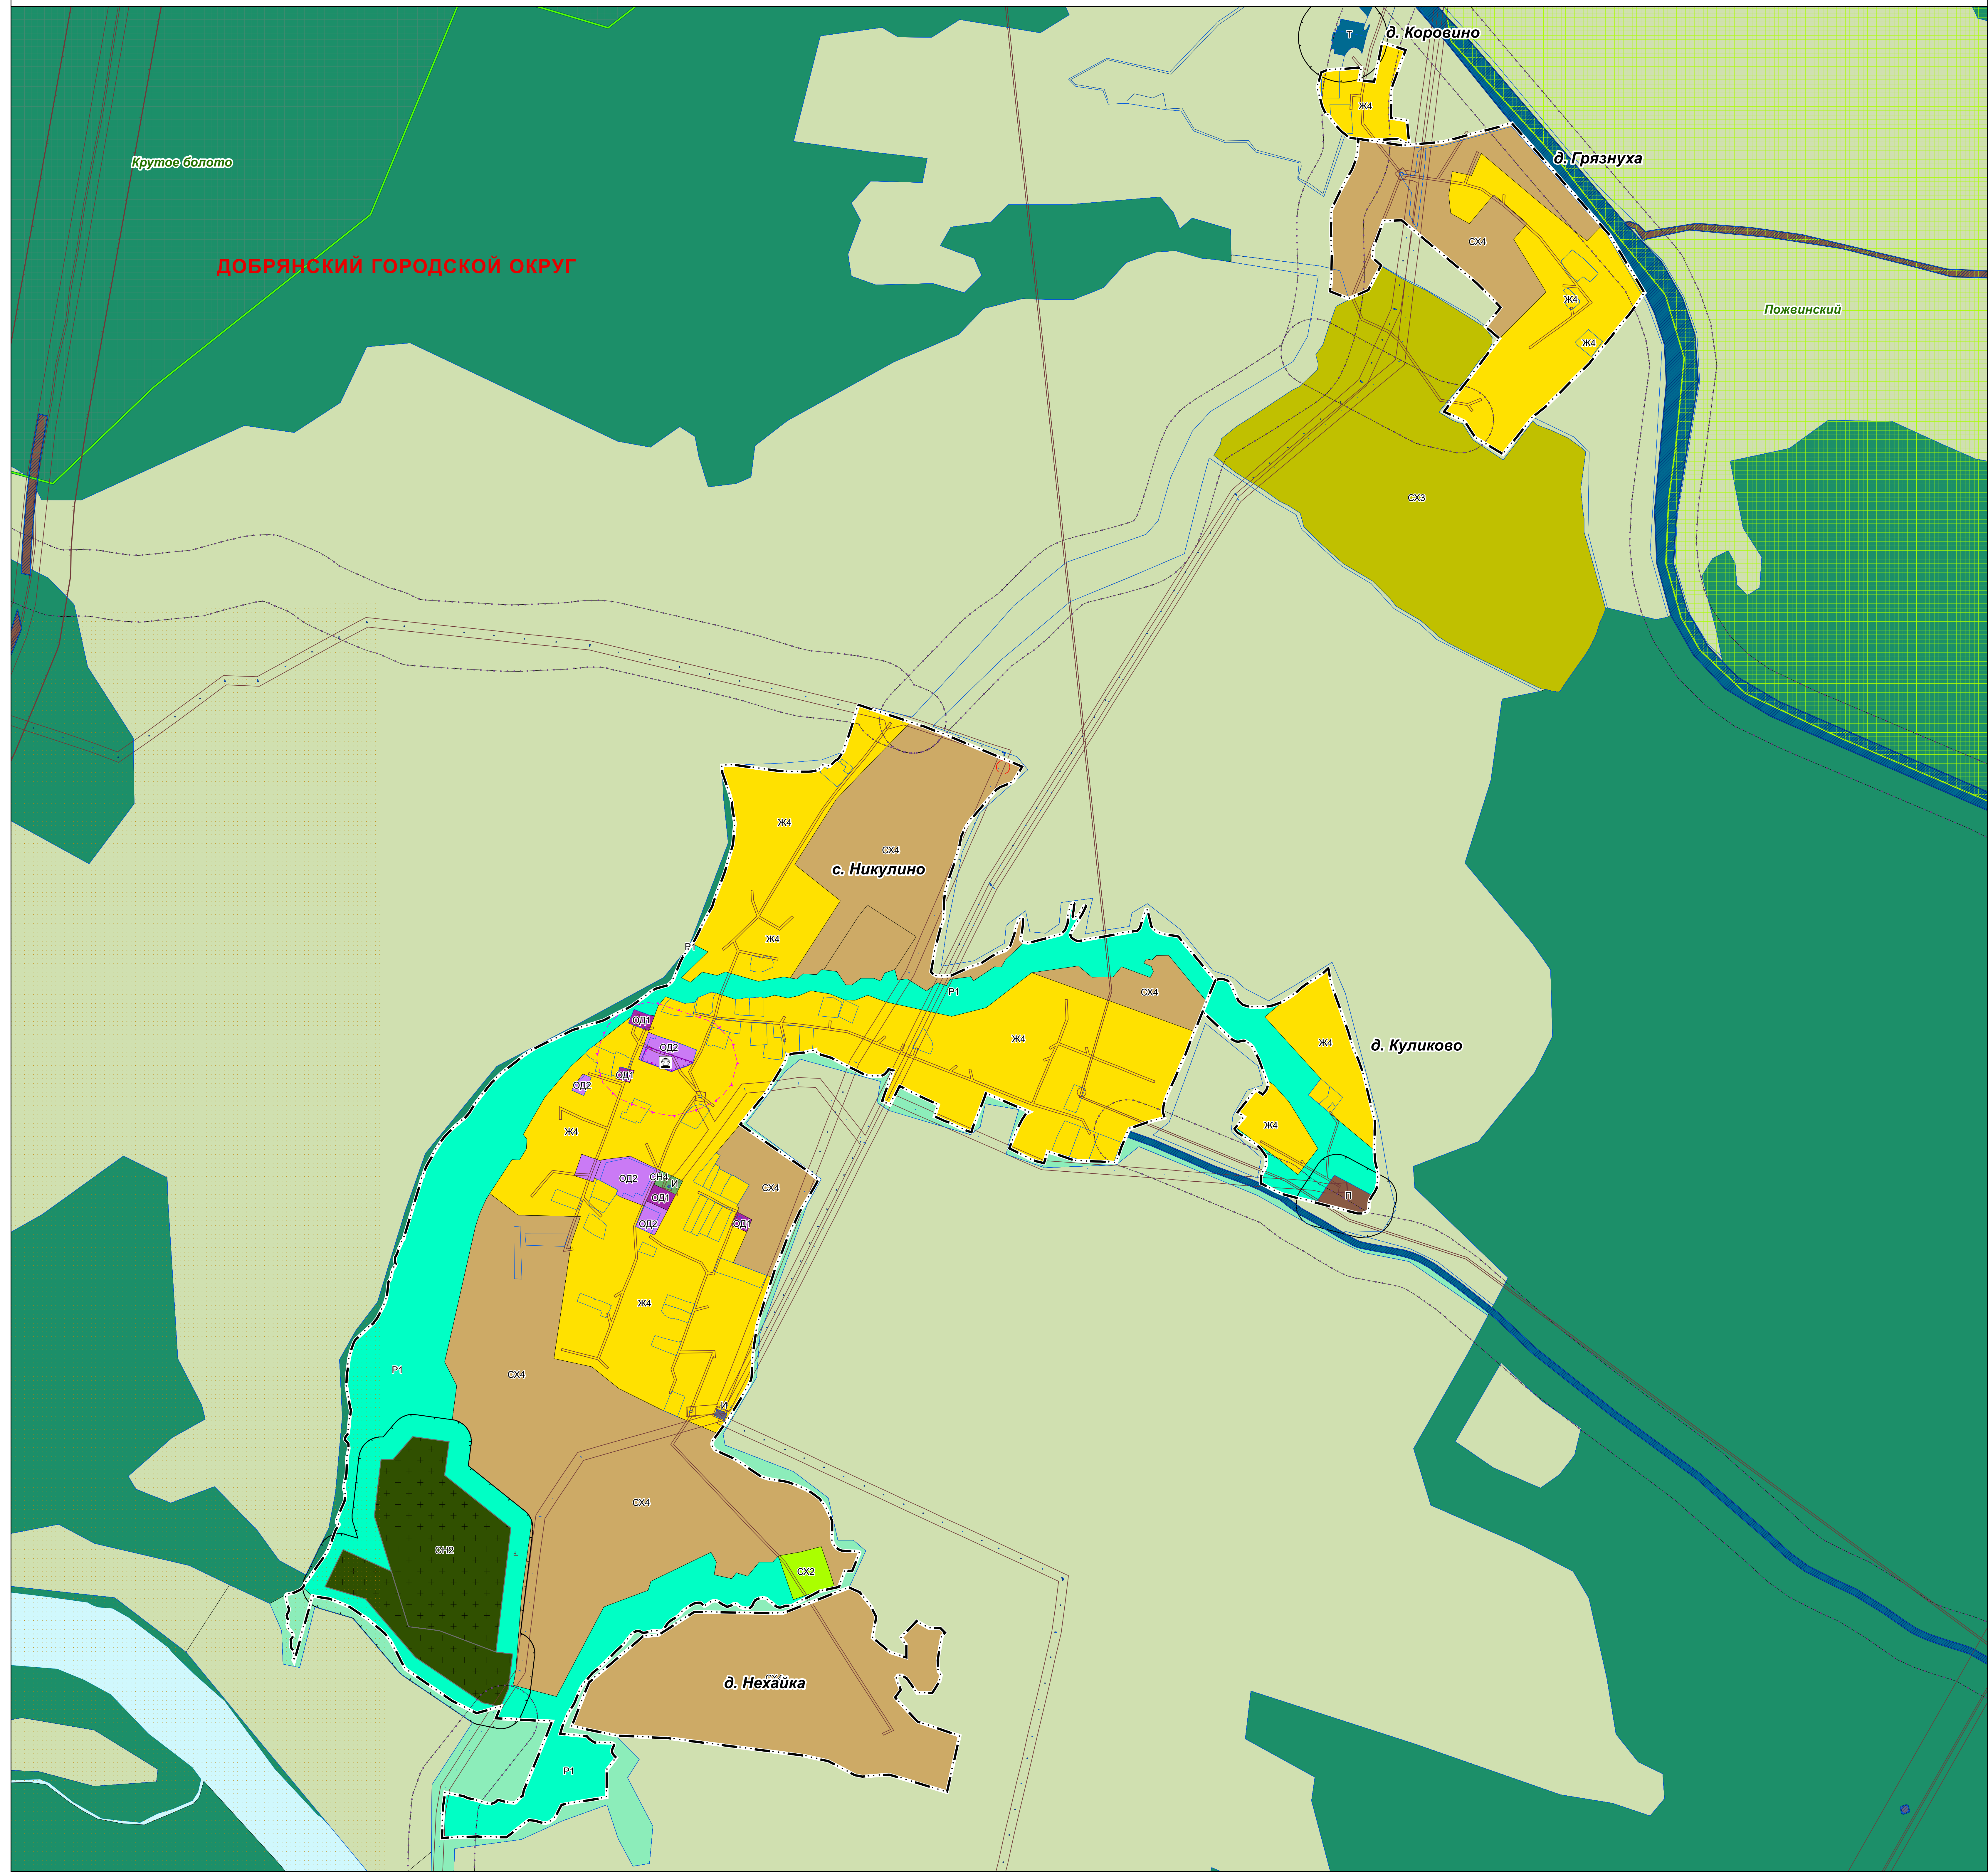

ПРАВИЛА ЗЕМЛЕПОЛЬЗОВАНИЯ И ЗАСТРОЙКИ ДОБРЯНСКОГО ГОРОДСКОГО ОКРУГА ПЕРМСКОГО КРАЯ

ФРАГМЕНТ КАРТЫ ГРАДОСТРОИТЕЛЬНОГО ЗОНИРОВАНИЯ. ФРАГМЕНТ КАРТЫ ЗОН С ОСОБЫМИ УСЛОВИЯМИ ИСПОЛЬЗОВАНИЯ ТЕРРИТОРИЙ М 1:5 000

Камское водр.

ДОБРЯНСКИЙ ГОРОДСКОЙ ОКРУГ
Крутое болото

д. Нижнее Красное

п. Красное

д. Крутиково

д. Поморцево

ПРАВИЛА ЗЕМЛЕПОЛЬЗОВАНИЯ И ЗАСТРОЙКИ ДОБРЯНСКОГО ГОРОДСКОГО ОКРУГА ПЕРМСКОГО КРАЯ

ФРАГМЕНТ КАРТЫ ГРАДОСТРОИТЕЛЬНОГО ЗОНИРОВАНИЯ. ФРАГМЕНТ КАРТЫ ЗОН С ОСОБЫМИ УСЛОВИЯМИ ИСПОЛЬЗОВАНИЯ ТЕРРИТОРИЙ М 1:5 000