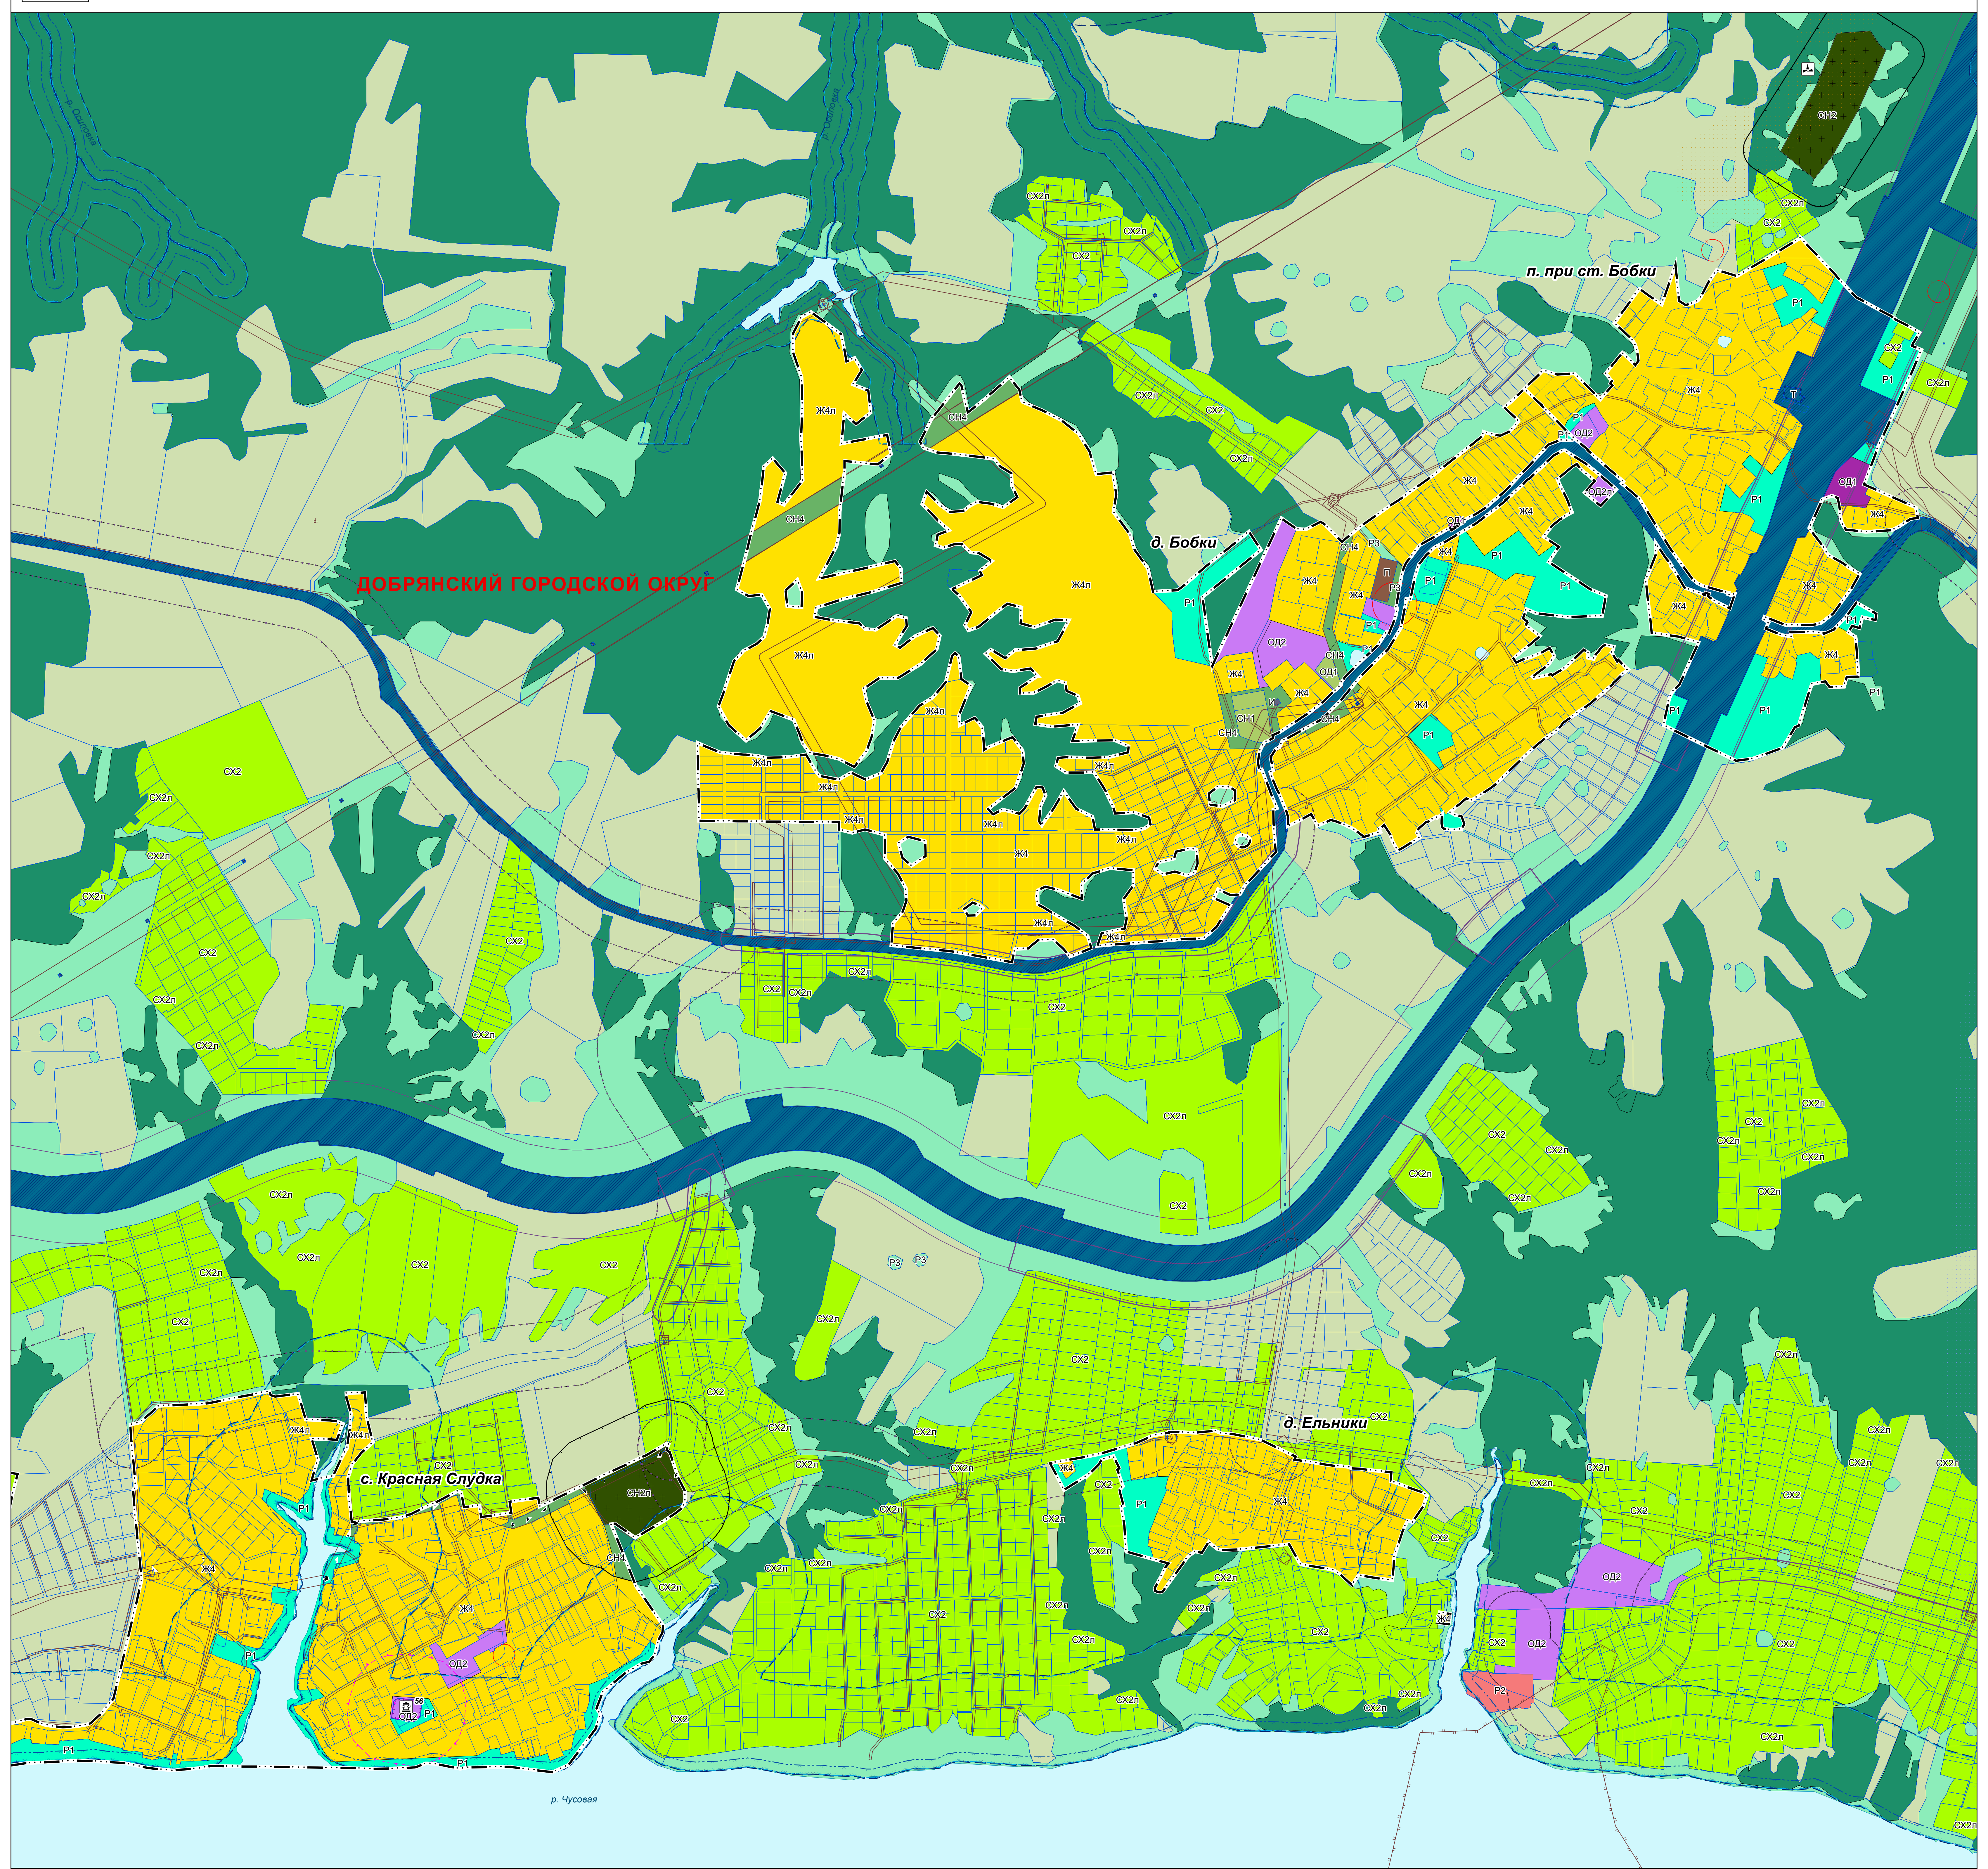

ПРАВИЛА ЗЕМЛЕПОЛЬЗОВАНИЯ И ЗАСТРОЙКИ ДОБРЯНСКОГО ГОРОДСКОГО ОКРУГА ПЕРМСКОГО КРАЯ

ФРАГМЕНТ КАРТЫ ГРАДОСТРОИТЕЛЬНОГО ЗОНИРОВАНИЯ. ФРАГМЕНТ КАРТЫ ЗОН С ОСОБЫМИ УСЛОВИЯМИ ИСПОЛЬЗОВАНИЯ ТЕРРИТОРИЙ М 1:5 000