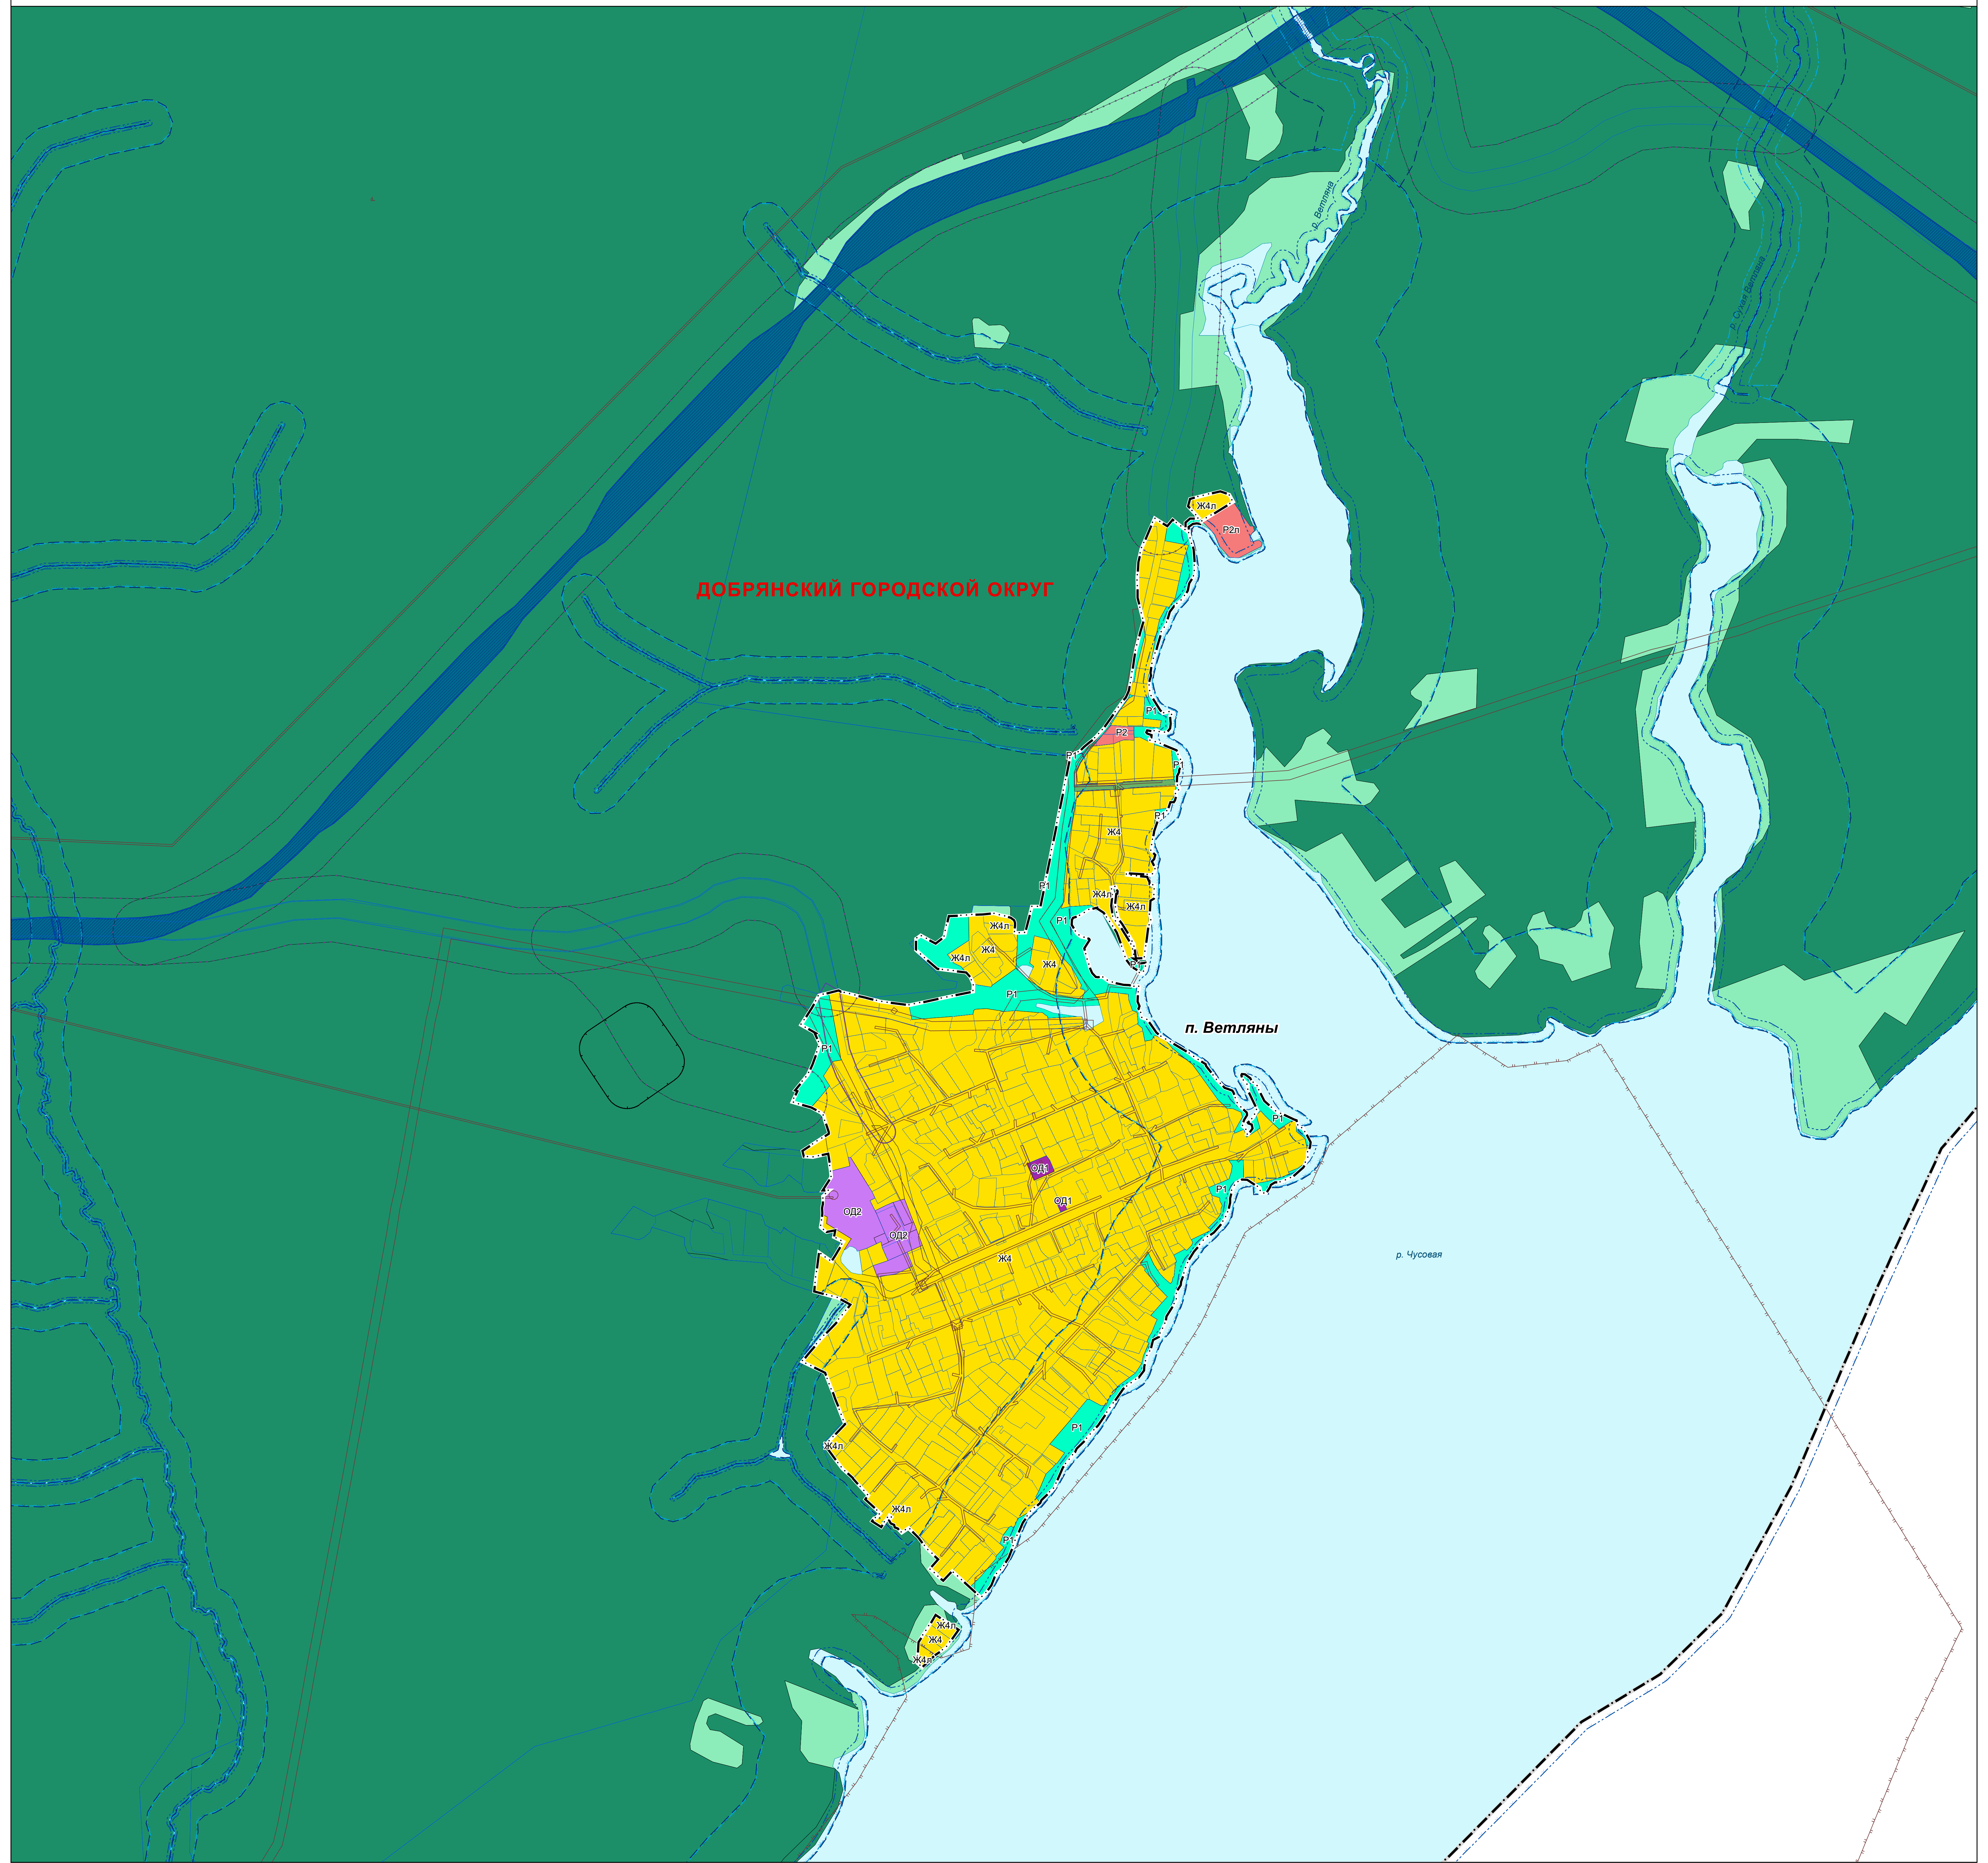

ПРАВИЛА ЗЕМЛЕПОЛЬЗОВАНИЯ И ЗАСТРОЙКИ ДОБРЯНСКОГО ГОРОДСКОГО ОКРУГА ПЕРМСКОГО КРАЯ

ФРАГМЕНТ КАРТЫ ГРАДОСТРОИТЕЛЬНОГО ЗОНИРОВАНИЯ. ФРАГМЕНТ КАРТЫ ЗОН С ОСОБЫМИ УСЛОВИЯМИ ИСПОЛЬЗОВАНИЯ ТЕРРИТОРИЙ М 1:5 000