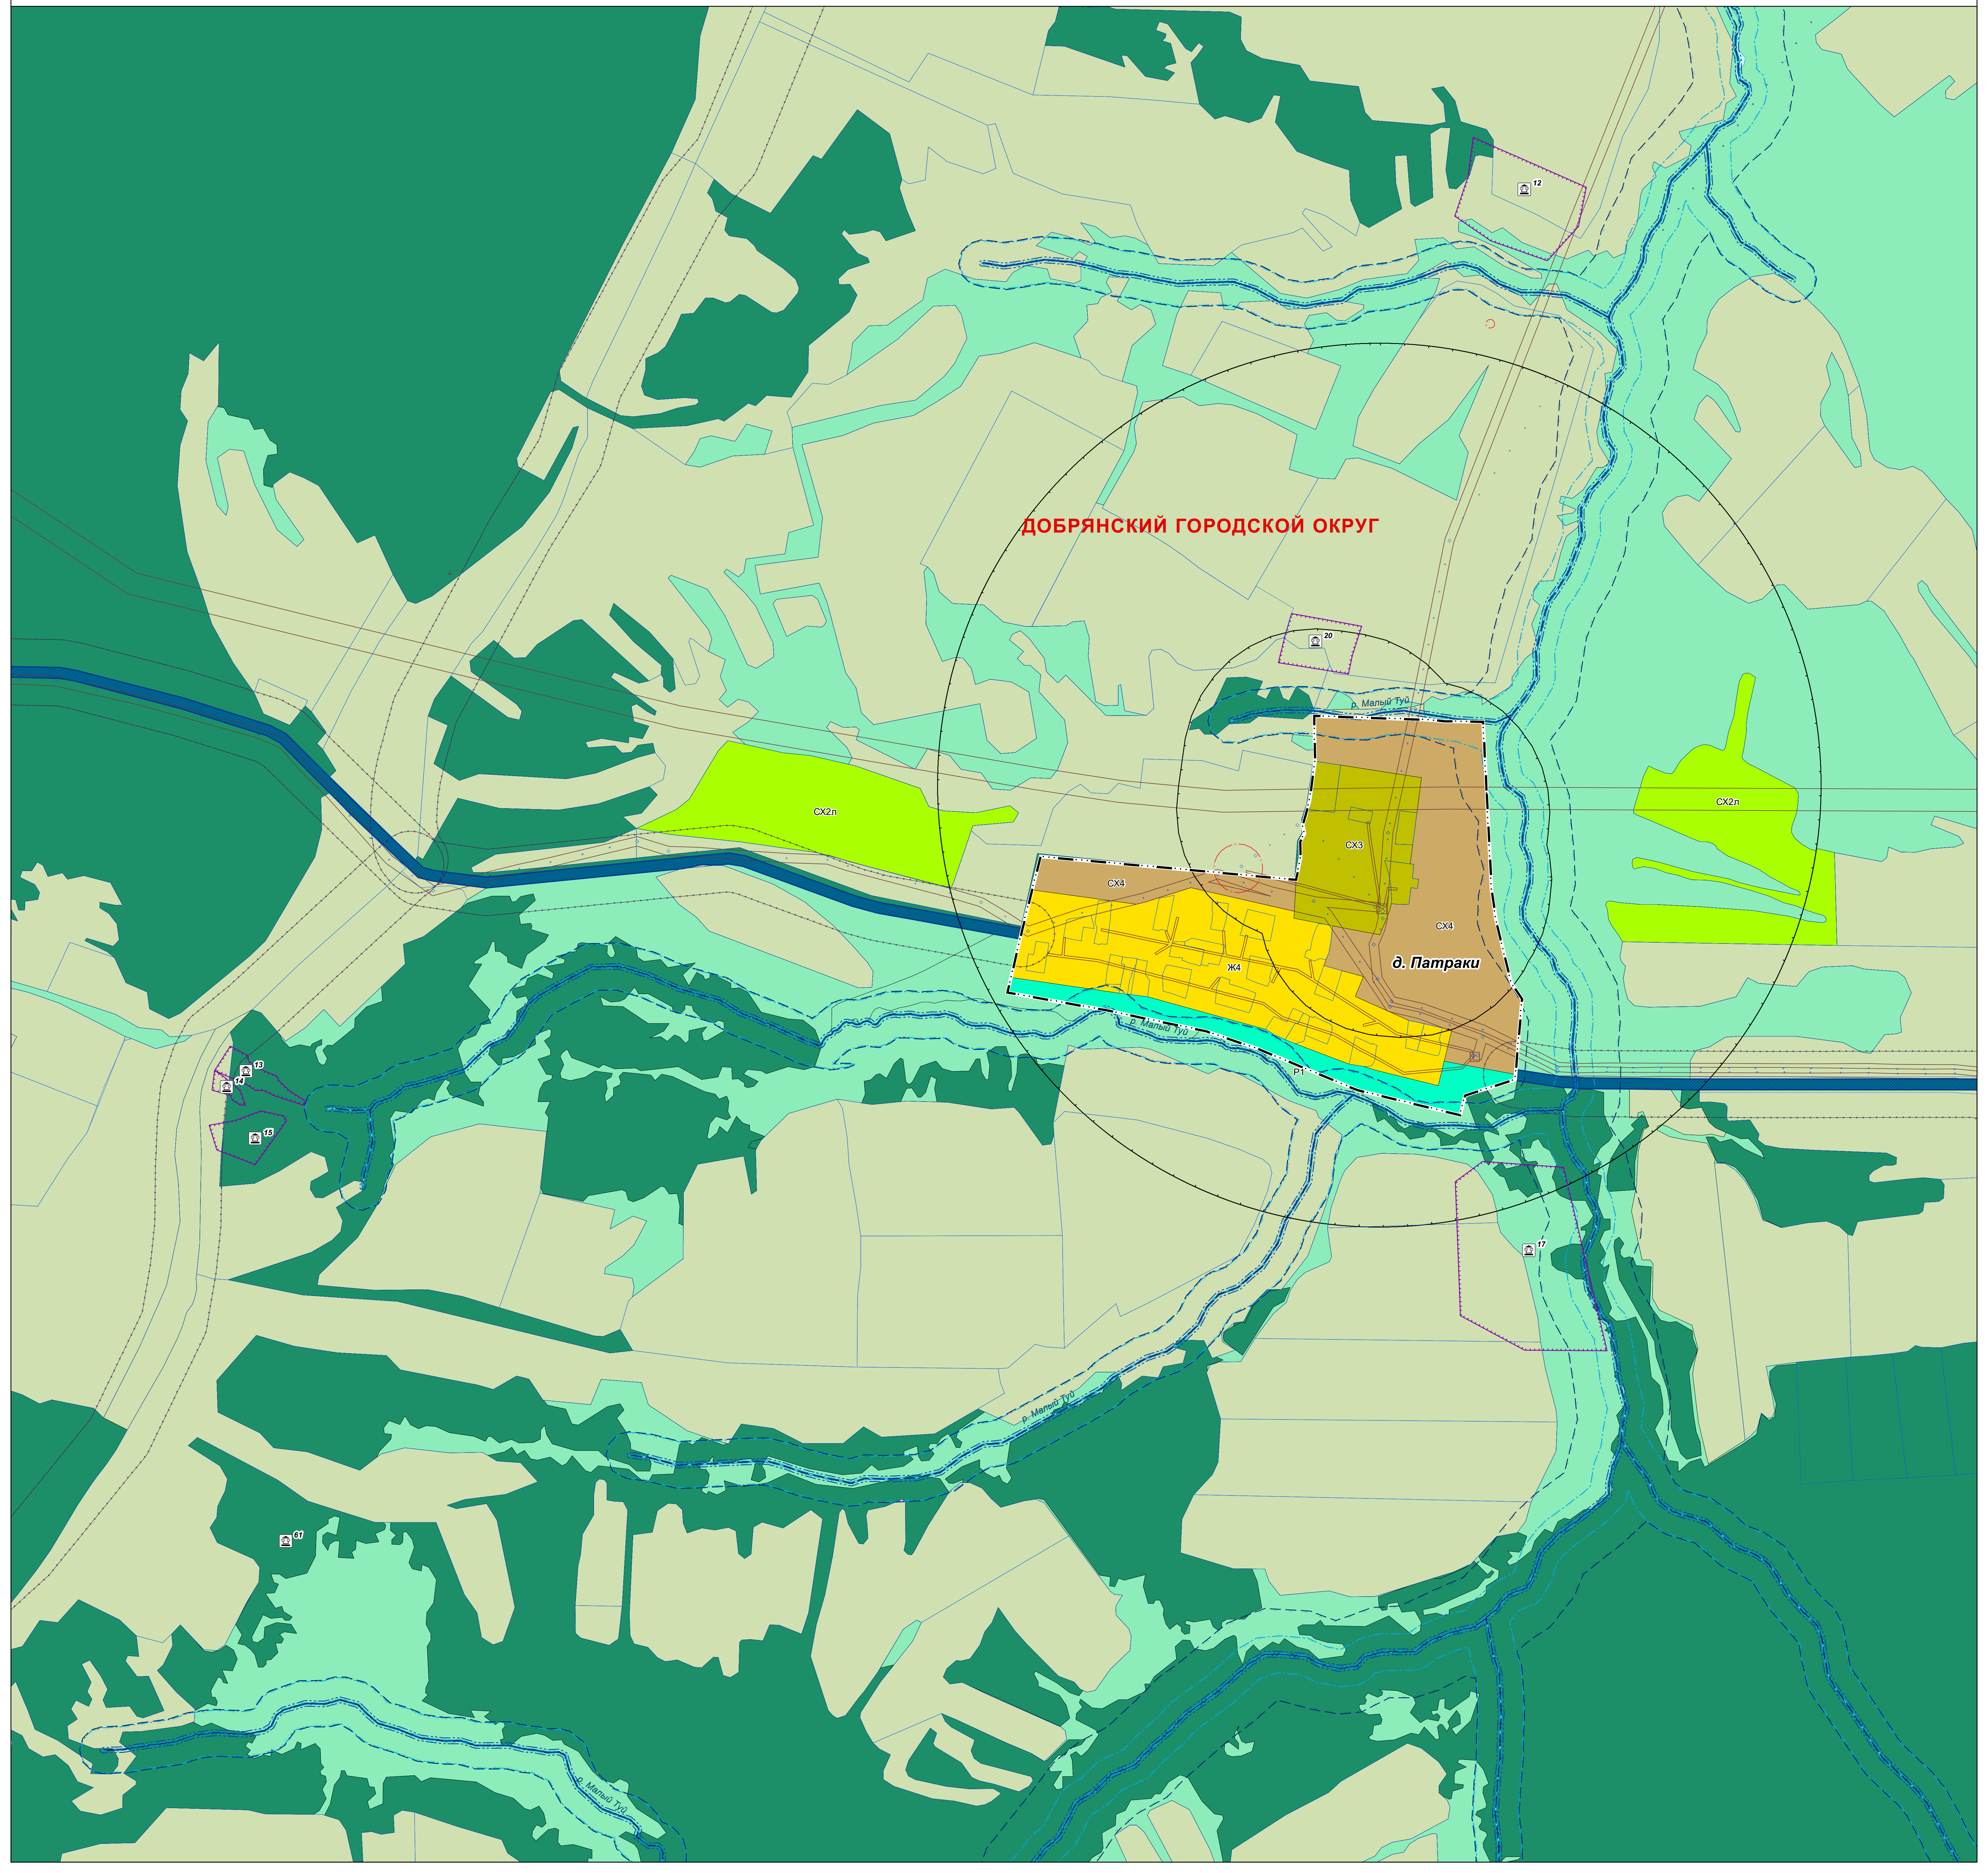

ПРАВИЛА ЗЕМЛЕПОЛЬЗОВАНИЯ И ЗАСТРОЙКИ ДОБРЯНСКОГО ГОРОДСКОГО ОКРУГА ПЕРМСКОГО КРАЯ

ФРАГМЕНТ КАРТЫ ГРАДОСТРОИТЕЛЬНОГО ЗОНИРОВАНИЯ. ФРАГМЕНТ КАРТЫ ЗОН С ОСОБЫМИ УСЛОВИЯМИ ИСПОЛЬЗОВАНИЯ ТЕРРИТОРИЙ М 1:5 000