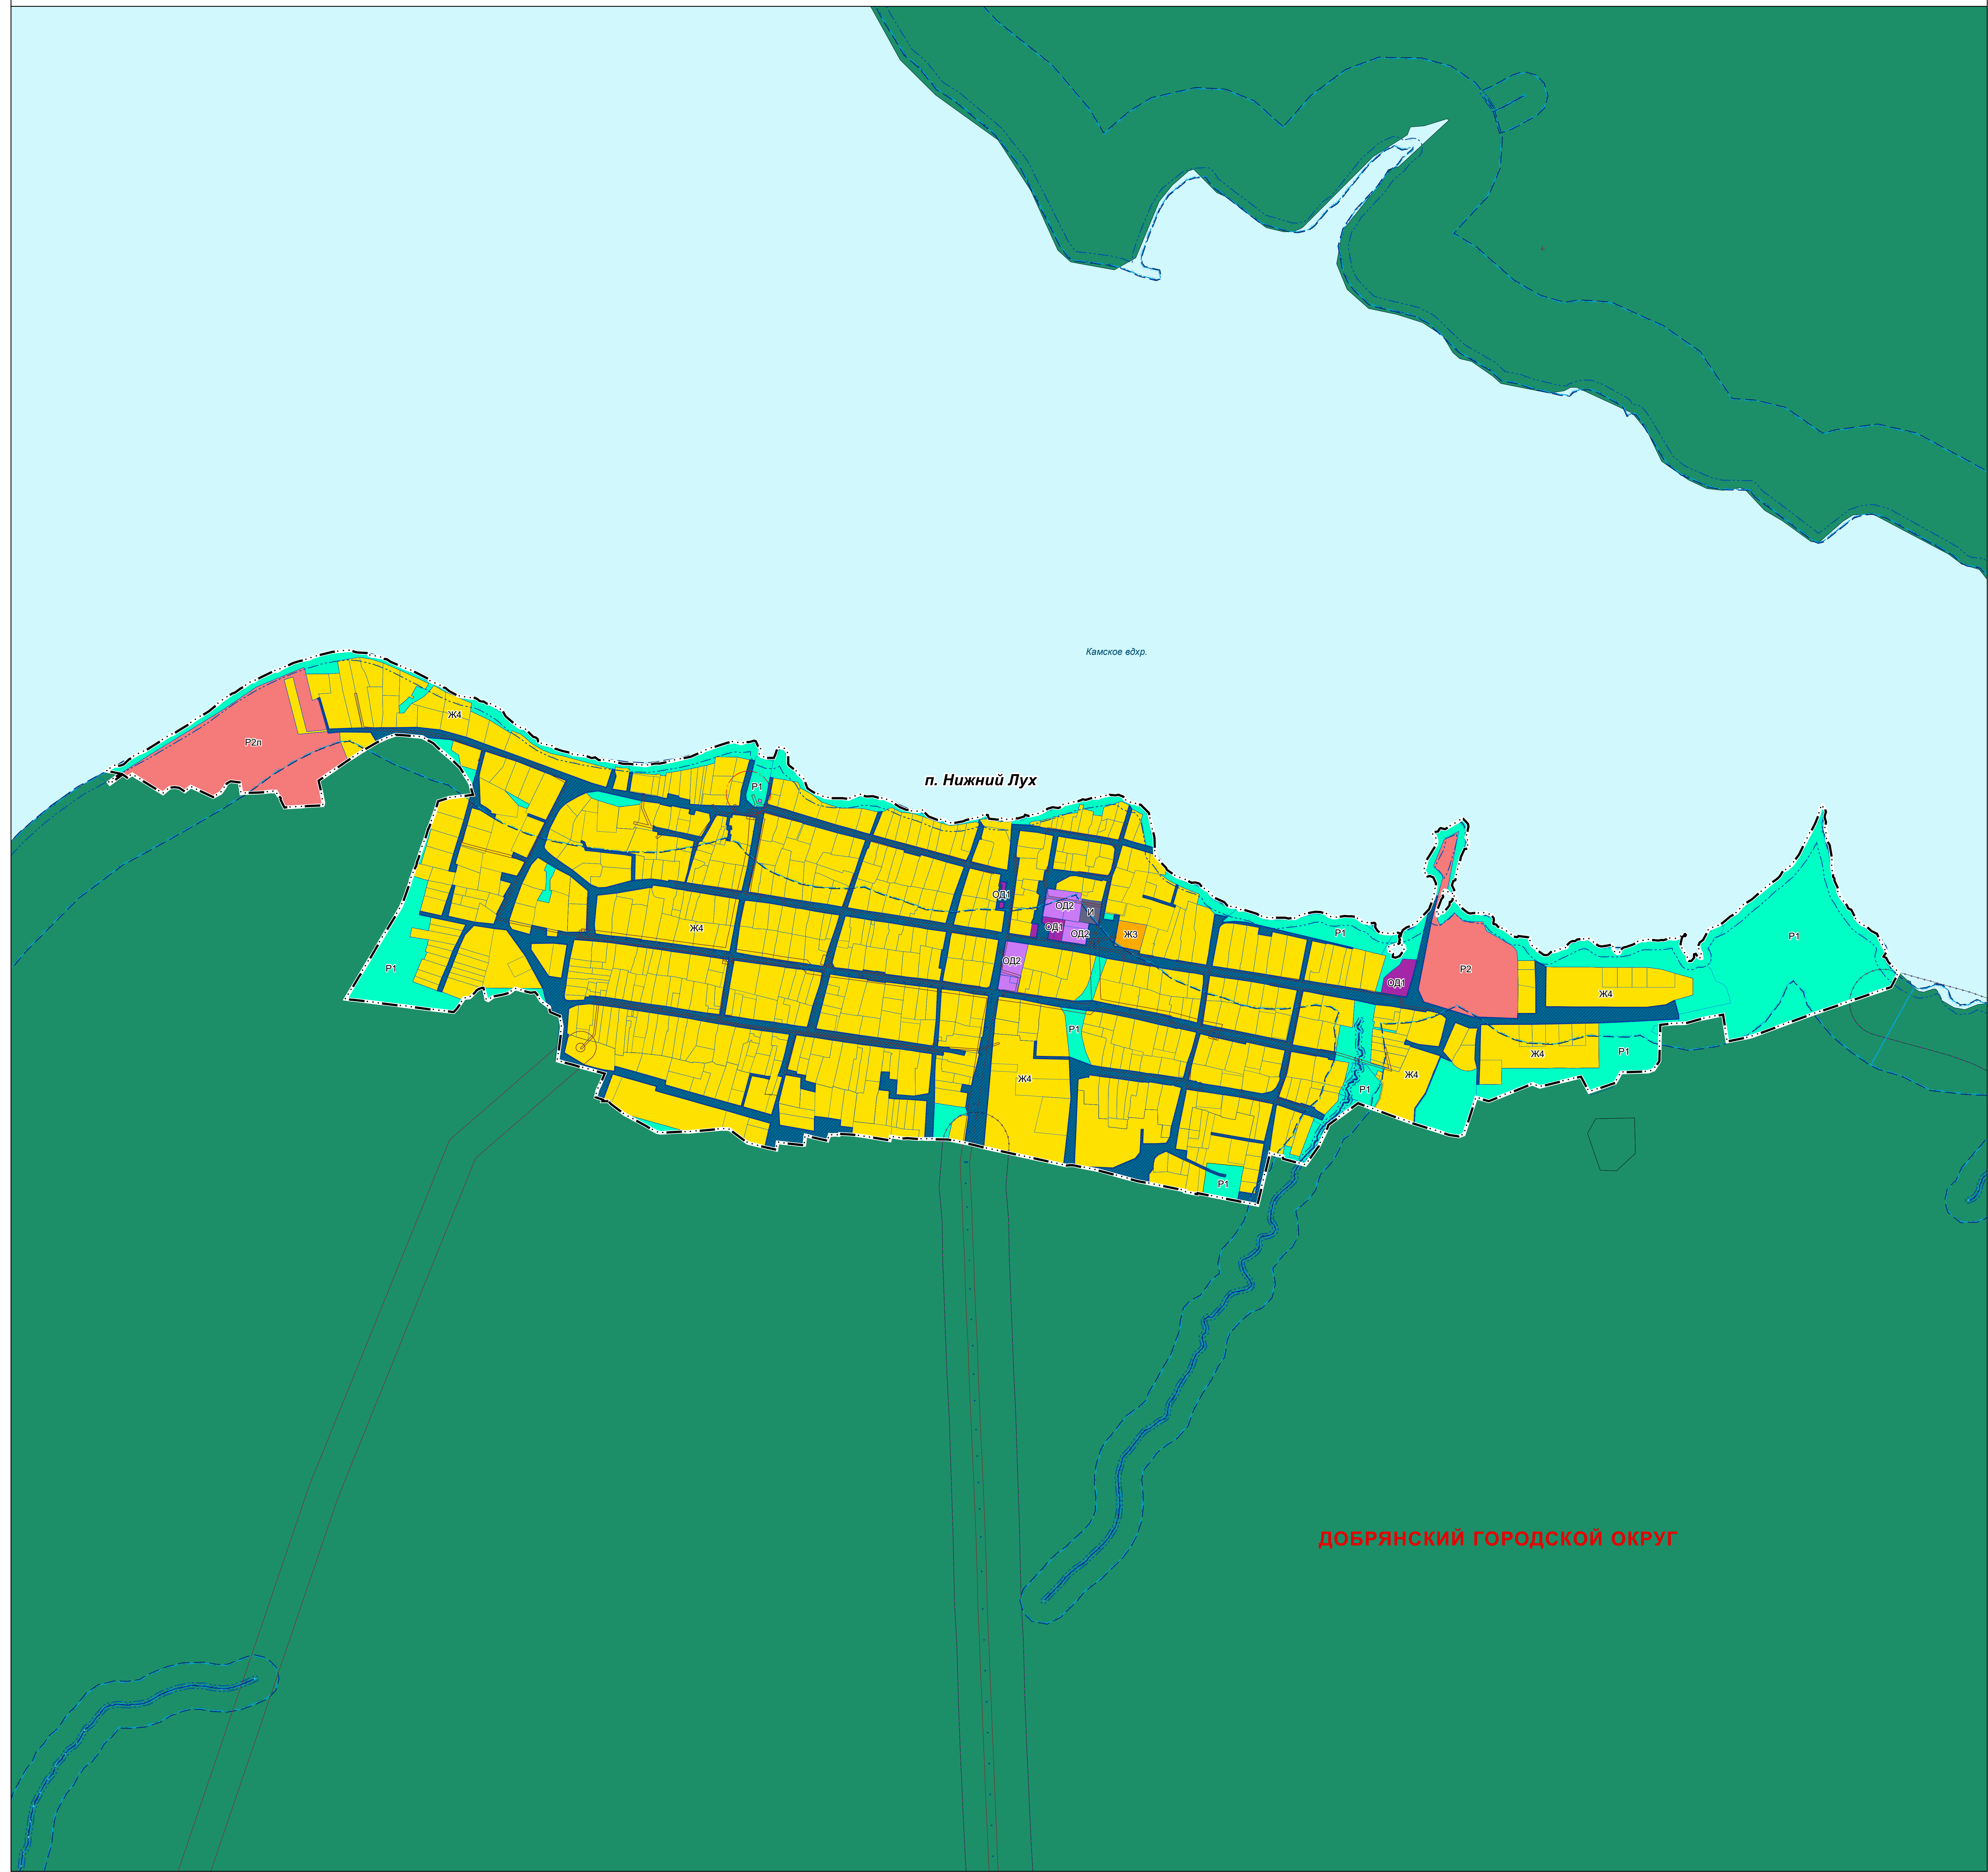

ПРАВИЛА ЗЕМЛЕПОЛЬЗОВАНИЯ И ЗАСТРОЙКИ ДОБРЯНСКОГО ГОРОДСКОГО ОКРУГА ПЕРМСКОГО КРАЯ

ФРАГМЕНТ КАРТЫ ГРАДОСТРОИТЕЛЬНОГО ЗОНИРОВАНИЯ. ФРАГМЕНТ КАРТЫ ЗОН С ОСОБЫМИ УСЛОВИЯМИ ИСПОЛЬЗОВАНИЯ ТЕРРИТОРИЙ М 1:5 000