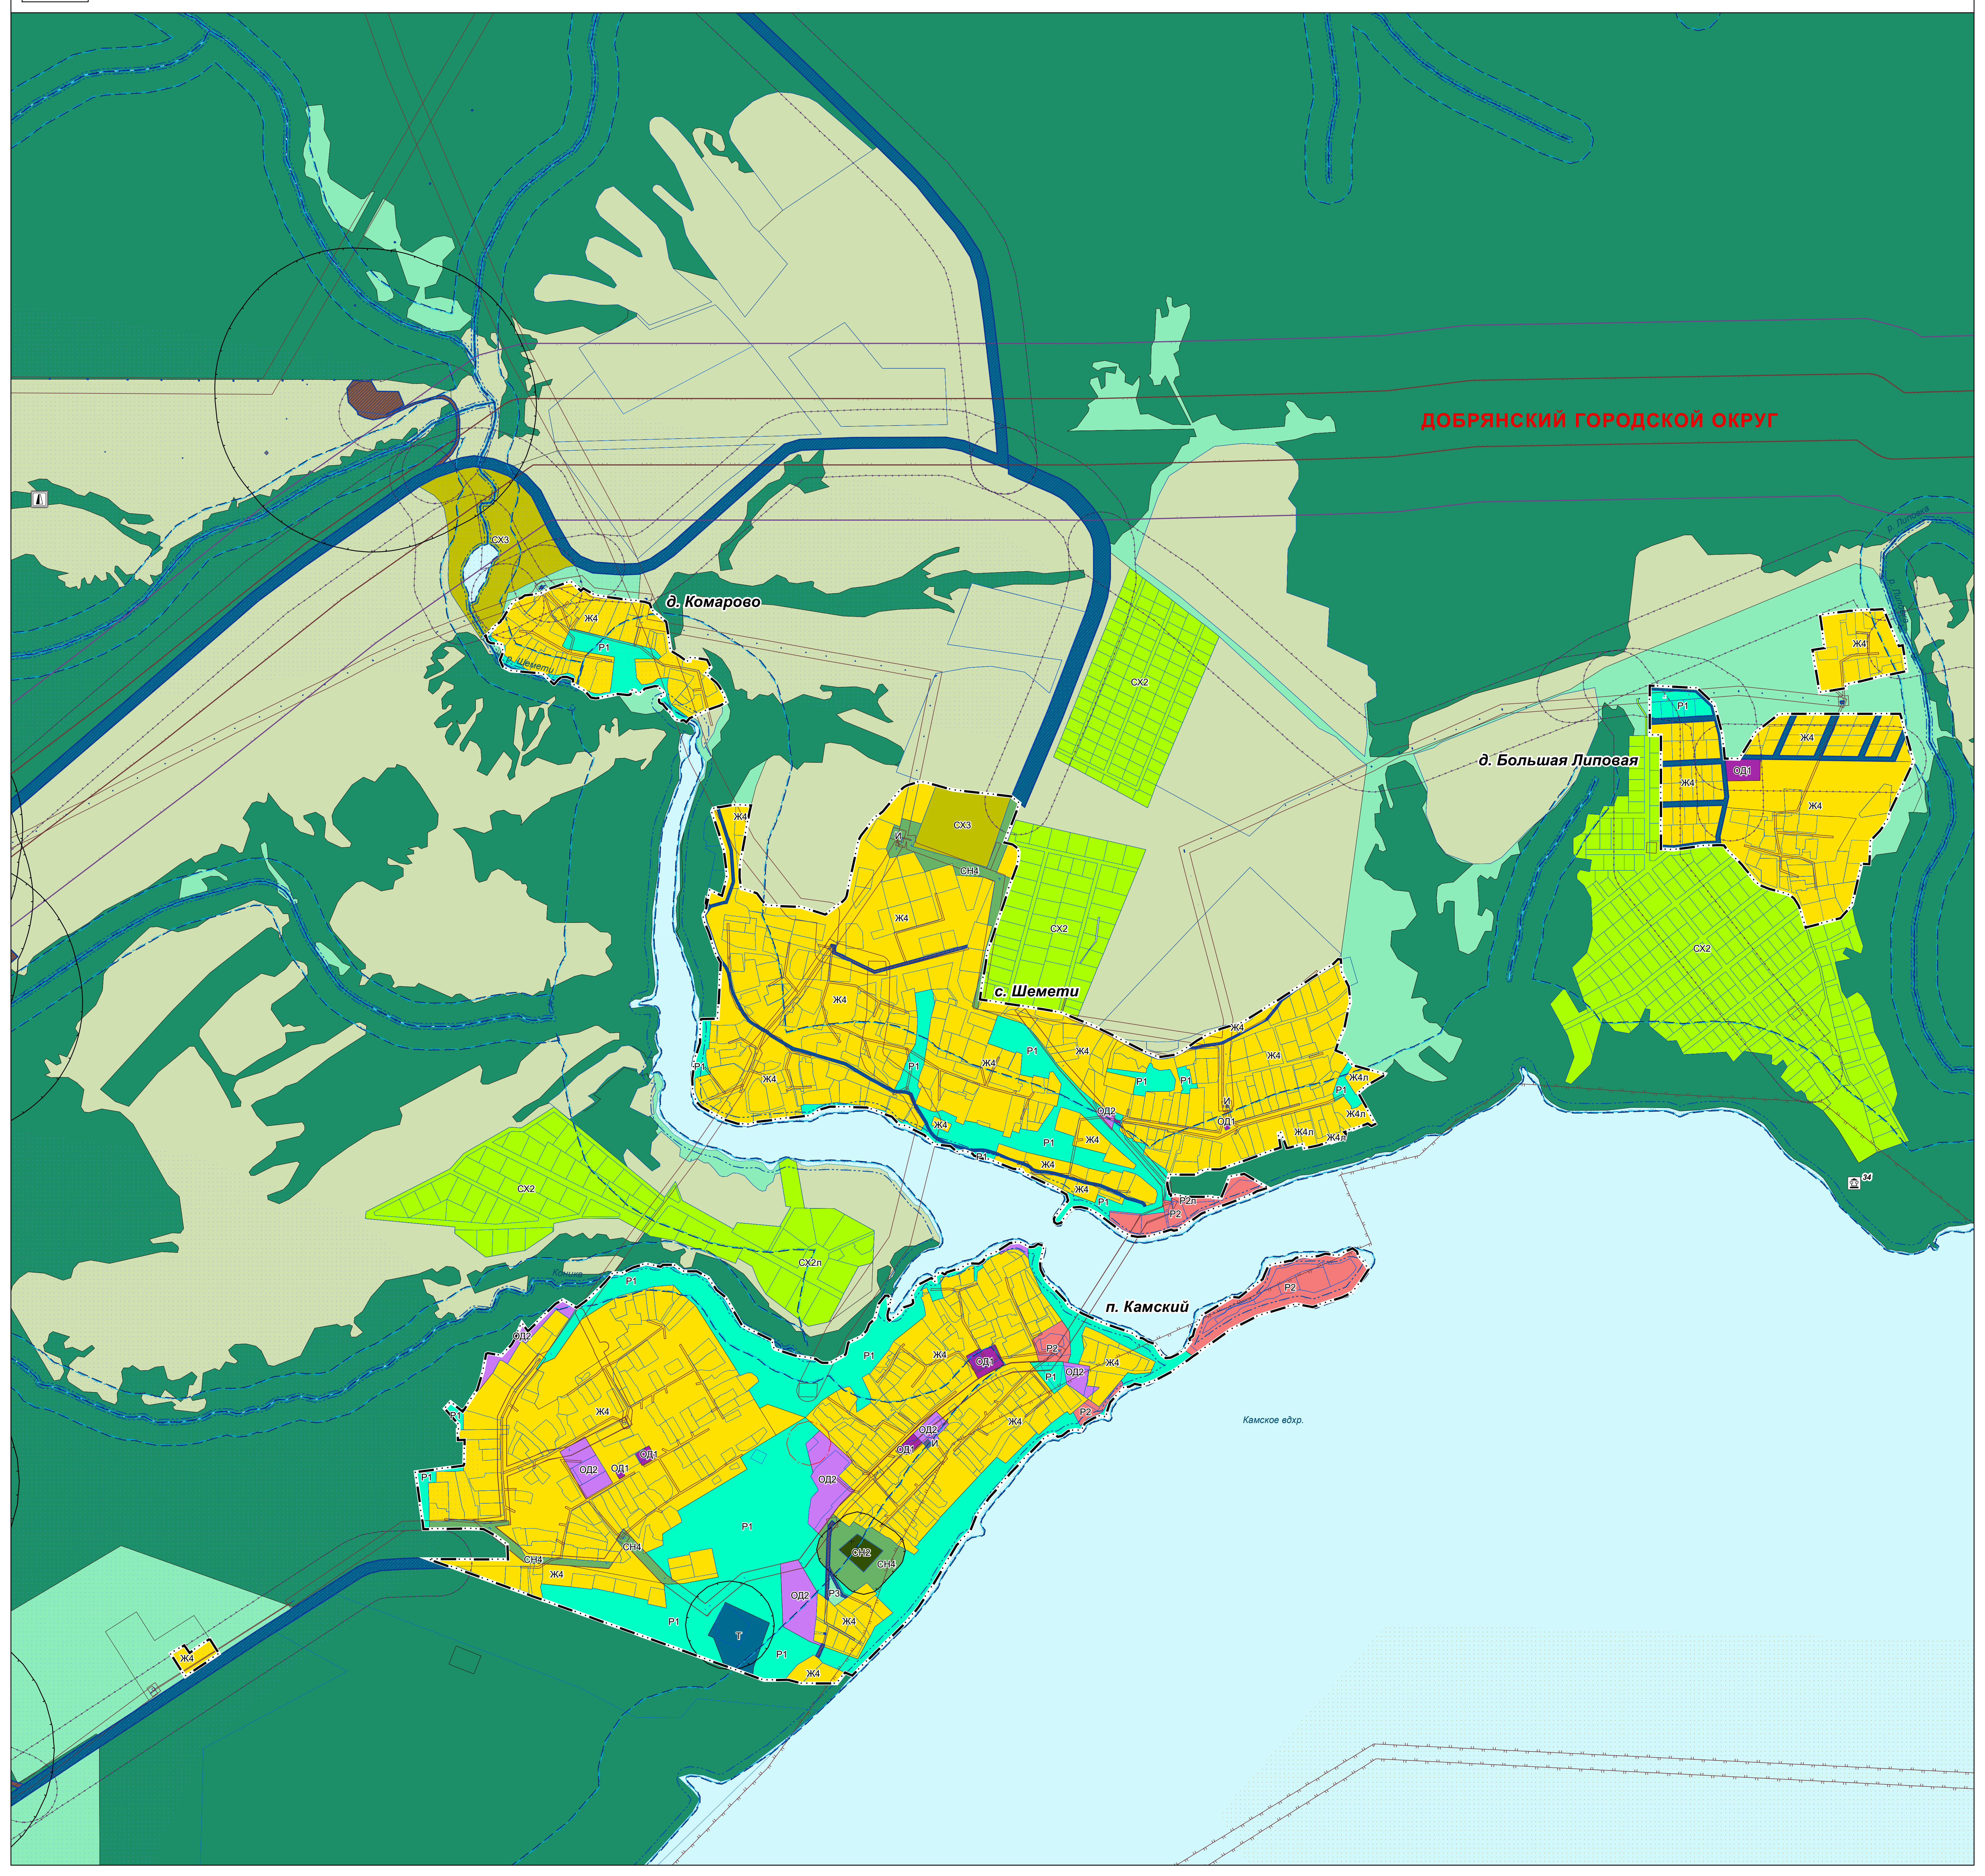

ПРАВИЛА ЗЕМЛЕПОЛЬЗОВАНИЯ И ЗАСТРОЙКИ ДОБРЯНСКОГО ГОРОДСКОГО ОКРУГА ПЕРМСКОГО КРАЯ

ФРАГМЕНТ КАРТЫ ГРАДОСТРОИТЕЛЬНОГО ЗОНИРОВАНИЯ. ФРАГМЕНТ КАРТЫ ЗОН С ОСОБЫМИ УСЛОВИЯМИ ИСПОЛЬЗОВАНИЯ ТЕРРИТОРИЙ М 1:5 000