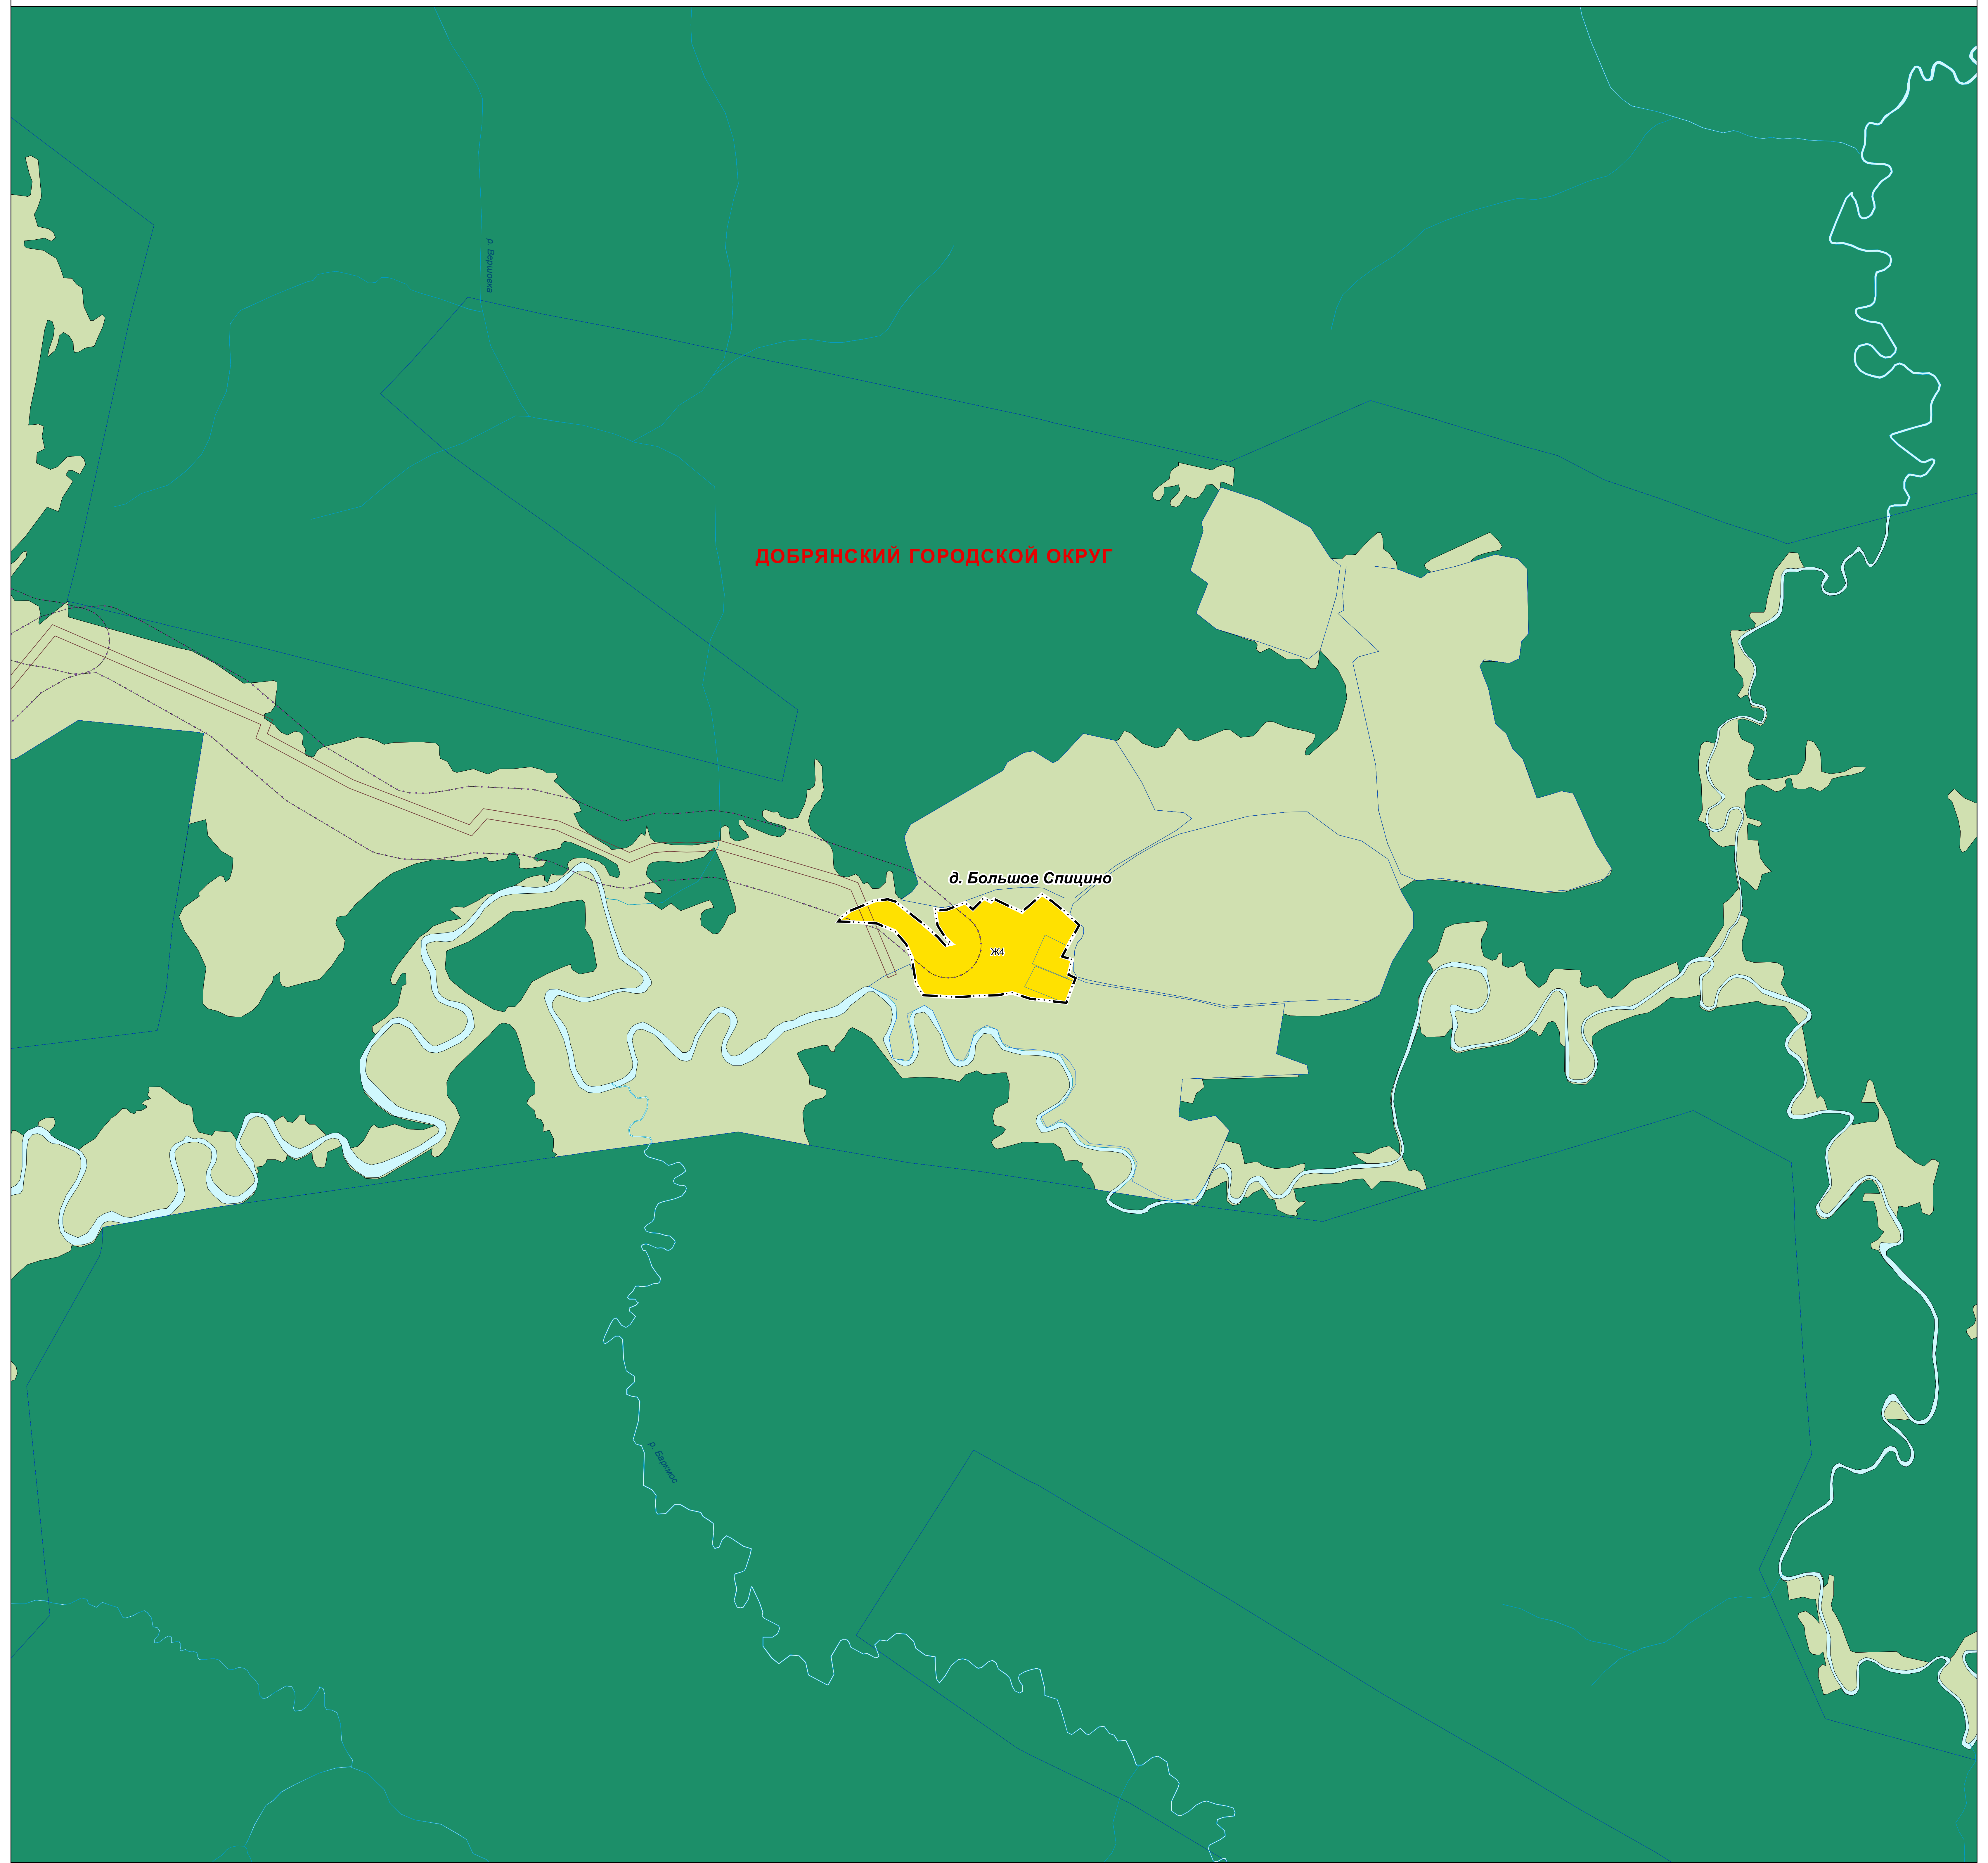

ПРАВИЛА ЗЕМЛЕПОЛЬЗОВАНИЯ И ЗАСТРОЙКИ ДОБРЯНСКОГО ГОРОДСКОГО ОКРУГА ПЕРМСКОГО КРАЯ

ФРАГМЕНТ КАРТЫ ГРАДОСТРОИТЕЛЬНОГО ЗОНИРОВАНИЯ. ФРАГМЕНТ КАРТЫ ЗОН С ОСОБЫМИ УСЛОВИЯМИ ИСПОЛЬЗОВАНИЯ ТЕРРИТОРИЙ М 1:5 000