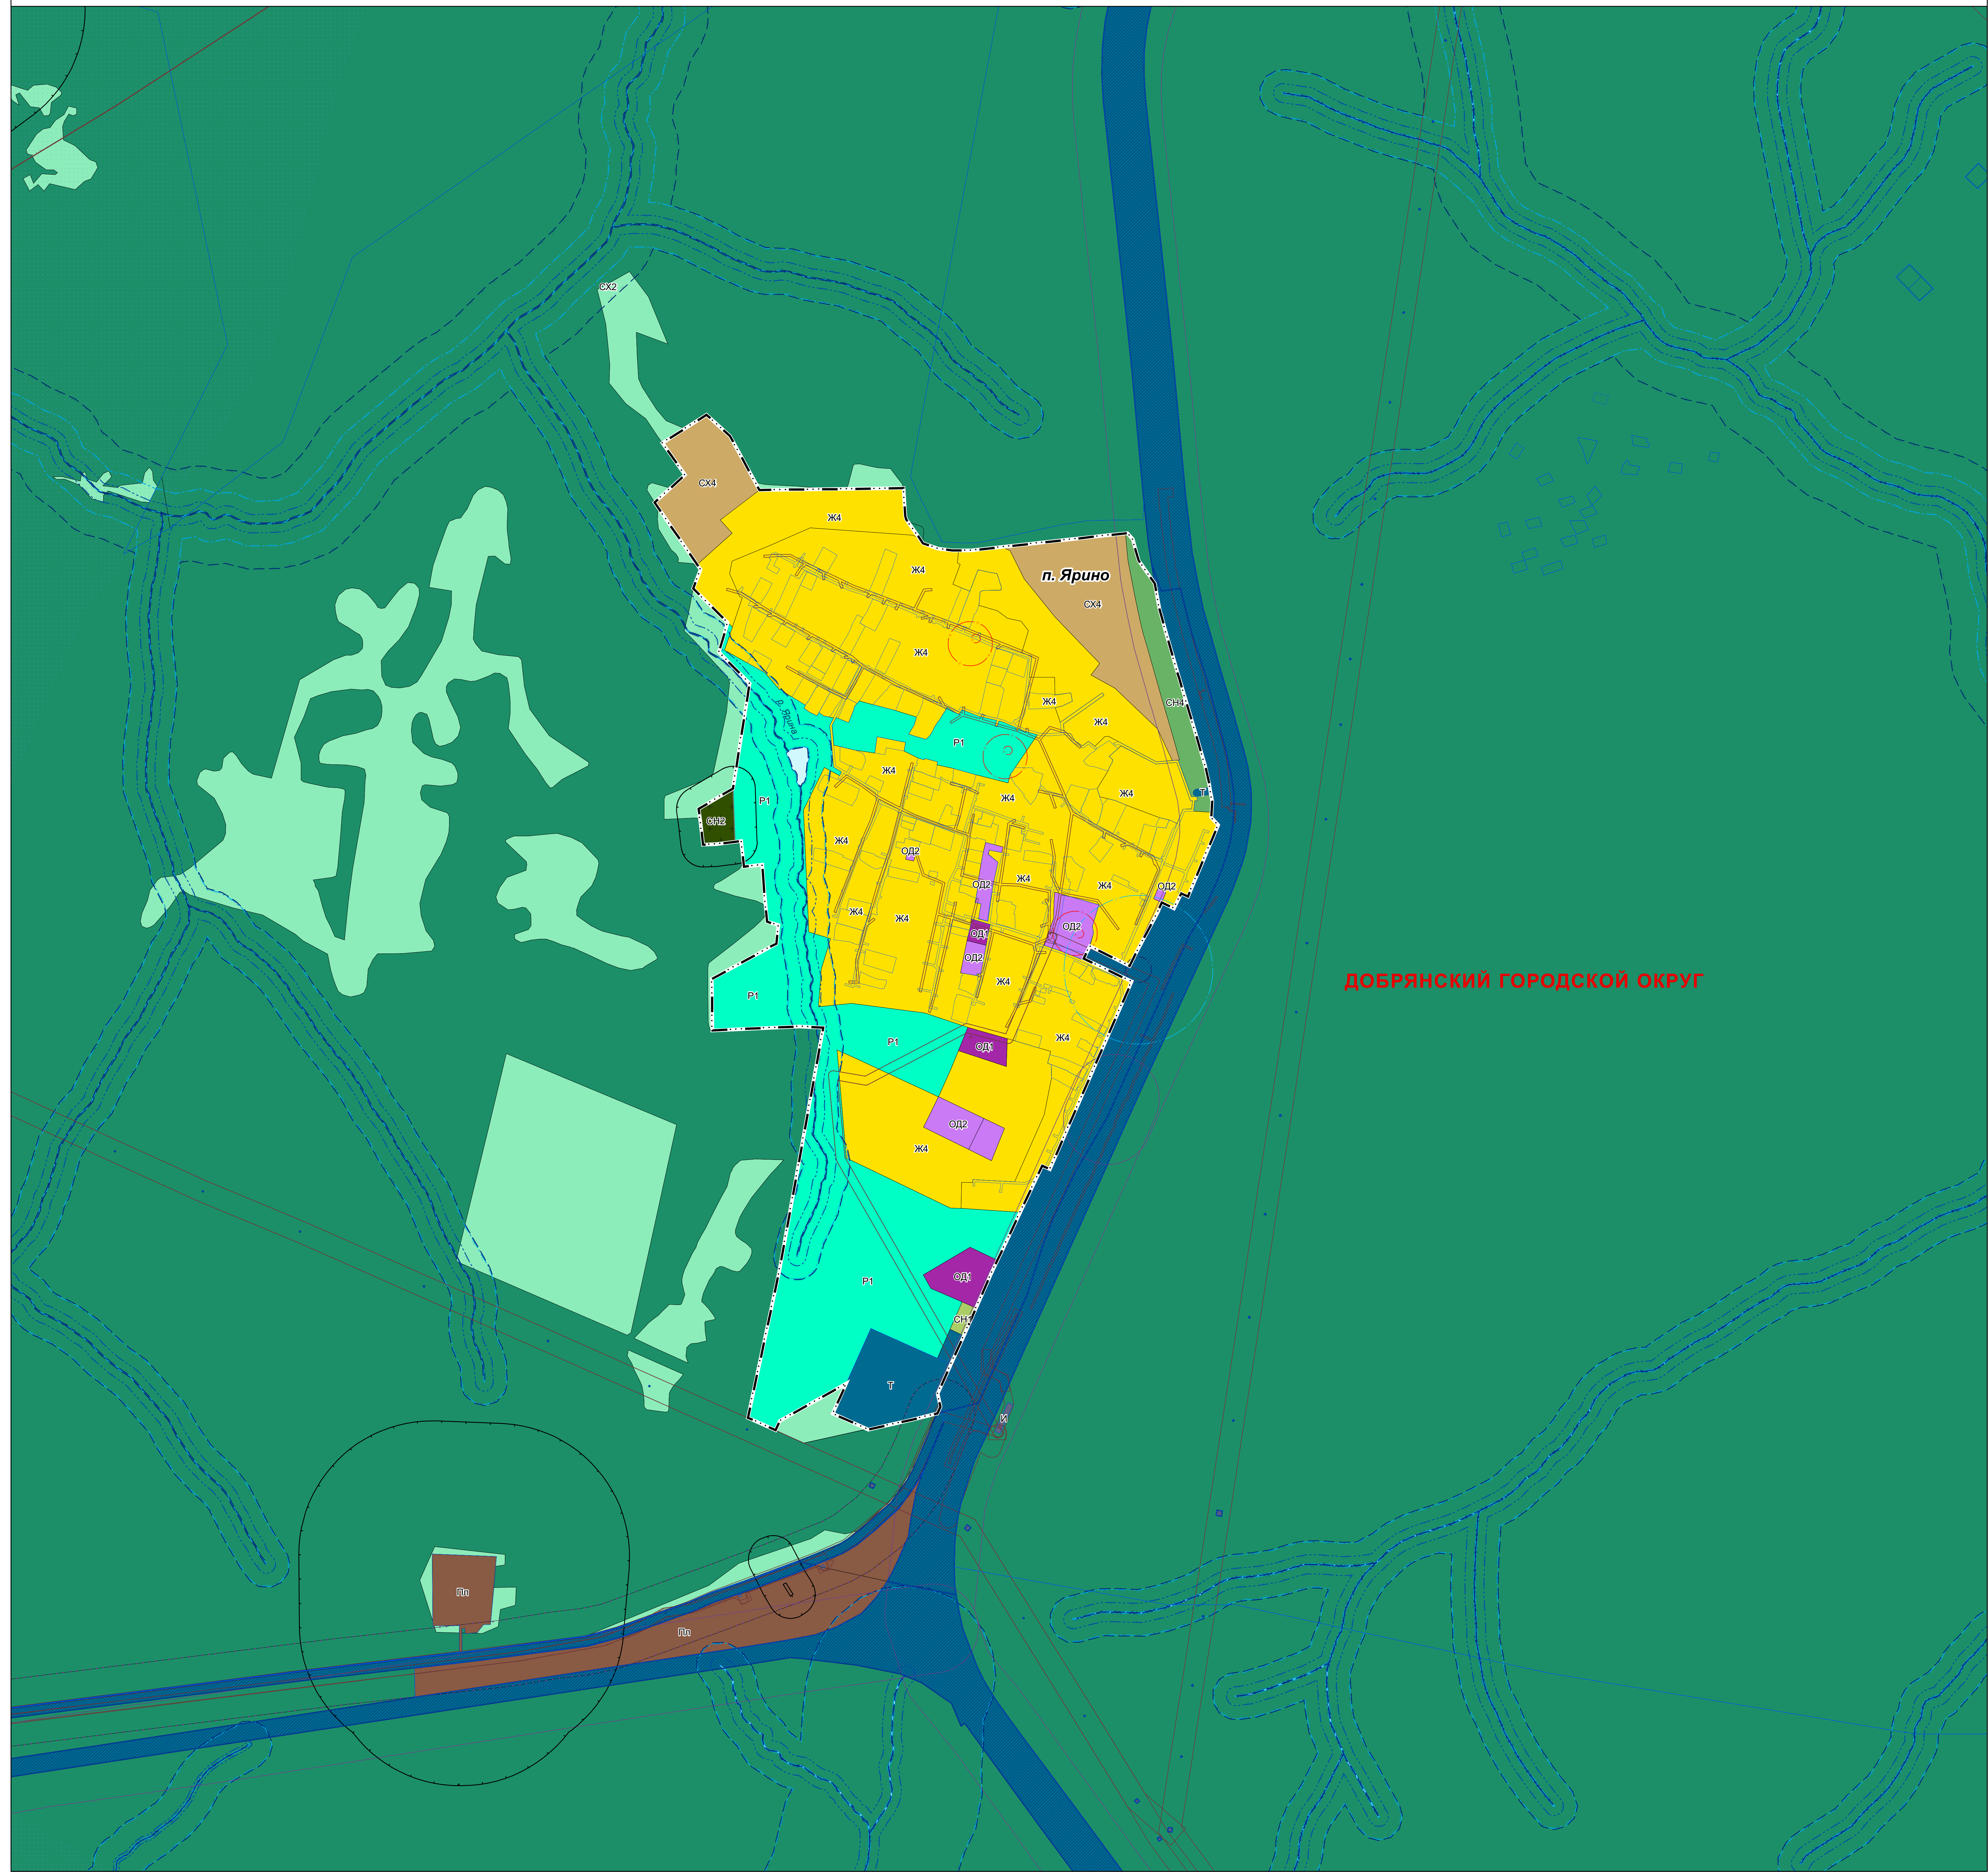

ПРАВИЛА ЗЕМЛЕПОЛЬЗОВАНИЯ И ЗАСТРОЙКИ ДОБРЯНСКОГО ГОРОДСКОГО ОКРУГА ПЕРМСКОГО КРАЯ

ФРАГМЕНТ КАРТЫ ГРАДОСТРОИТЕЛЬНОГО ЗОНИРОВАНИЯ. ФРАГМЕНТ КАРТЫ ЗОН С ОСОБЫМИ УСЛОВИЯМИ ИСПОЛЬЗОВАНИЯ ТЕРРИТОРИЙ М 1:5 000