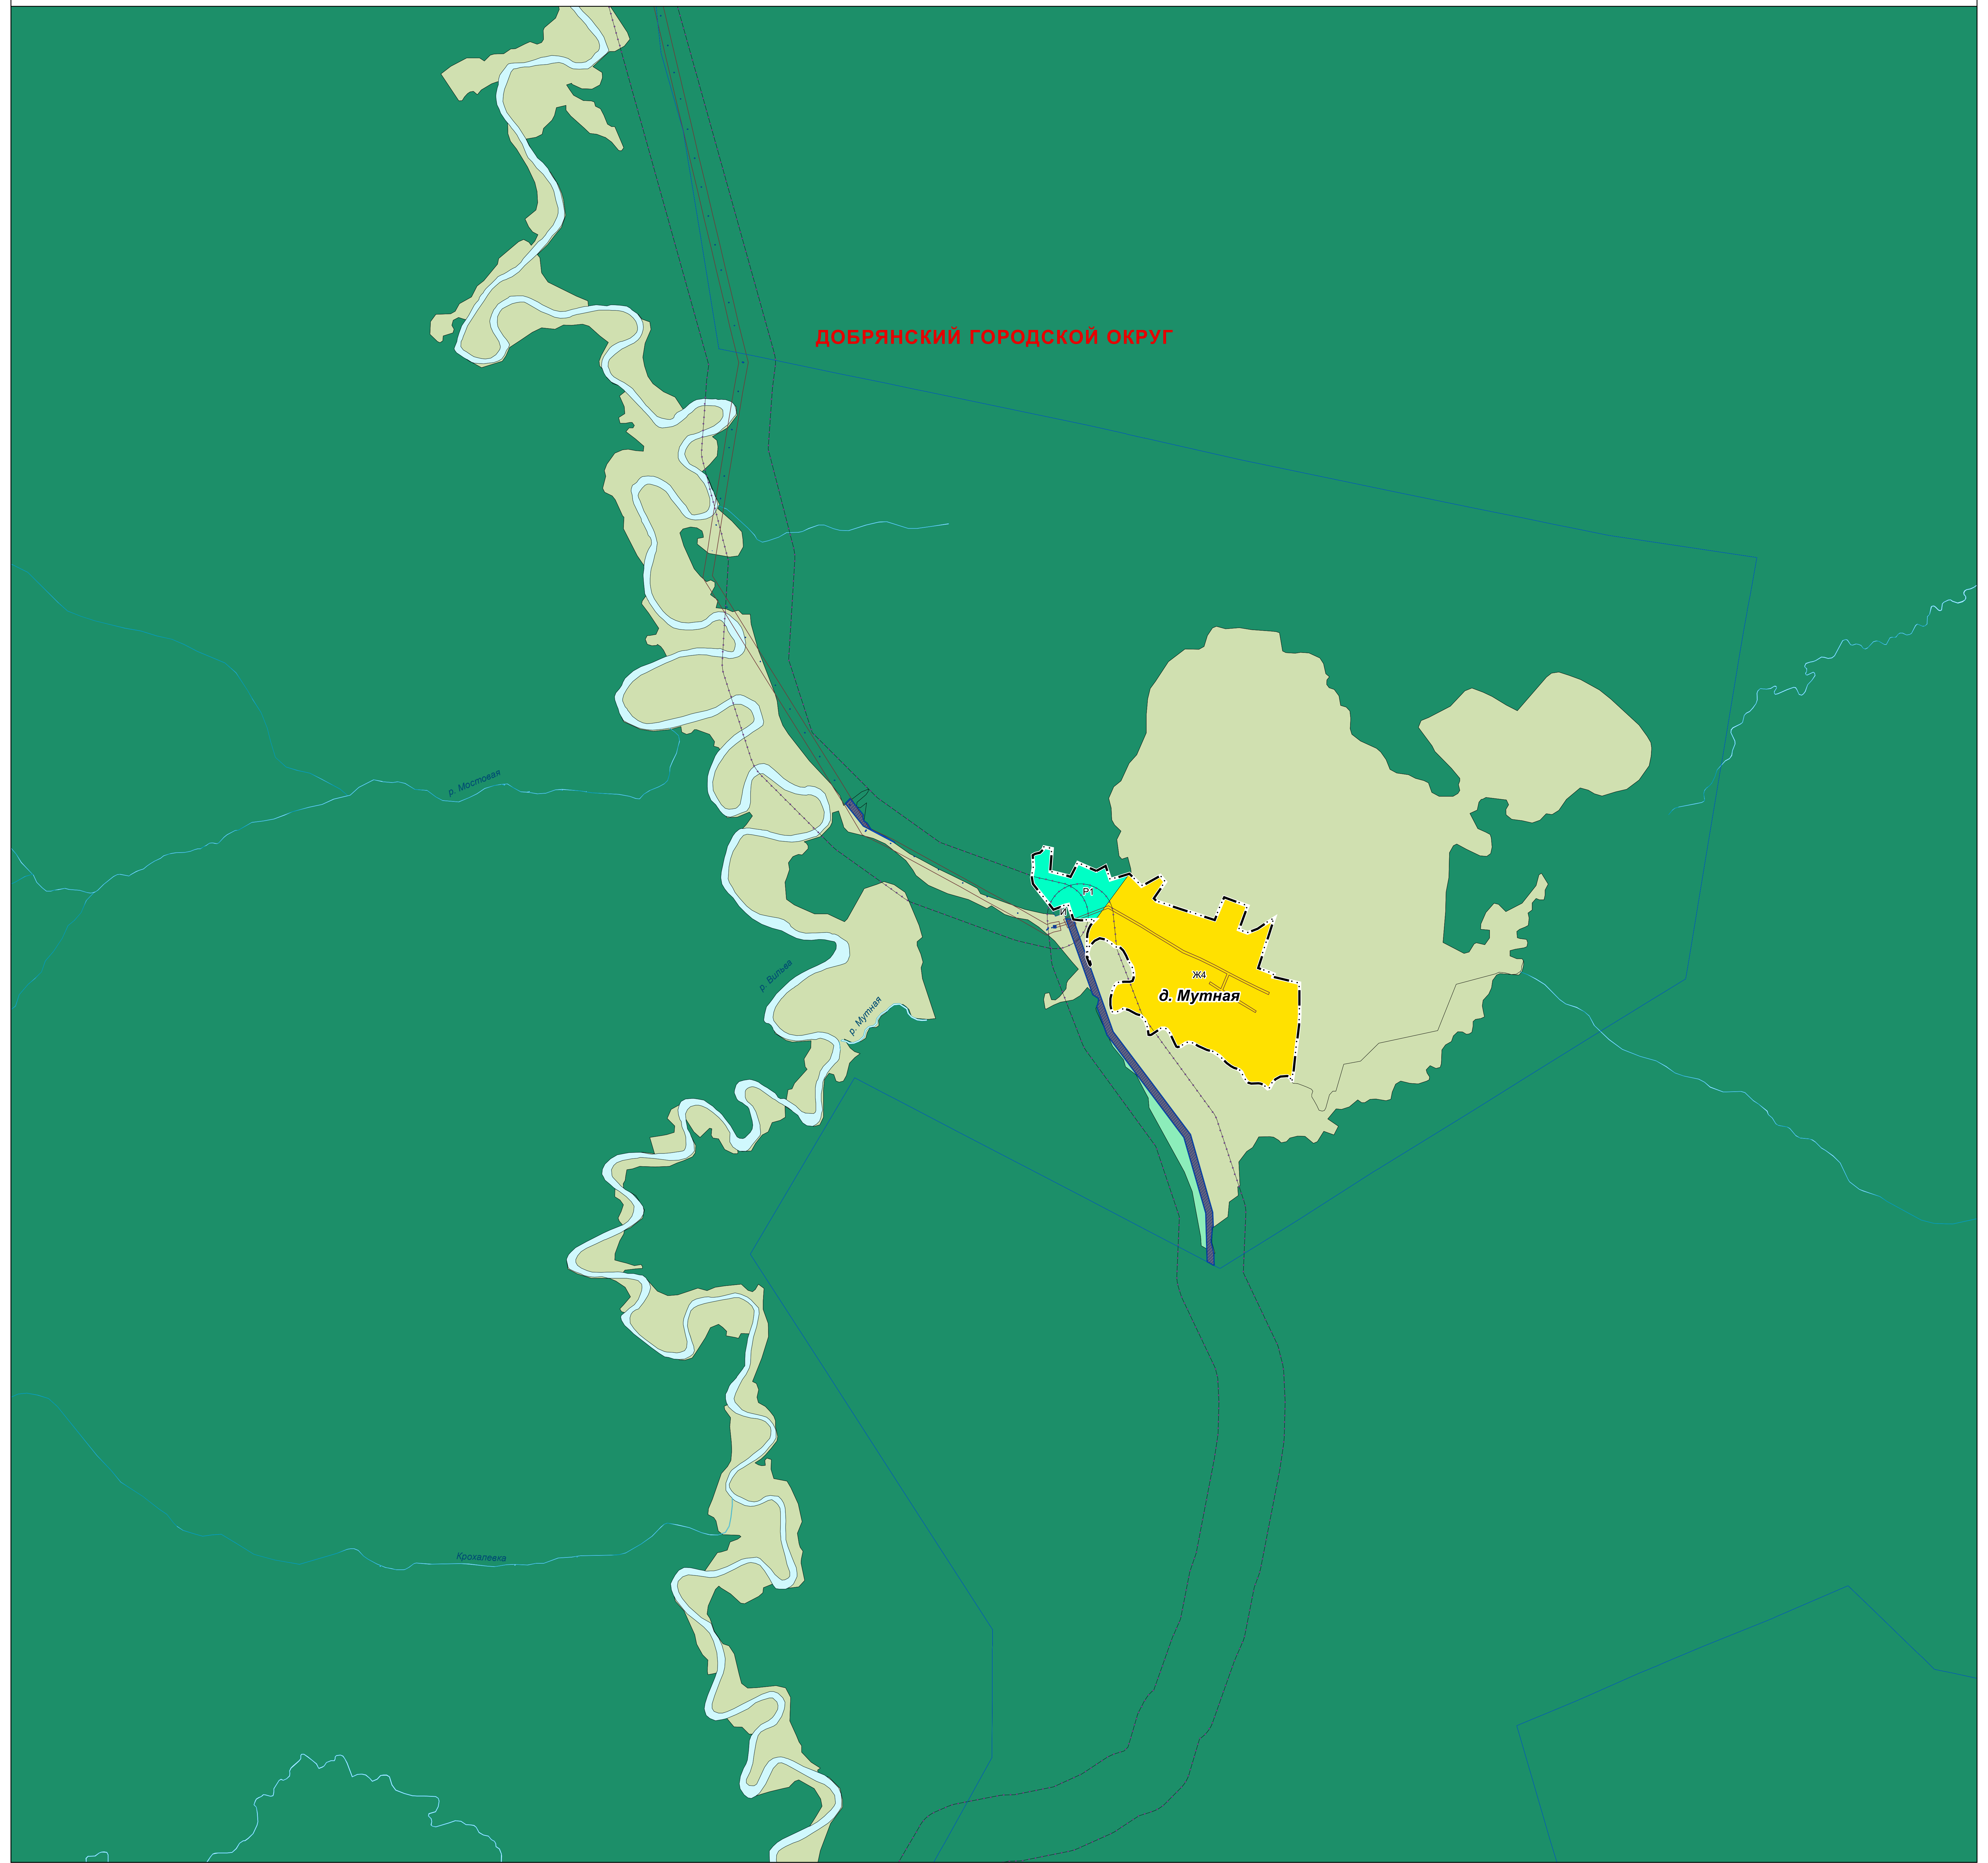

ДОБРЯНСКИЙ ГОРОДСКОЙ ОКРУГ

д. Кыж

п. Вильва

п. при ст. Боковая

ПРАВИЛА ЗЕМЛЕПОЛЬЗОВАНИЯ И ЗАСТРОЙКИ ДОБРЯНСКОГО ГОРОДСКОГО ОКРУГА ПЕРМСКОГО КРАЯ

ФРАГМЕНТ КАРТЫ ГРАДОСТРОИТЕЛЬНОГО ЗОНИРОВАНИЯ. ФРАГМЕНТ КАРТЫ ЗОН С ОСОБЫМИ УСЛОВИЯМИ ИСПОЛЬЗОВАНИЯ ТЕРРИТОРИЙ М 1:5 000