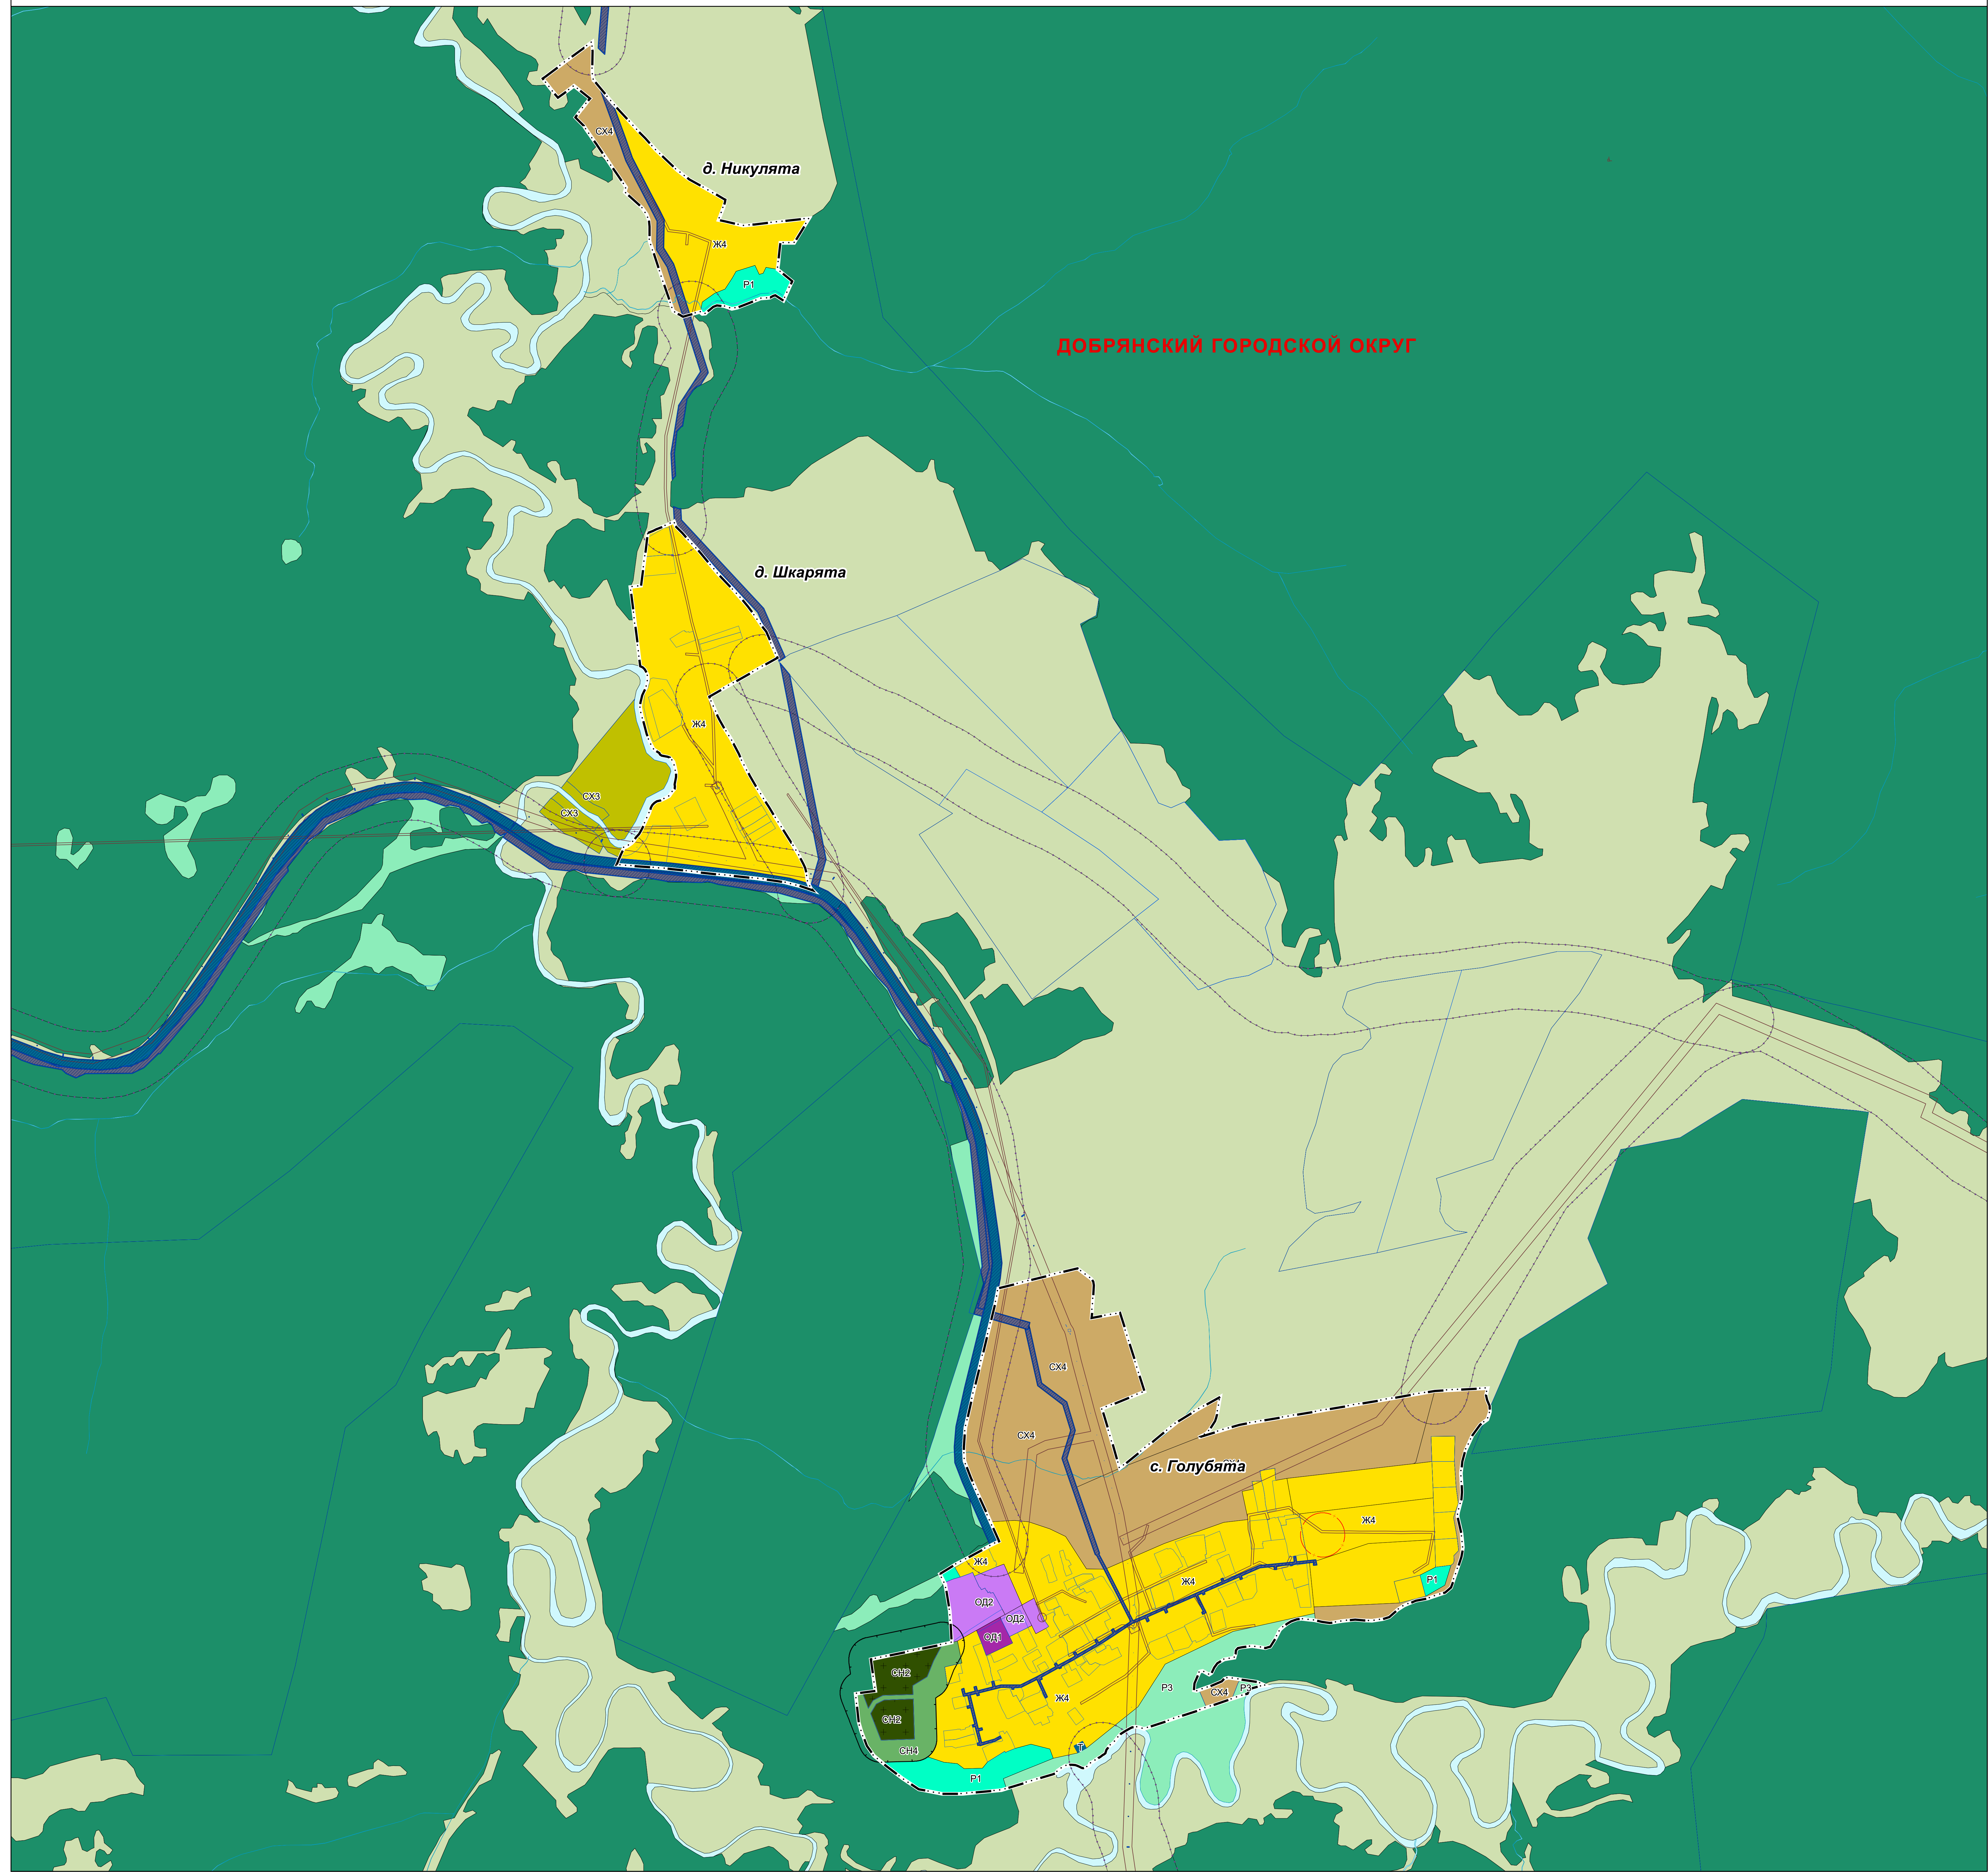

ПРАВИЛА ЗЕМЛЕПОЛЬЗОВАНИЯ И ЗАСТРОЙКИ ДОБРЯНСКОГО ГОРОДСКОГО ОКРУГА ПЕРМСКОГО КРАЯ

ФРАГМЕНТ КАРТЫ ГРАДОСТРОИТЕЛЬНОГО ЗОНИРОВАНИЯ. ФРАГМЕНТ КАРТЫ ЗОН С ОСОБЫМИ УСЛОВИЯМИ ИСПОЛЬЗОВАНИЯ ТЕРРИТОРИЙ М 1:5 000