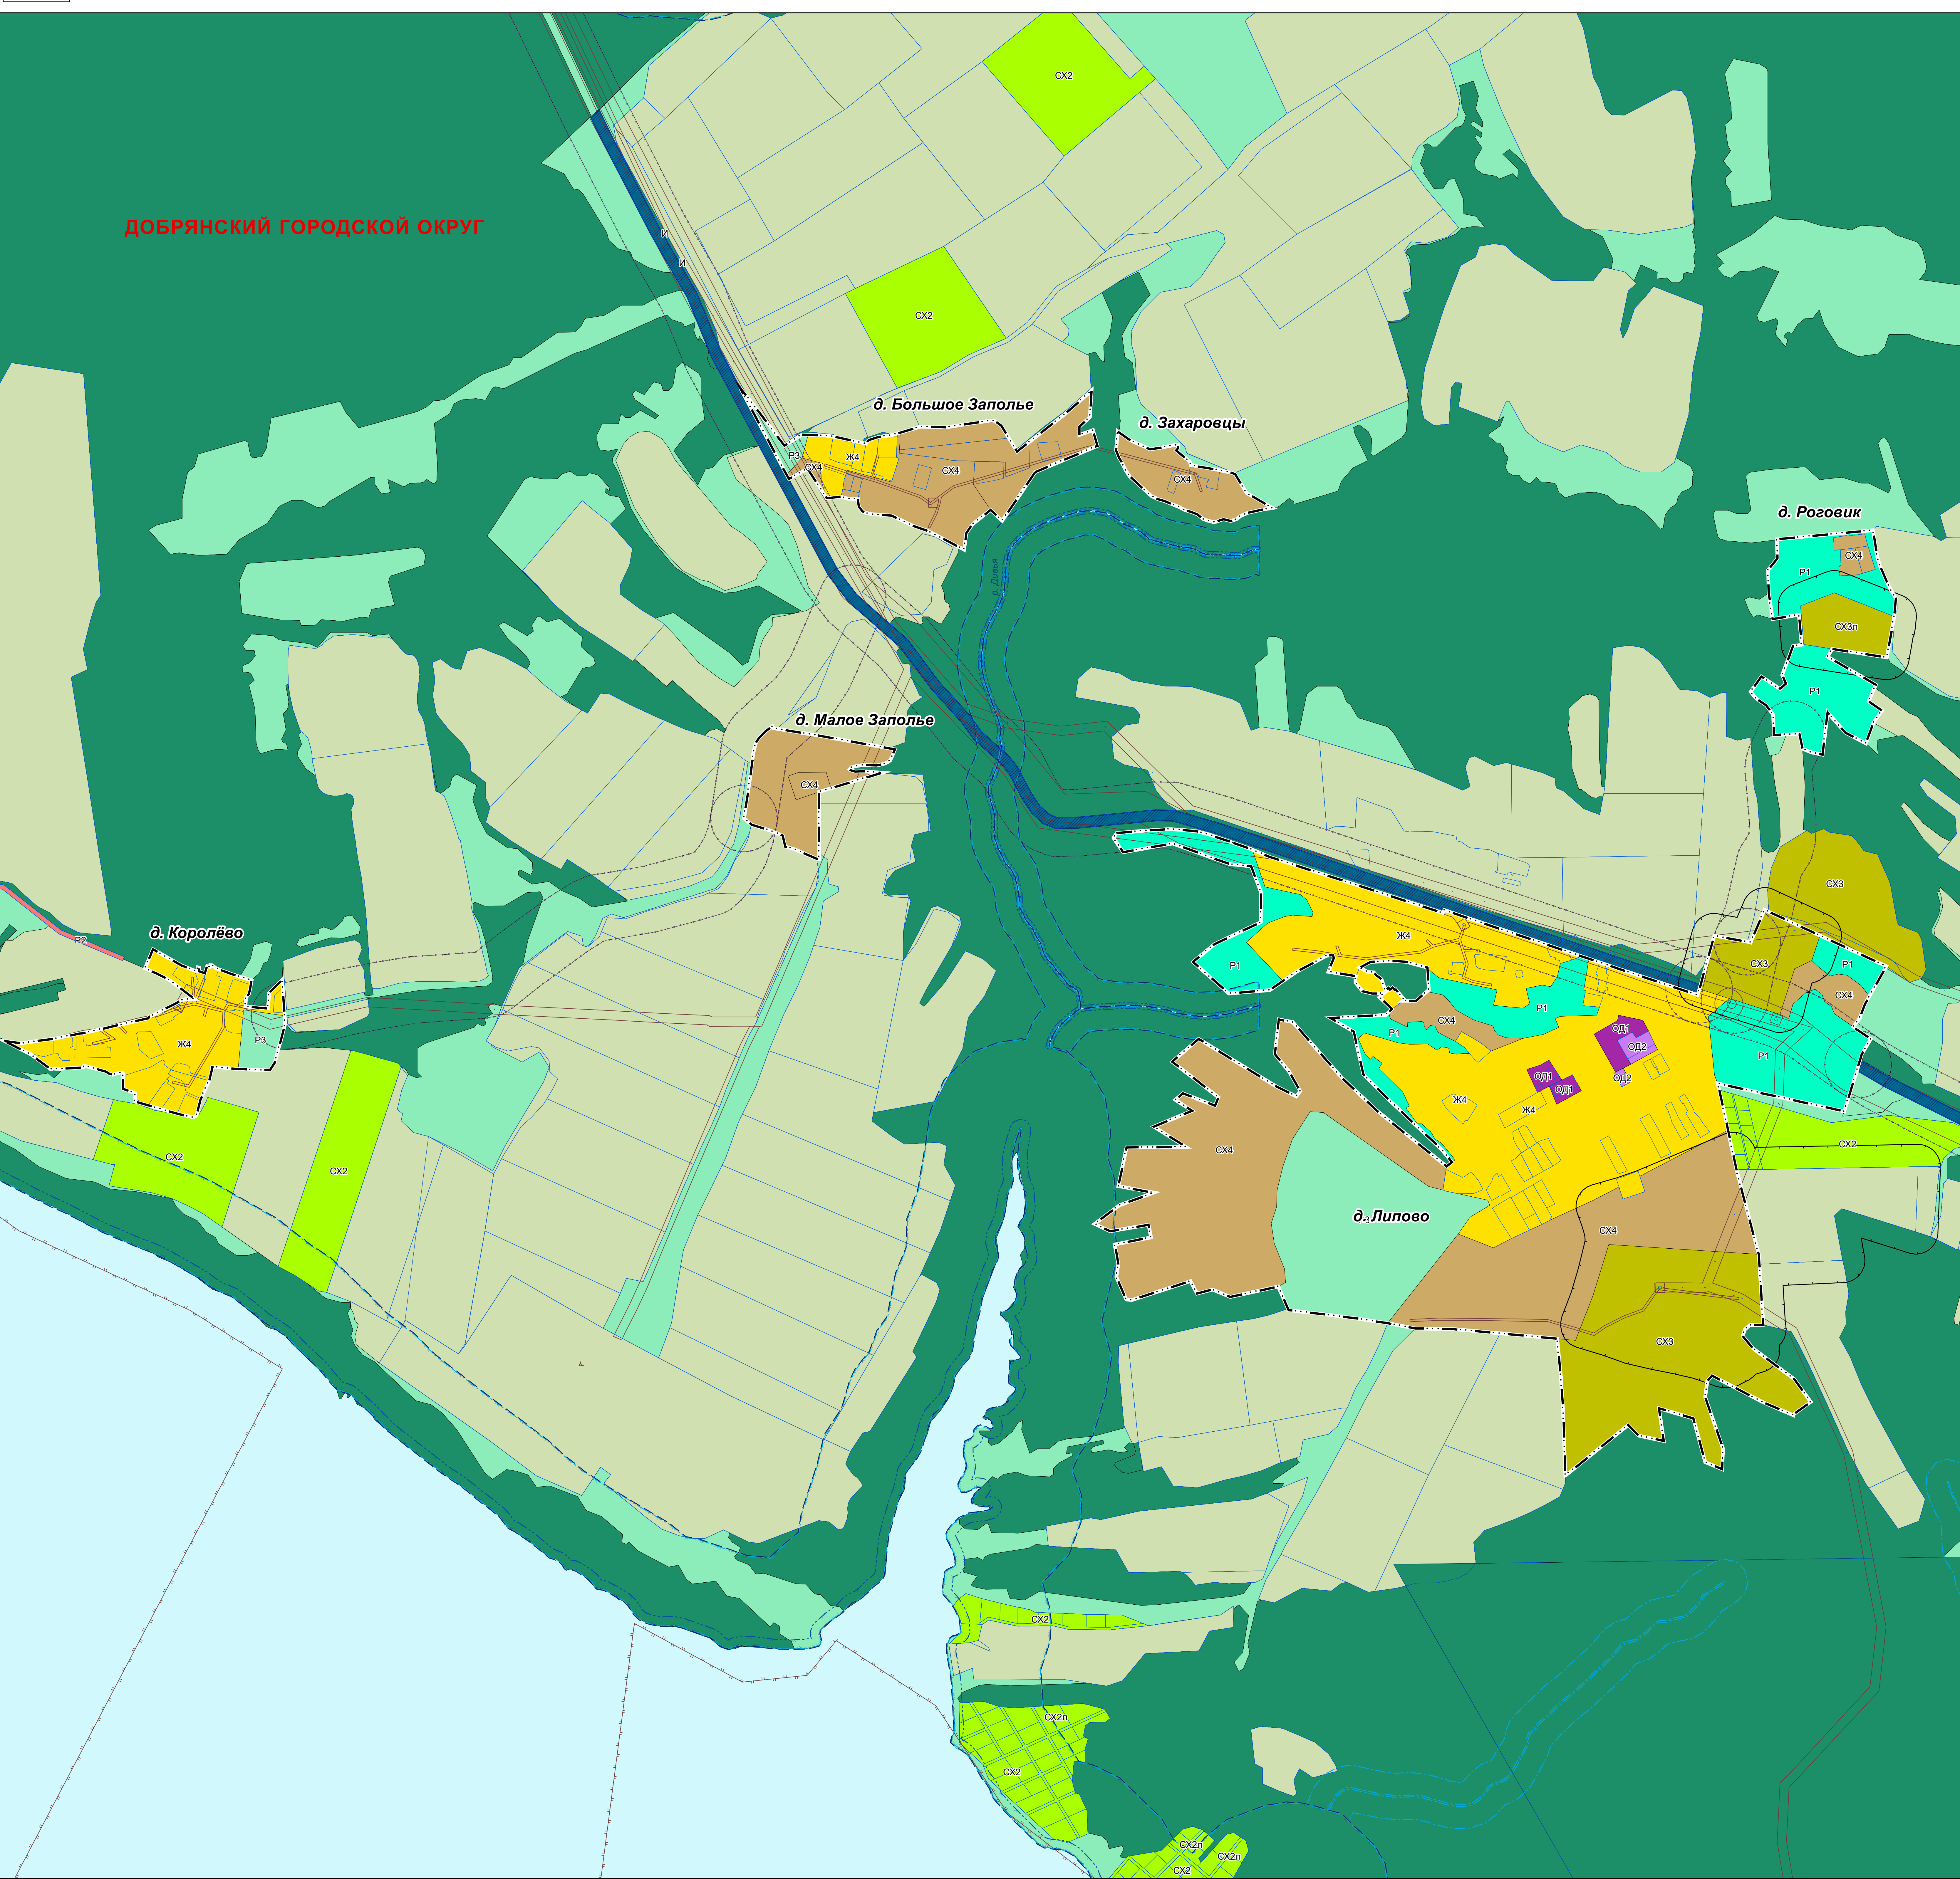

ДОБРЯНСКИЙ ГОРОДСКОЙ ОКРУГ

д. Большое Заполье

д. Захаровцы

д. Роговик

д. Малое Заполье

д. Королёво

д. Липово

ПРАВИЛА ЗЕМЛЕПОЛЬЗОВАНИЯ И ЗАСТРОЙКИ ДОБРЯНСКОГО ГОРОДСКОГО ОКРУГА ПЕРМСКОГО КРАЯ