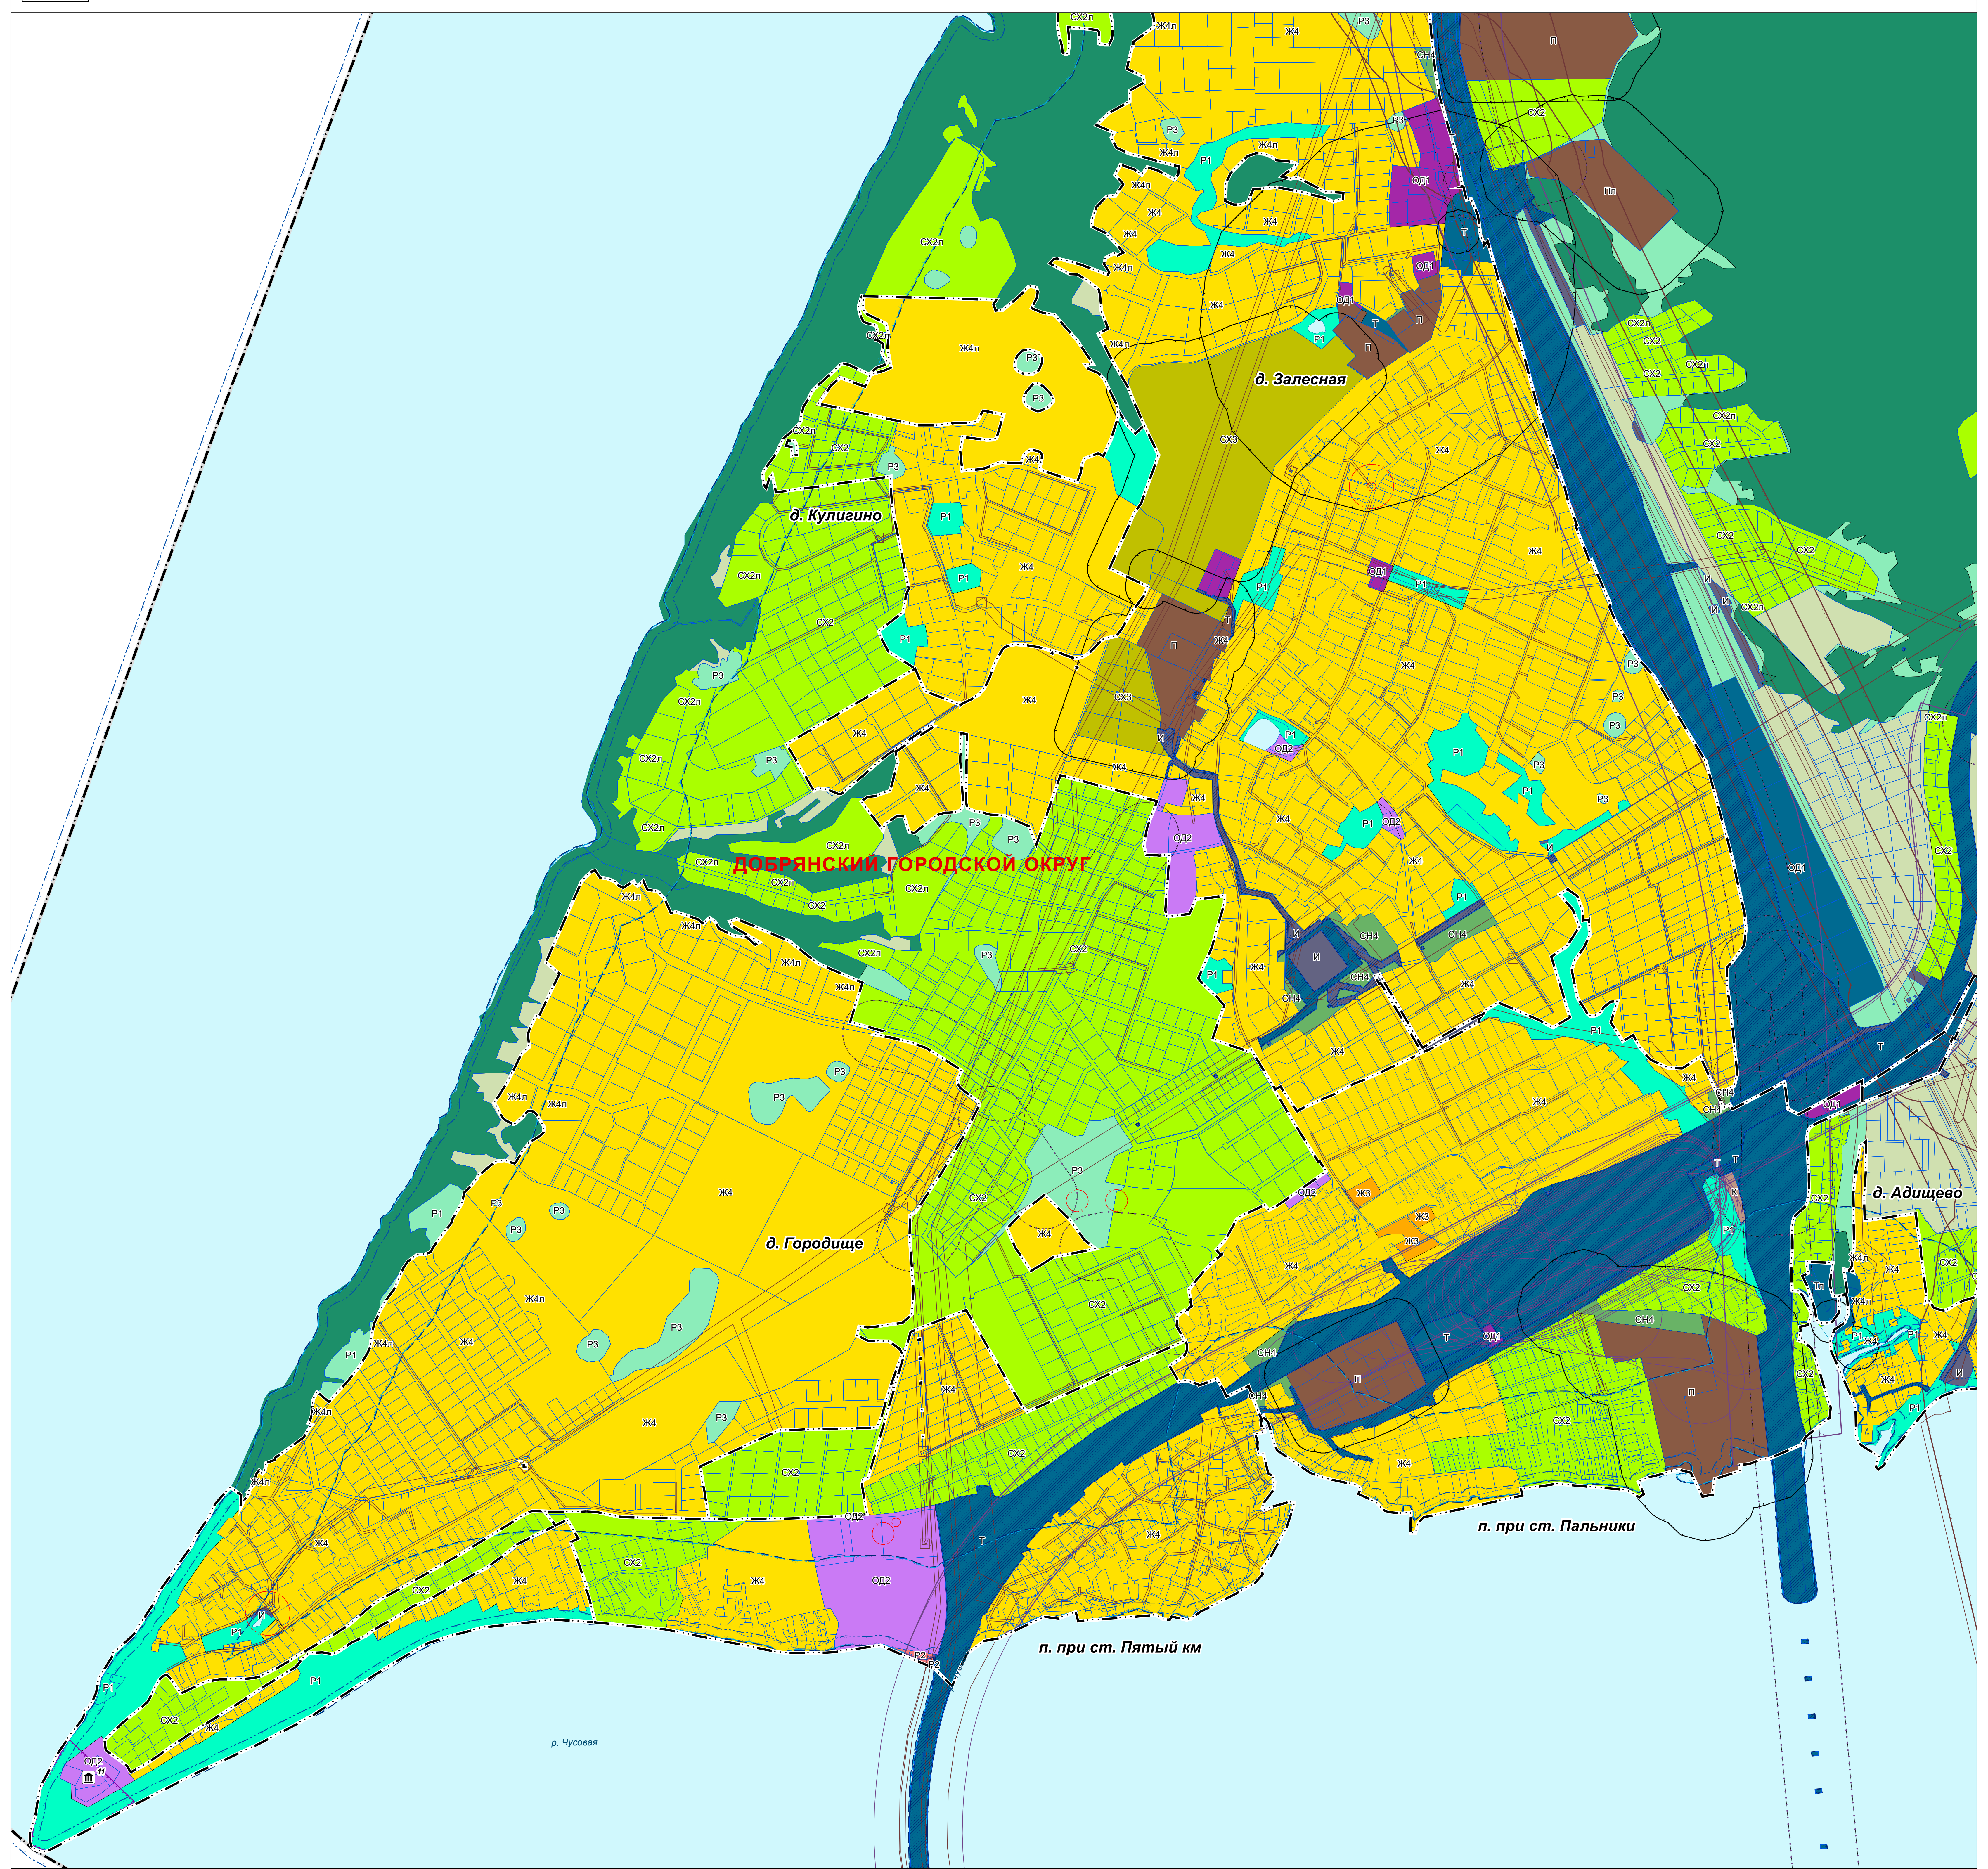

ПРАВИЛА ЗЕМЛЕПОЛЬЗОВАНИЯ И ЗАСТРОЙКИ ДОБРЯНСКОГО ГОРОДСКОГО ОКРУГА ПЕРМСКОГО КРАЯ

ФРАГМЕНТ КАРТЫ ГРАДОСТРОИТЕЛЬНОГО ЗОНИРОВАНИЯ. ФРАГМЕНТ КАРТЫ ЗОН С ОСОБЫМИ УСЛОВИЯМИ ИСПОЛЬЗОВАНИЯ ТЕРРИТОРИЙ М 1:5 000