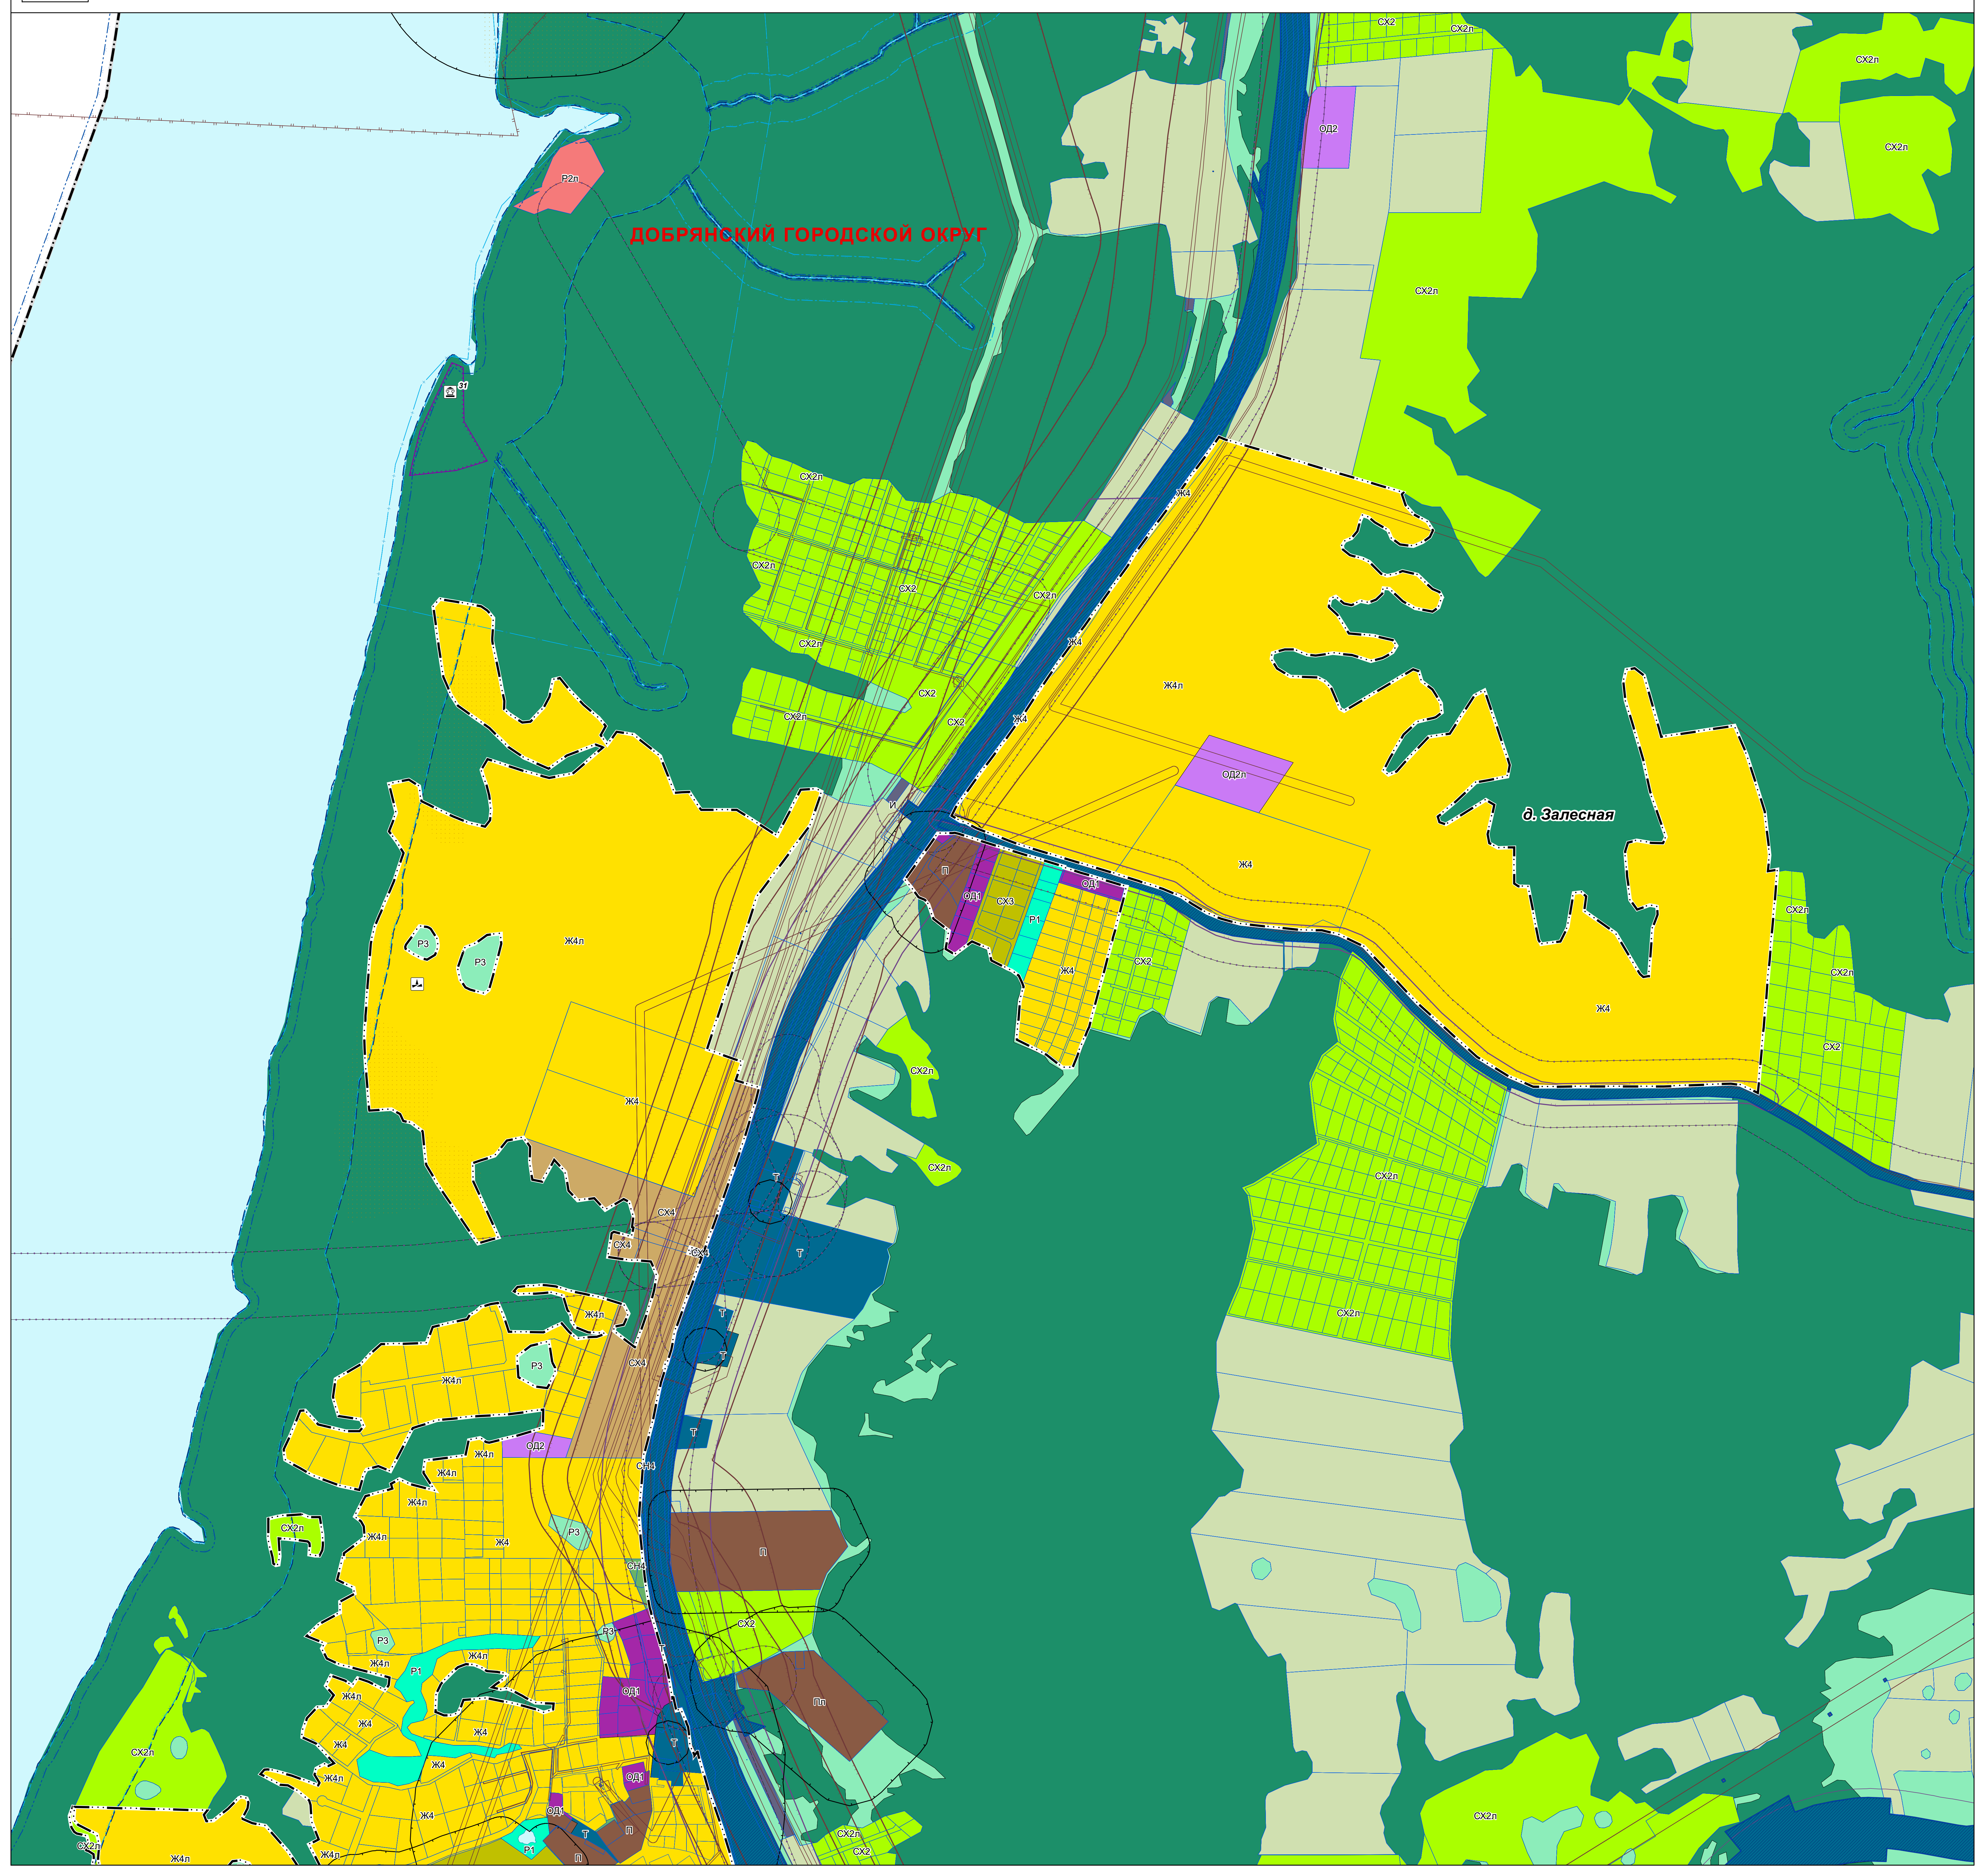

ДОБРЯНСКИЙ ГОРОДСКОЙ ОКРУГ

п. Талица

р. Чусовая

Медвежка

ПРАВИЛА ЗЕМЛЕПОЛЬЗОВАНИЯ И ЗАСТРОЙКИ ДОБРЯНСКОГО ГОРОДСКОГО ОКРУГА ПЕРМСКОГО КРАЯ

ФРАГМЕНТ КАРТЫ ГРАДОСТРОИТЕЛЬНОГО ЗОНИРОВАНИЯ. ФРАГМЕНТ КАРТЫ ЗОН С ОСОБЫМИ УСЛОВИЯМИ ИСПОЛЬЗОВАНИЯ ТЕРРИТОРИЙ М 1:5 000