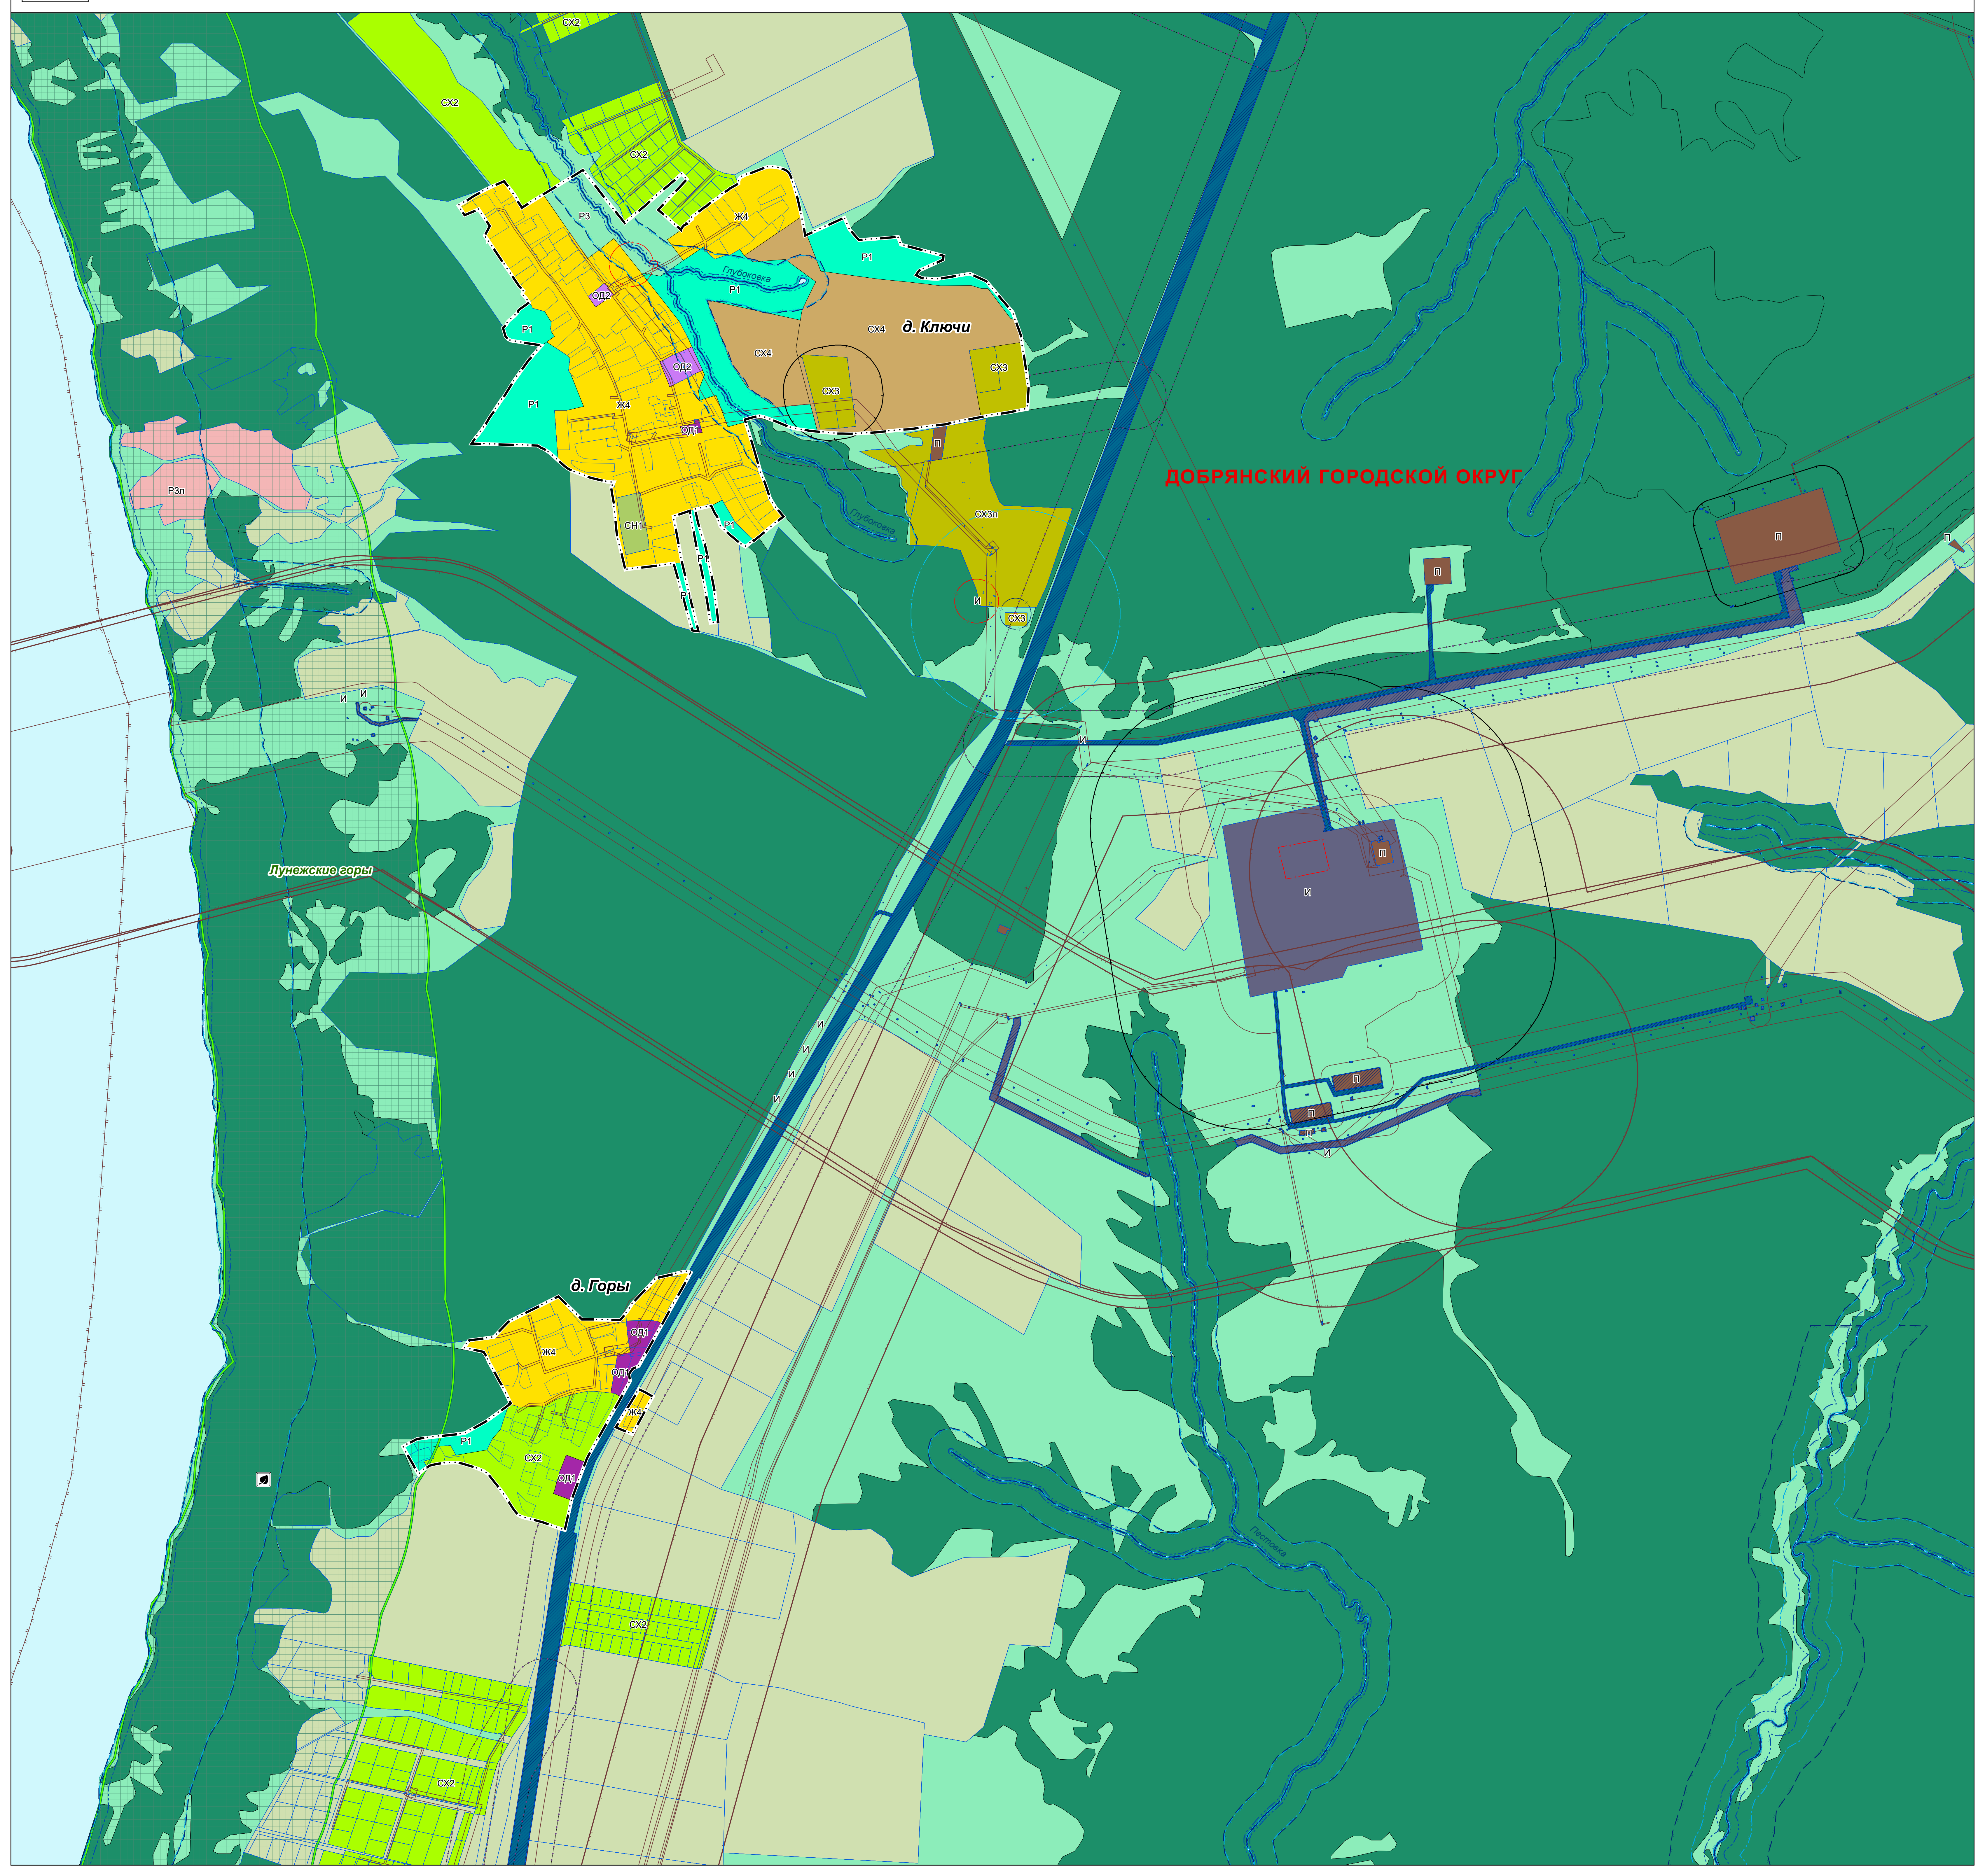

ПРАВИЛА ЗЕМЛЕПОЛЬЗОВАНИЯ И ЗАСТРОЙКИ ДОБРЯНСКОГО ГОРОДСКОГО ОКРУГА ПЕРМСКОГО КРАЯ

ФРАГМЕНТ КАРТЫ ГРАДОСТРОИТЕЛЬНОГО ЗОНИРОВАНИЯ. ФРАГМЕНТ КАРТЫ ЗОН С ОСОБЫМИ УСЛОВИЯМИ ИСПОЛЬЗОВАНИЯ ТЕРРИТОРИЙ М 1:5 000