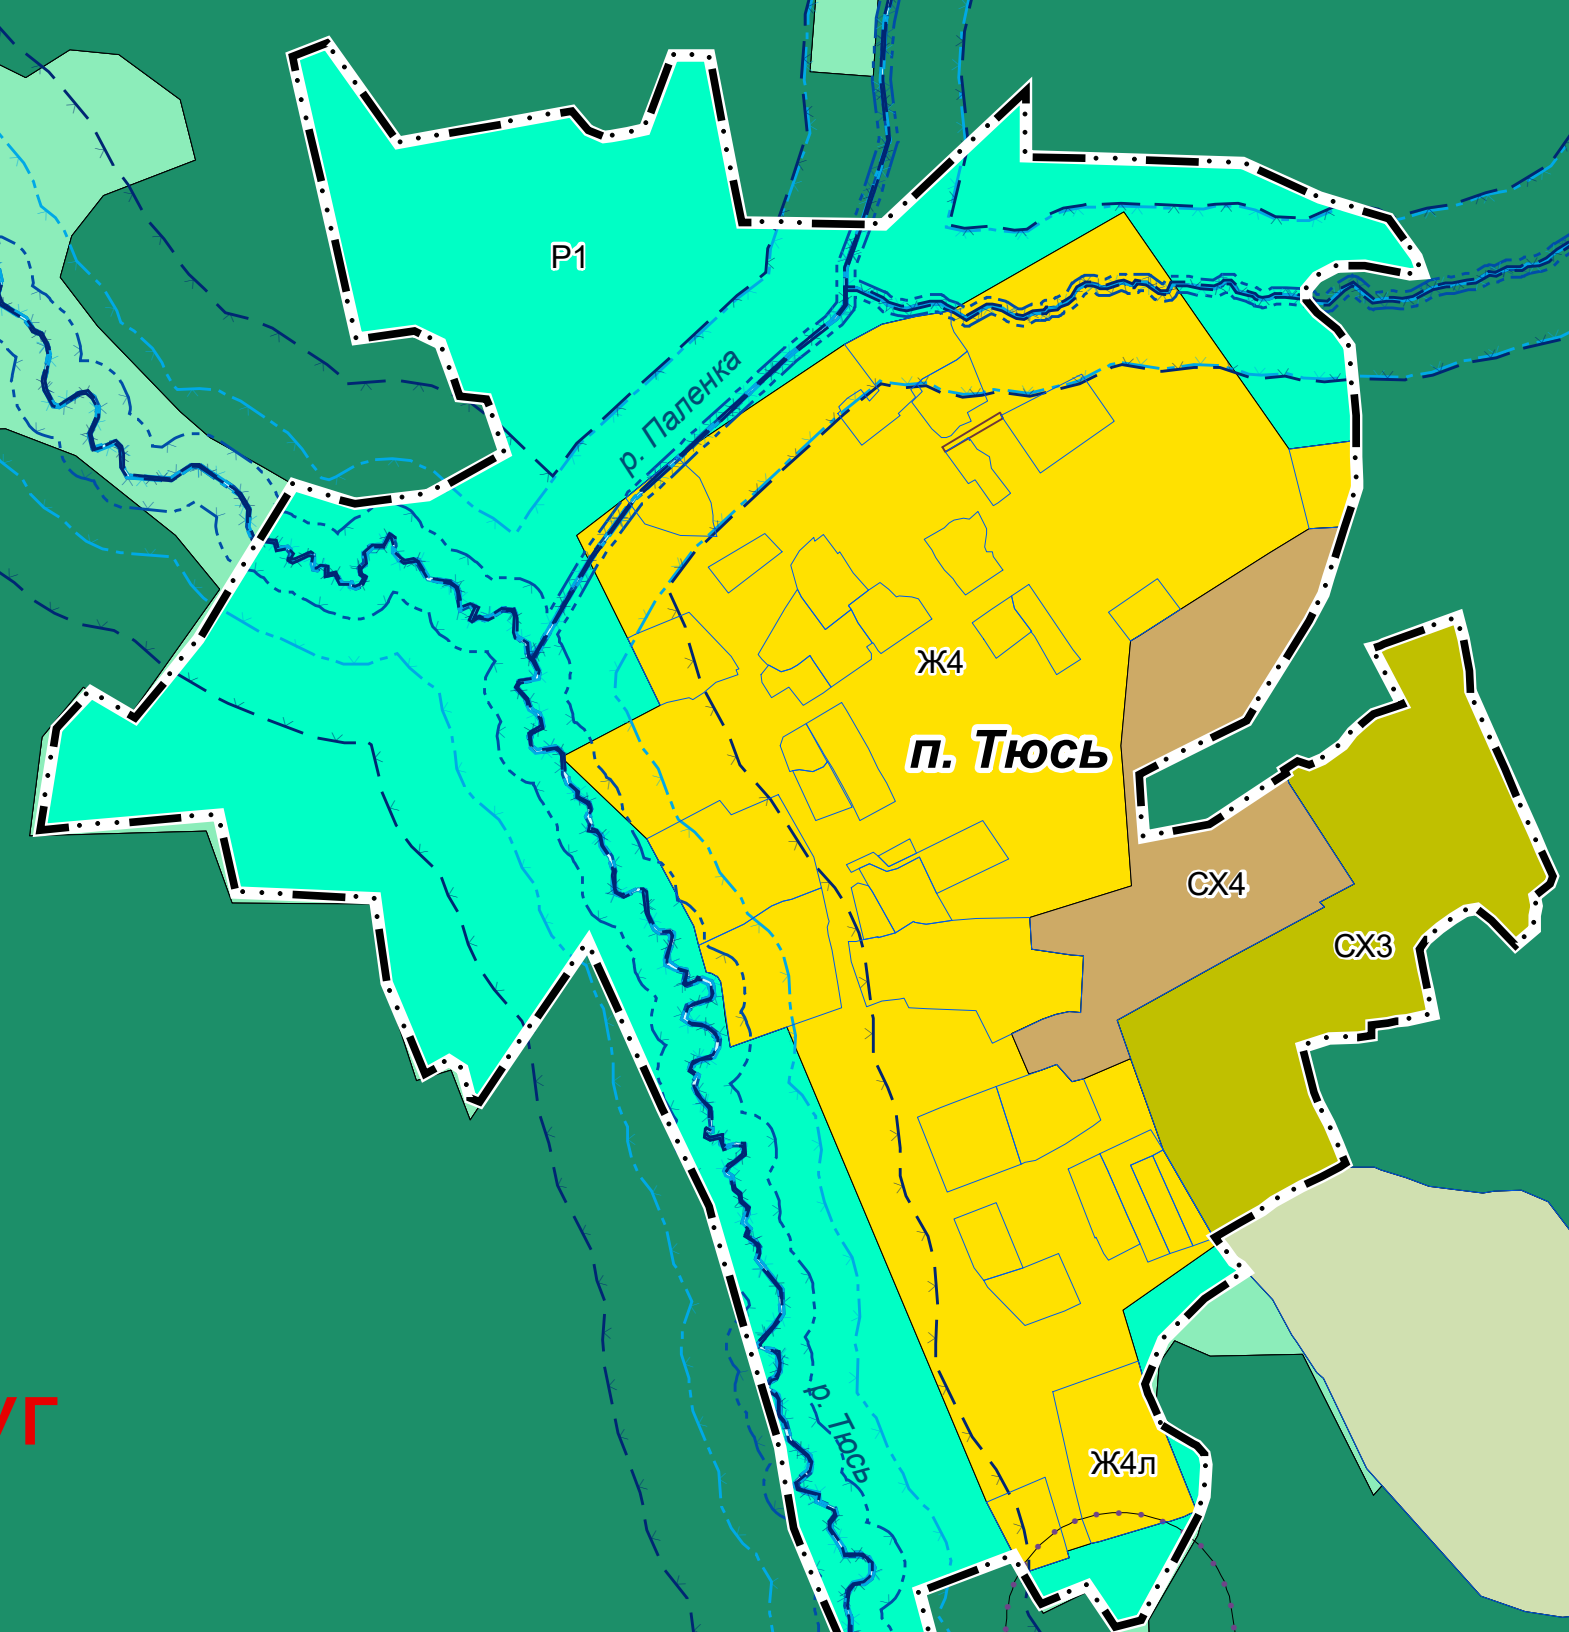

ПРАВИЛА ЗЕМЛЕПОЛЬЗОВАНИЯ И ЗАСТРОЙКИ ДОБРЯНСКОГО ГОРОДСКОГО ОКРУГА ПЕРМСКОГО КРАЯ

ФРАГМЕНТ КАРТЫ ГРАДОСТРОИТЕЛЬНОГО ЗОНИРОВАНИЯ. ФРАГМЕНТ КАРТЫ ЗОН С ОСОБЫМИ УСЛОВИЯМИ ИСПОЛЬЗОВАНИЯ ТЕРРИТОРИЙ М 1:5 000

ДОБРЯНСКИЙ ГОРОДСКОЙ ОКРУГ