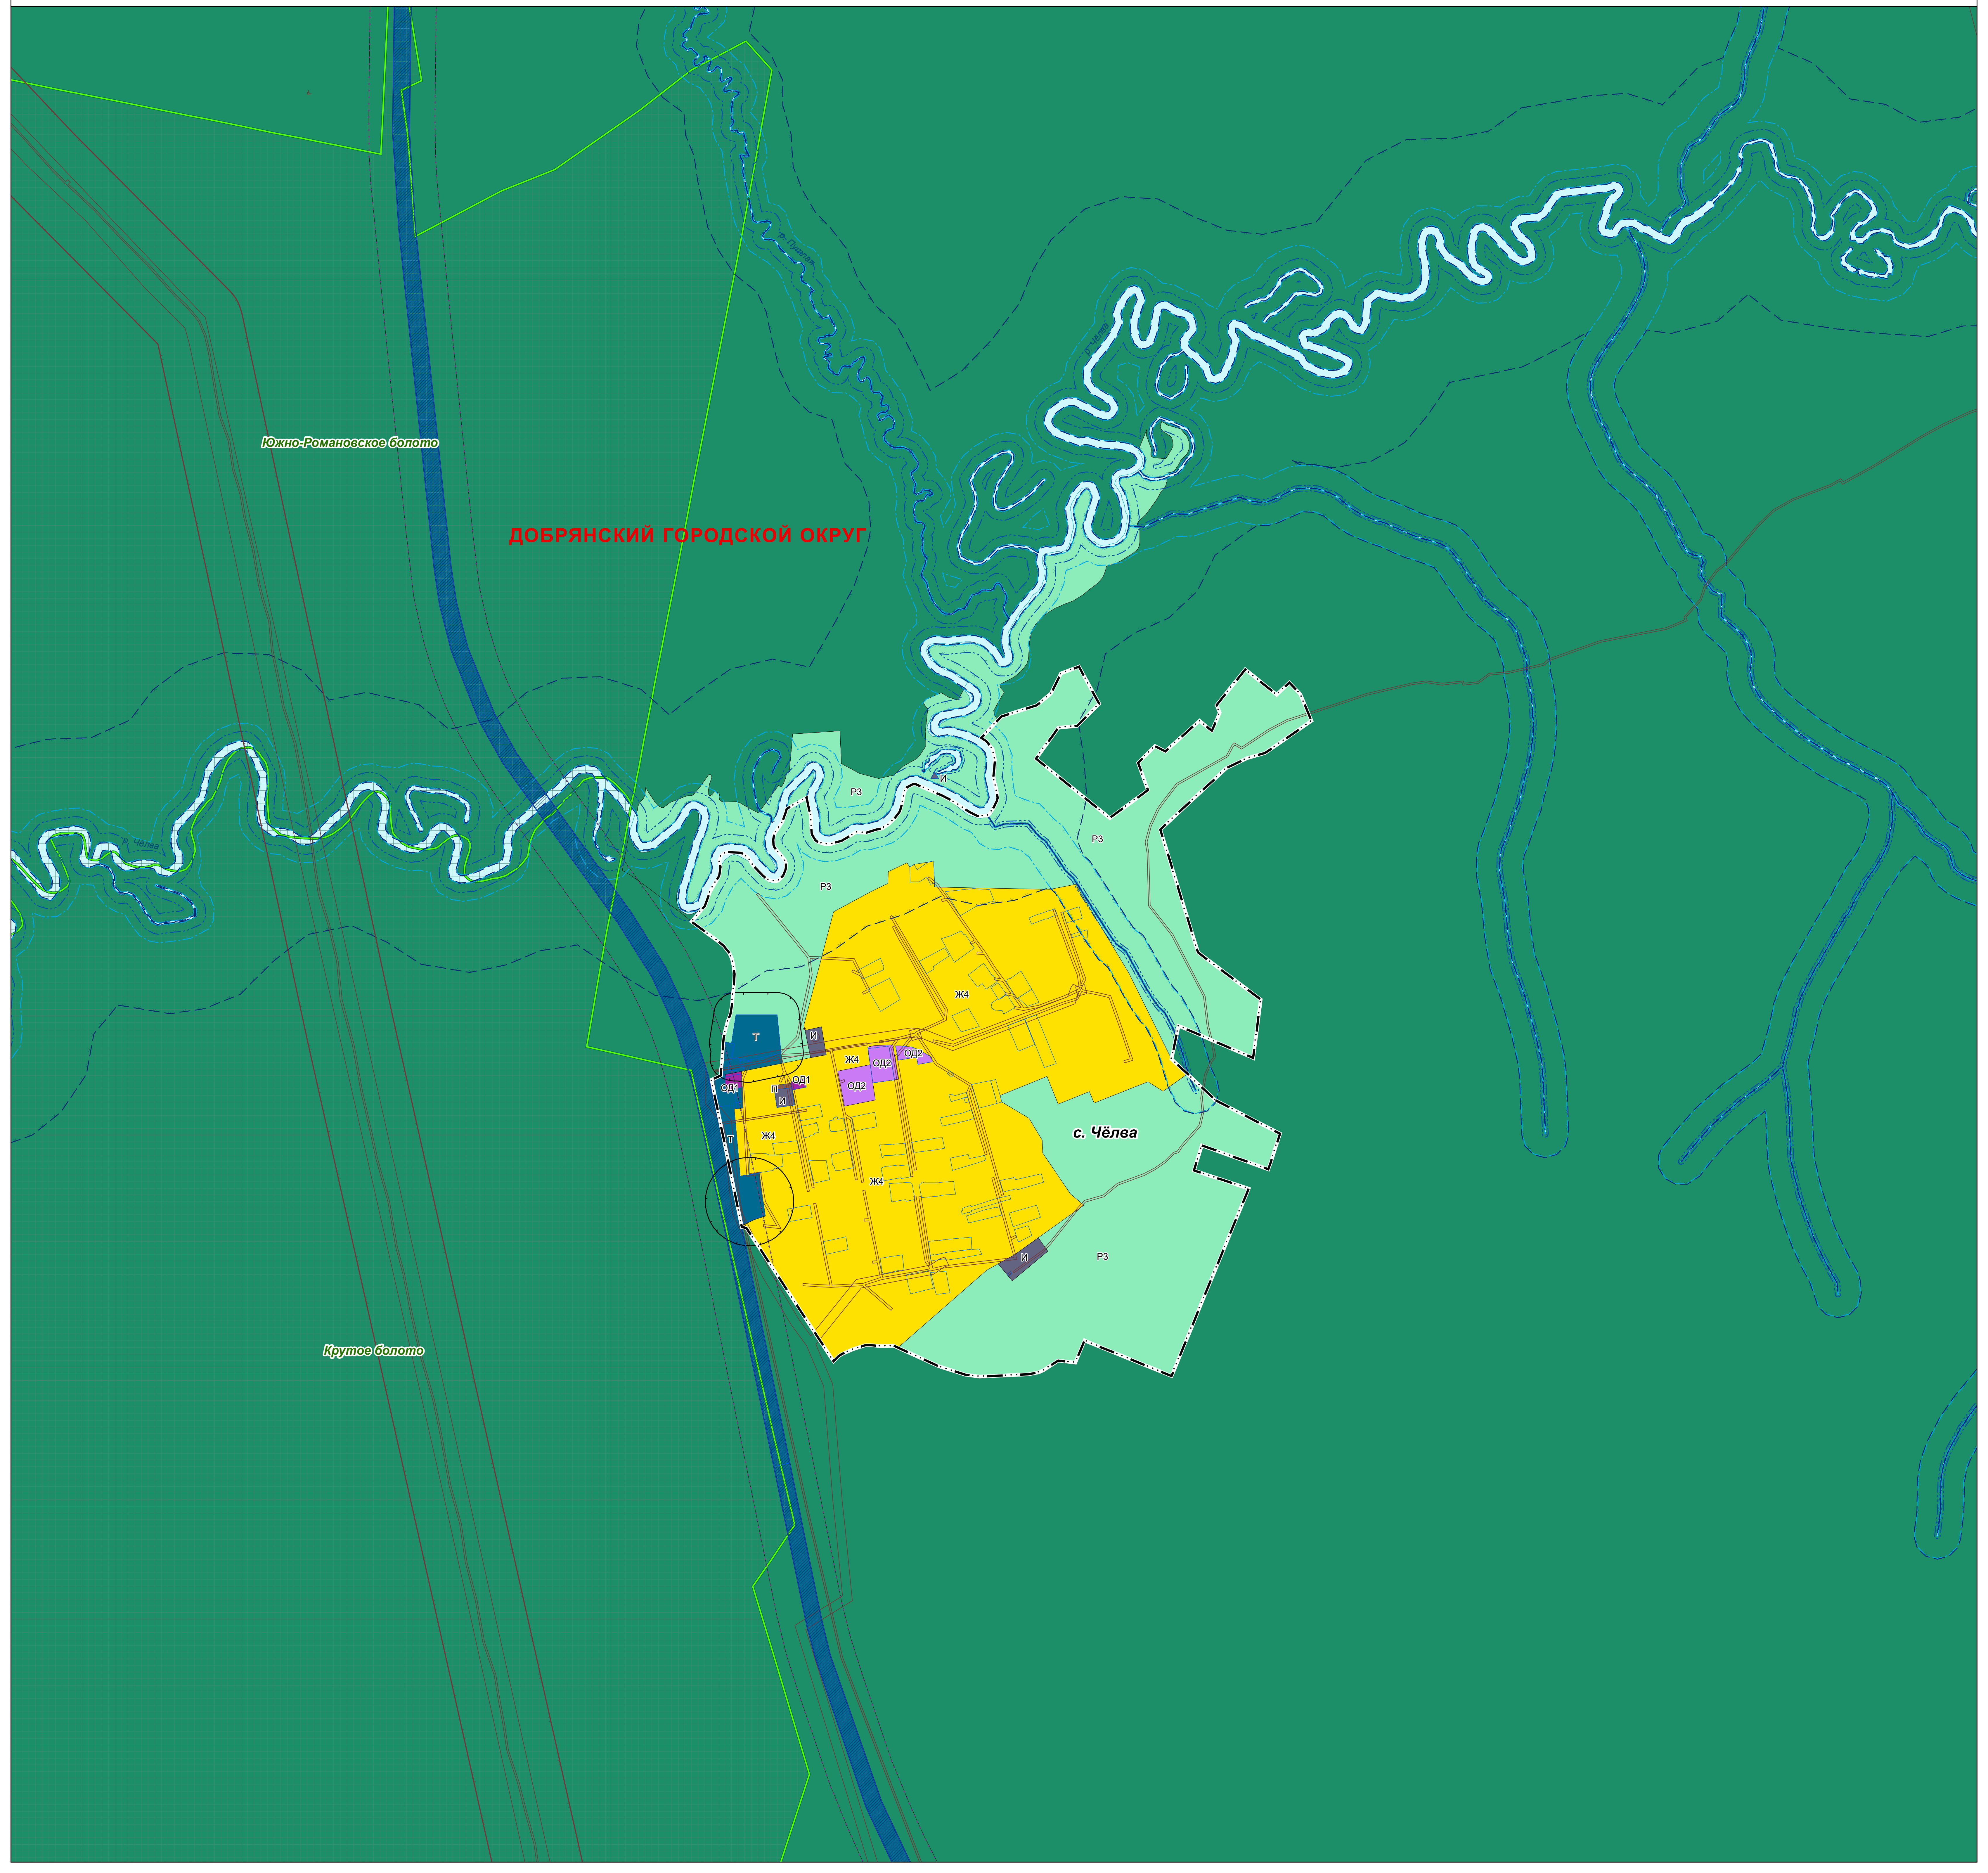

ПРАВИЛА ЗЕМЛЕПОЛЬЗОВАНИЯ И ЗАСТРОЙКИ ДОБРЯНСКОГО ГОРОДСКОГО ОКРУГА ПЕРМСКОГО КРАЯ

ФРАГМЕНТ КАРТЫ ГРАДОСТРОИТЕЛЬНОГО ЗОНИРОВАНИЯ. ФРАГМЕНТ КАРТЫ ЗОН С ОСОБЫМИ УСЛОВИЯМИ ИСПОЛЬЗОВАНИЯ ТЕРРИТОРИЙ М 1:5 000

Камское водр.

ДОБРЯНСКИЙ ГОРОДСКОЙ ОКРУГ
Крутое болото

д. Нижнее Красное

п. Красное

д. Крутиково

д. Поморцево

ПРАВИЛА ЗЕМЛЕПОЛЬЗОВАНИЯ И ЗАСТРОЙКИ ДОБРЯНСКОГО ГОРОДСКОГО ОКРУГА ПЕРМСКОГО КРАЯ

ФРАГМЕНТ КАРТЫ ГРАДОСТРОИТЕЛЬНОГО ЗОНИРОВАНИЯ. ФРАГМЕНТ КАРТЫ ЗОН С ОСОБЫМИ УСЛОВИЯМИ ИСПОЛЬЗОВАНИЯ ТЕРРИТОРИЙ М 1:5 000