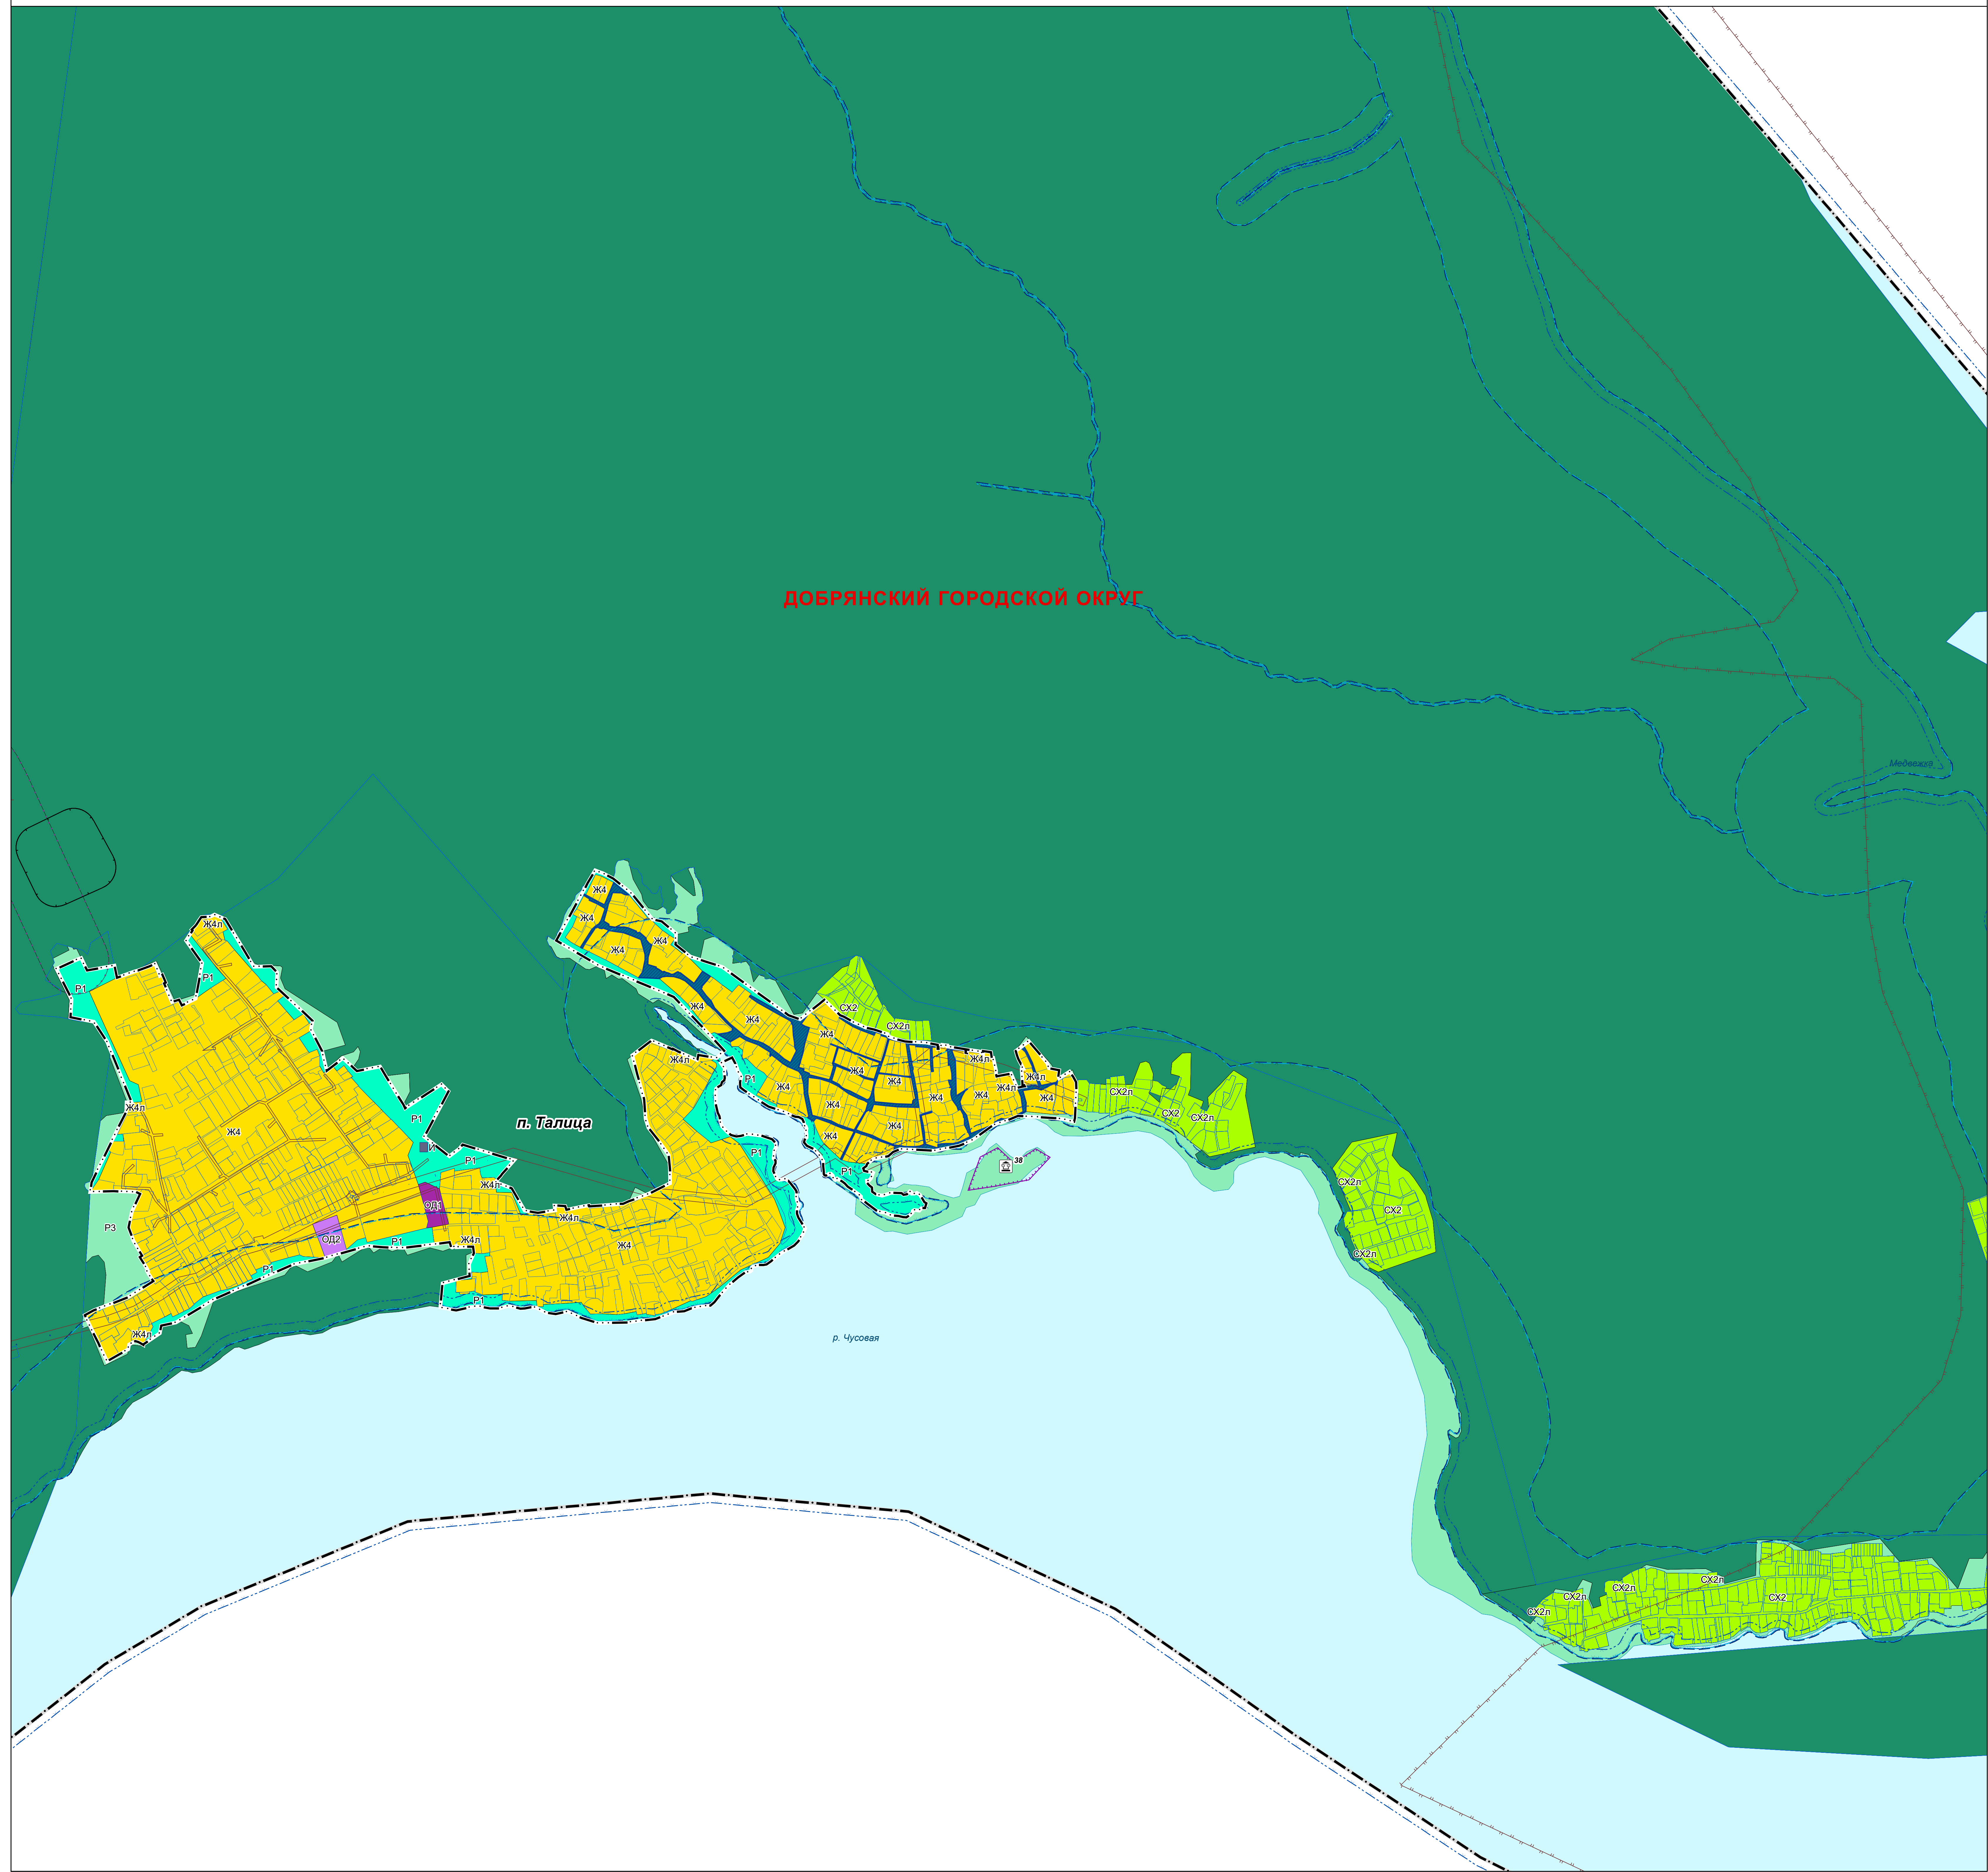

ПРАВИЛА ЗЕМЛЕПОЛЬЗОВАНИЯ И ЗАСТРОЙКИ ДОБРЯНСКОГО ГОРОДСКОГО ОКРУГА ПЕРМСКОГО КРАЯ

ФРАГМЕНТ КАРТЫ ГРАДОСТРОИТЕЛЬНОГО ЗОНИРОВАНИЯ. ФРАГМЕНТ КАРТЫ ЗОН С ОСОБЫМИ УСЛОВИЯМИ ИСПОЛЬЗОВАНИЯ ТЕРРИТОРИЙ М 1:5 000

ДОБРЯНСКИЙ ГОРОДСКОЙ ОКРУГ

п. Талица

р. Чусовая

Медвежка