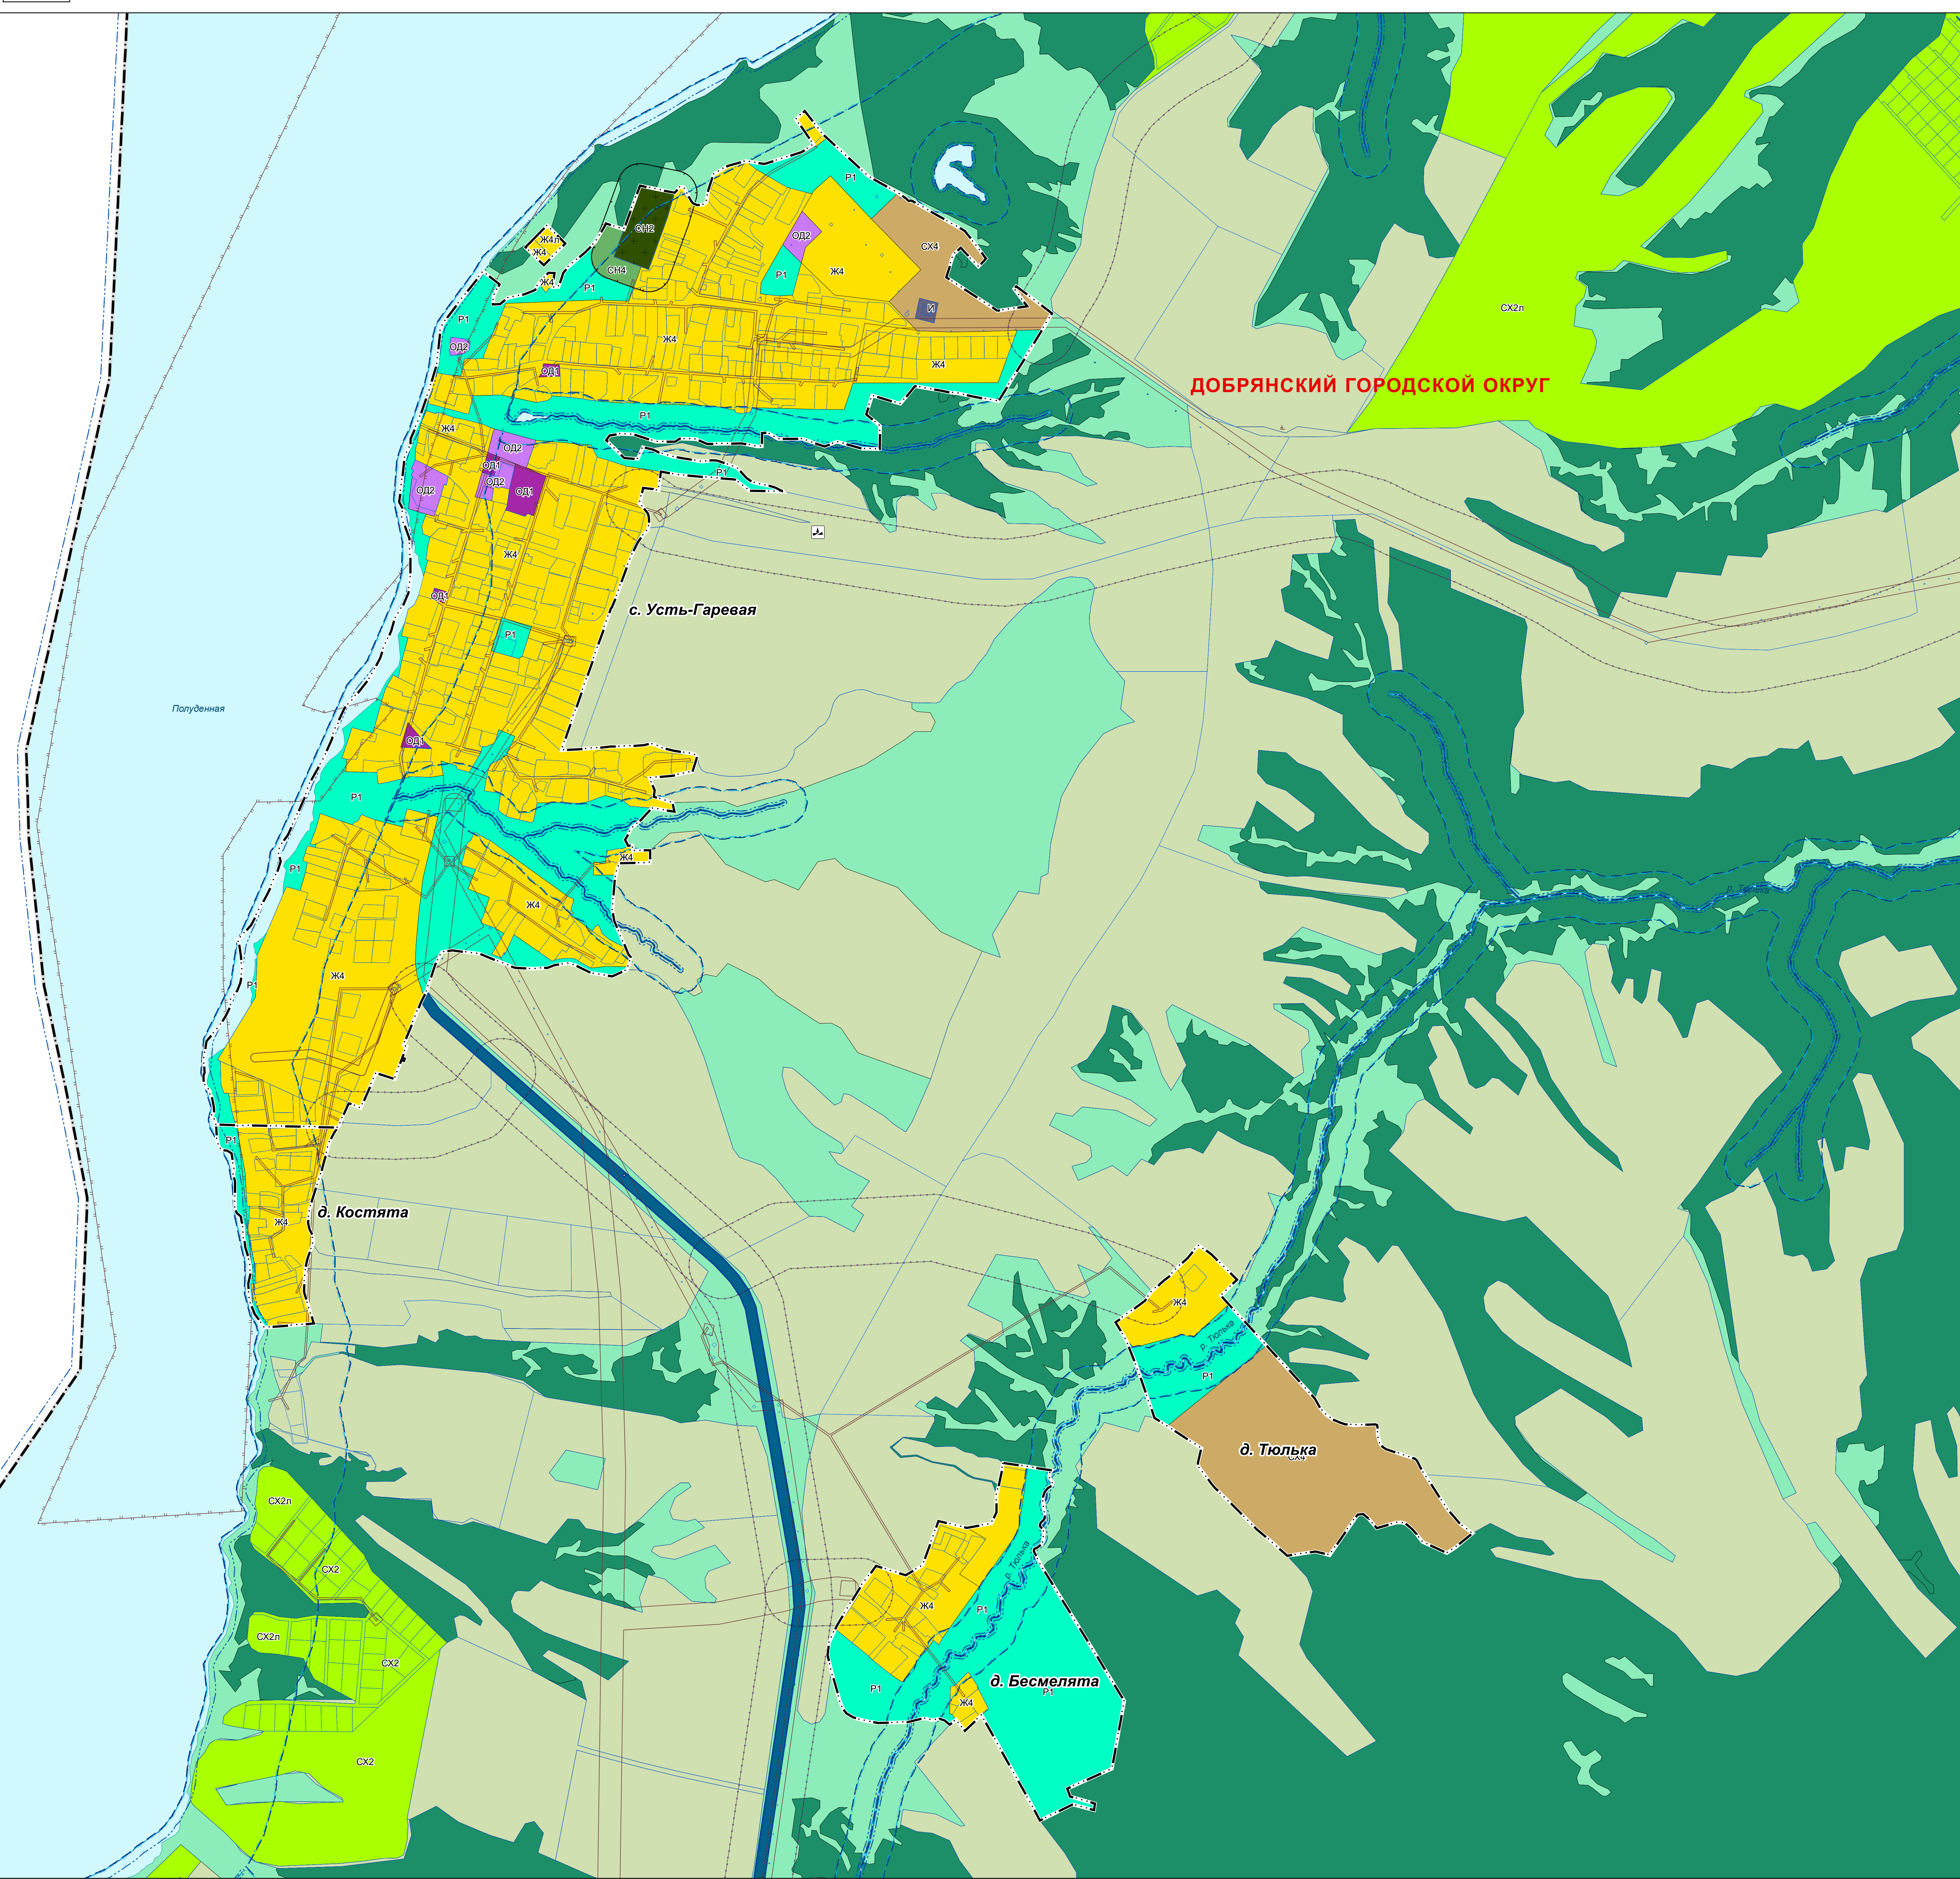

ПРАВИЛА ЗЕМЛЕПОЛЬЗОВАНИЯ И ЗАСТРОЙКИ ДОБРЯНСКОГО ГОРОДСКОГО ОКРУГА ПЕРМСКОГО КРАЯ

ФРАГМЕНТ КАРТЫ ГРАДОСТРОИТЕЛЬНОГО ЗОНИРОВАНИЯ. ФРАГМЕНТ КАРТЫ ЗОН С ОСОБЫМИ УСЛОВИЯМИ ИСПОЛЬЗОВАНИЯ ТЕРРИТОРИЙ М 1:5 000