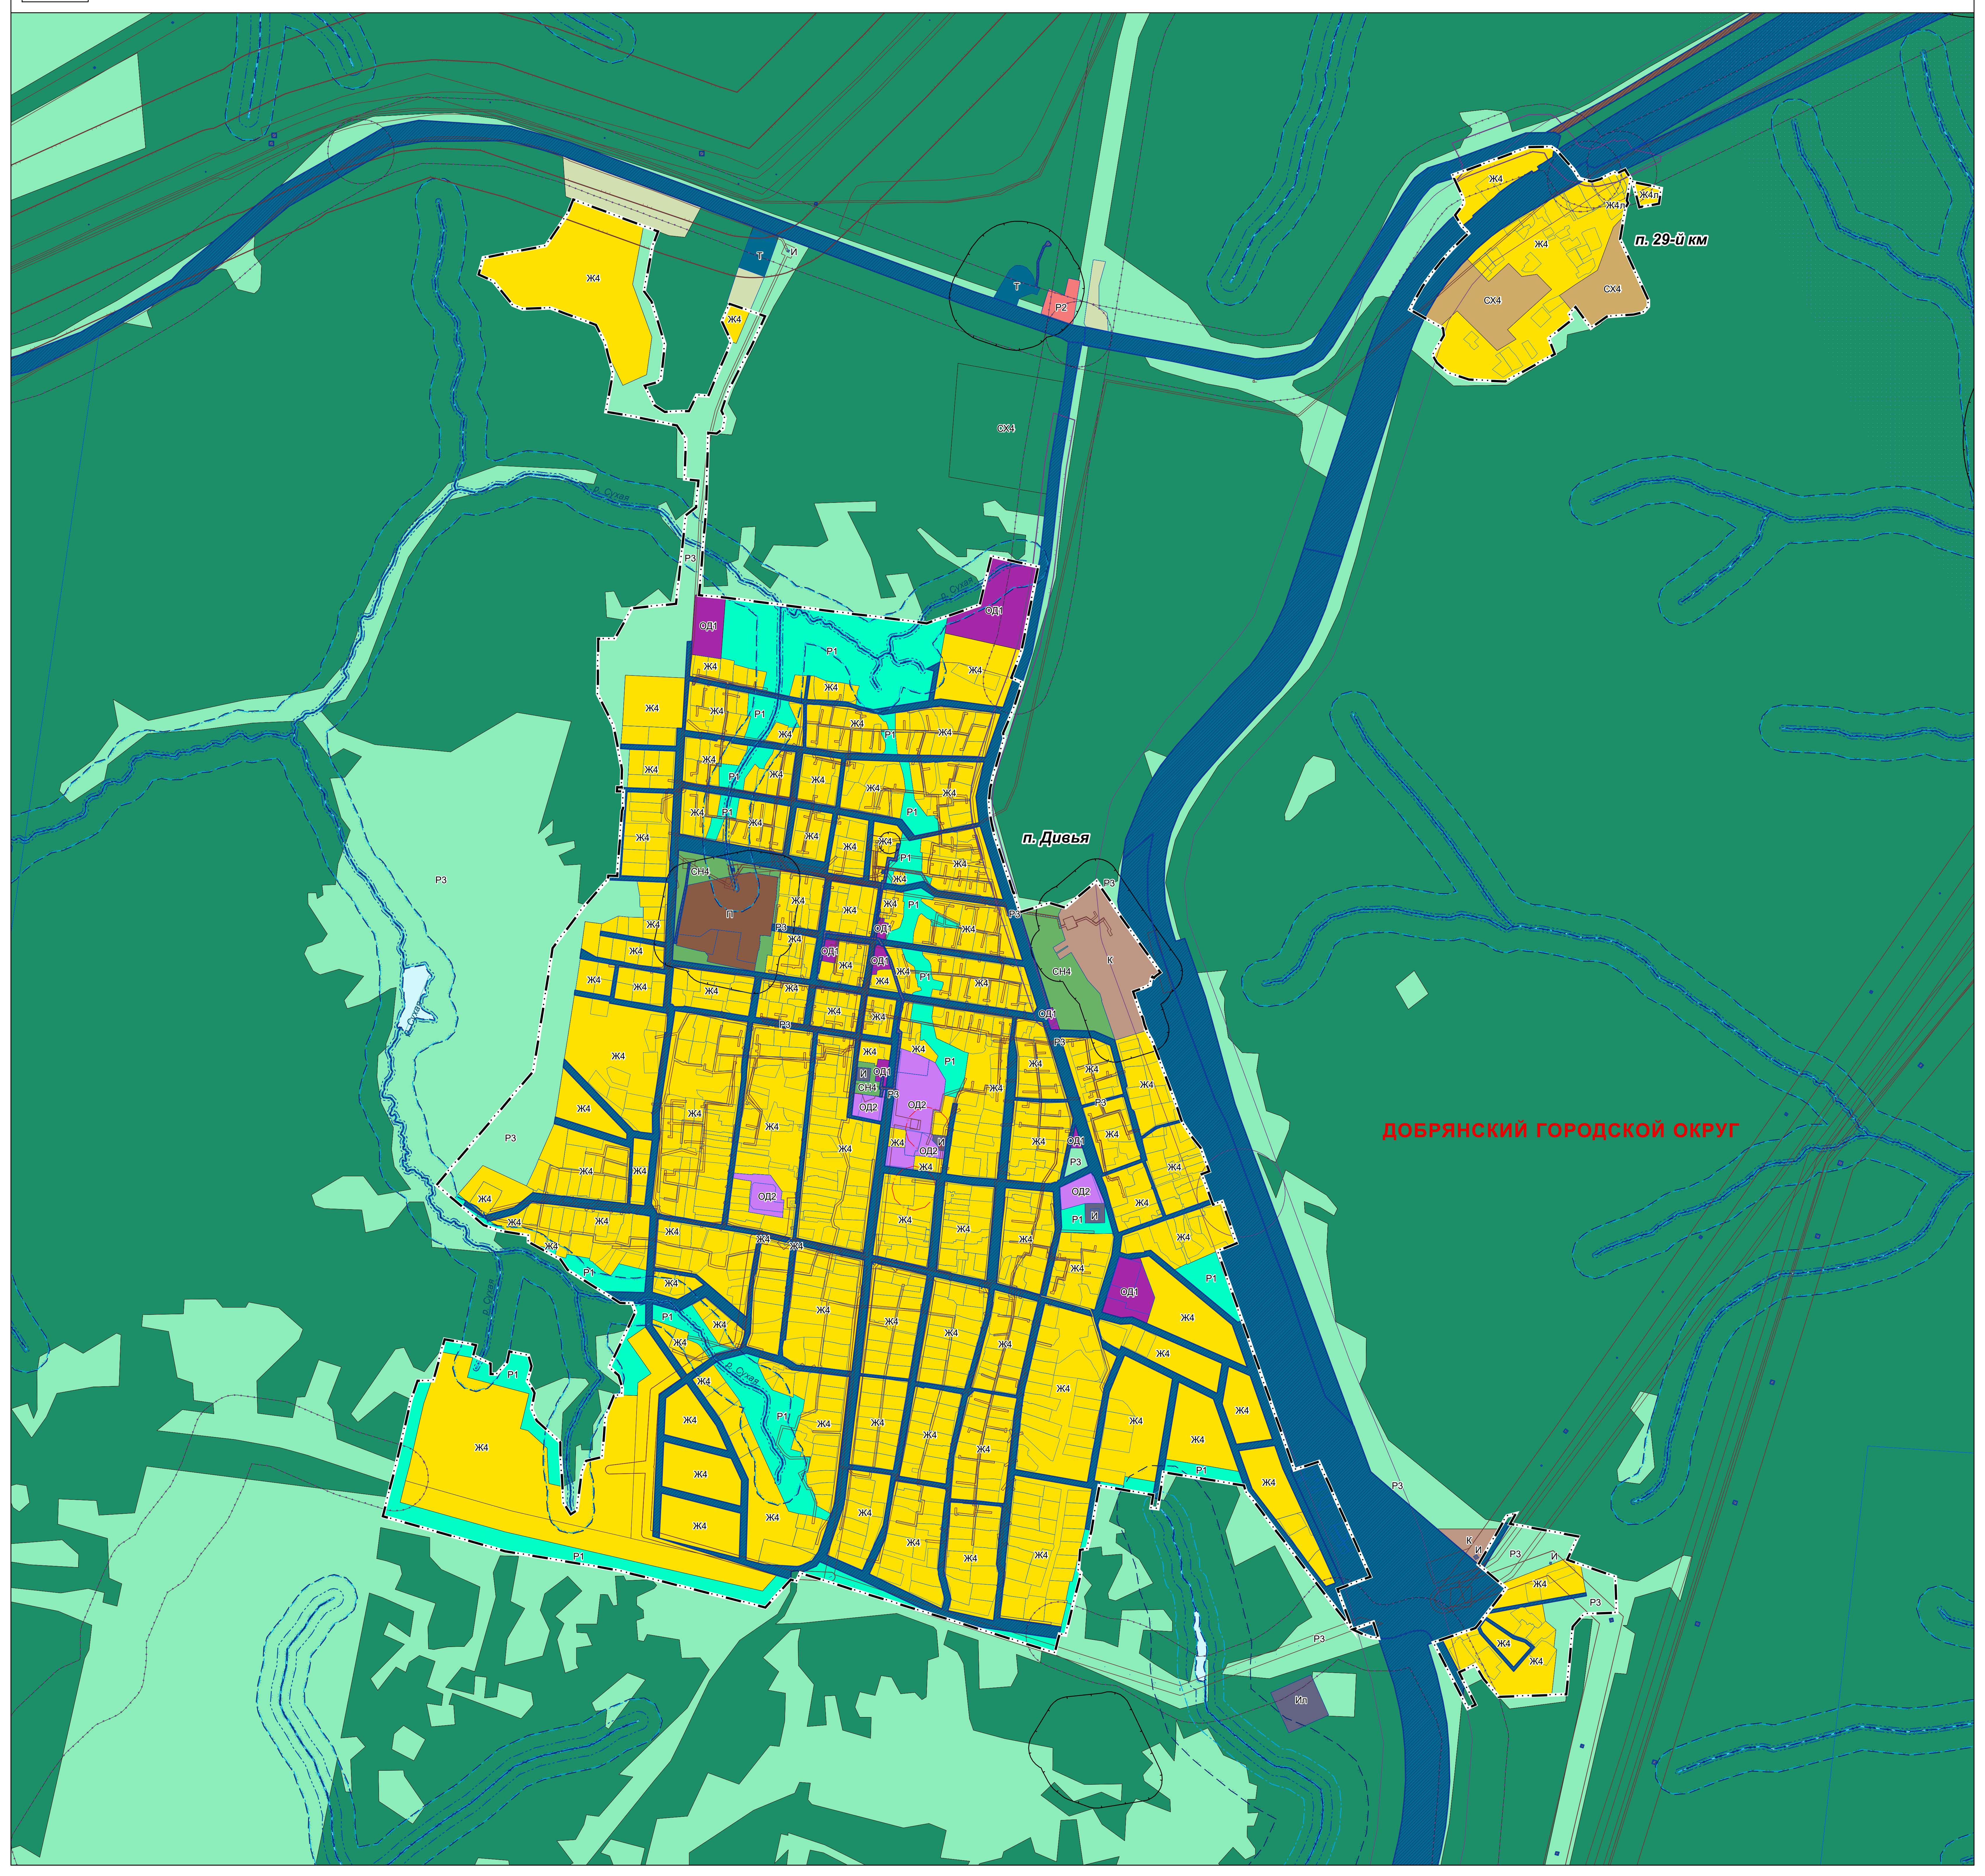

ПРАВИЛА ЗЕМЛЕПОЛЬЗОВАНИЯ И ЗАСТРОЙКИ ДОБРЯНСКОГО ГОРОДСКОГО ОКРУГА ПЕРМСКОГО КРАЯ

ФРАГМЕНТ КАРТЫ ГРАДОСТРОИТЕЛЬНОГО ЗОНИРОВАНИЯ. ФРАГМЕНТ КАРТЫ ЗОН С ОСОБЫМИ УСЛОВИЯМИ ИСПОЛЬЗОВАНИЯ ТЕРРИТОРИЙ М 1:5 000