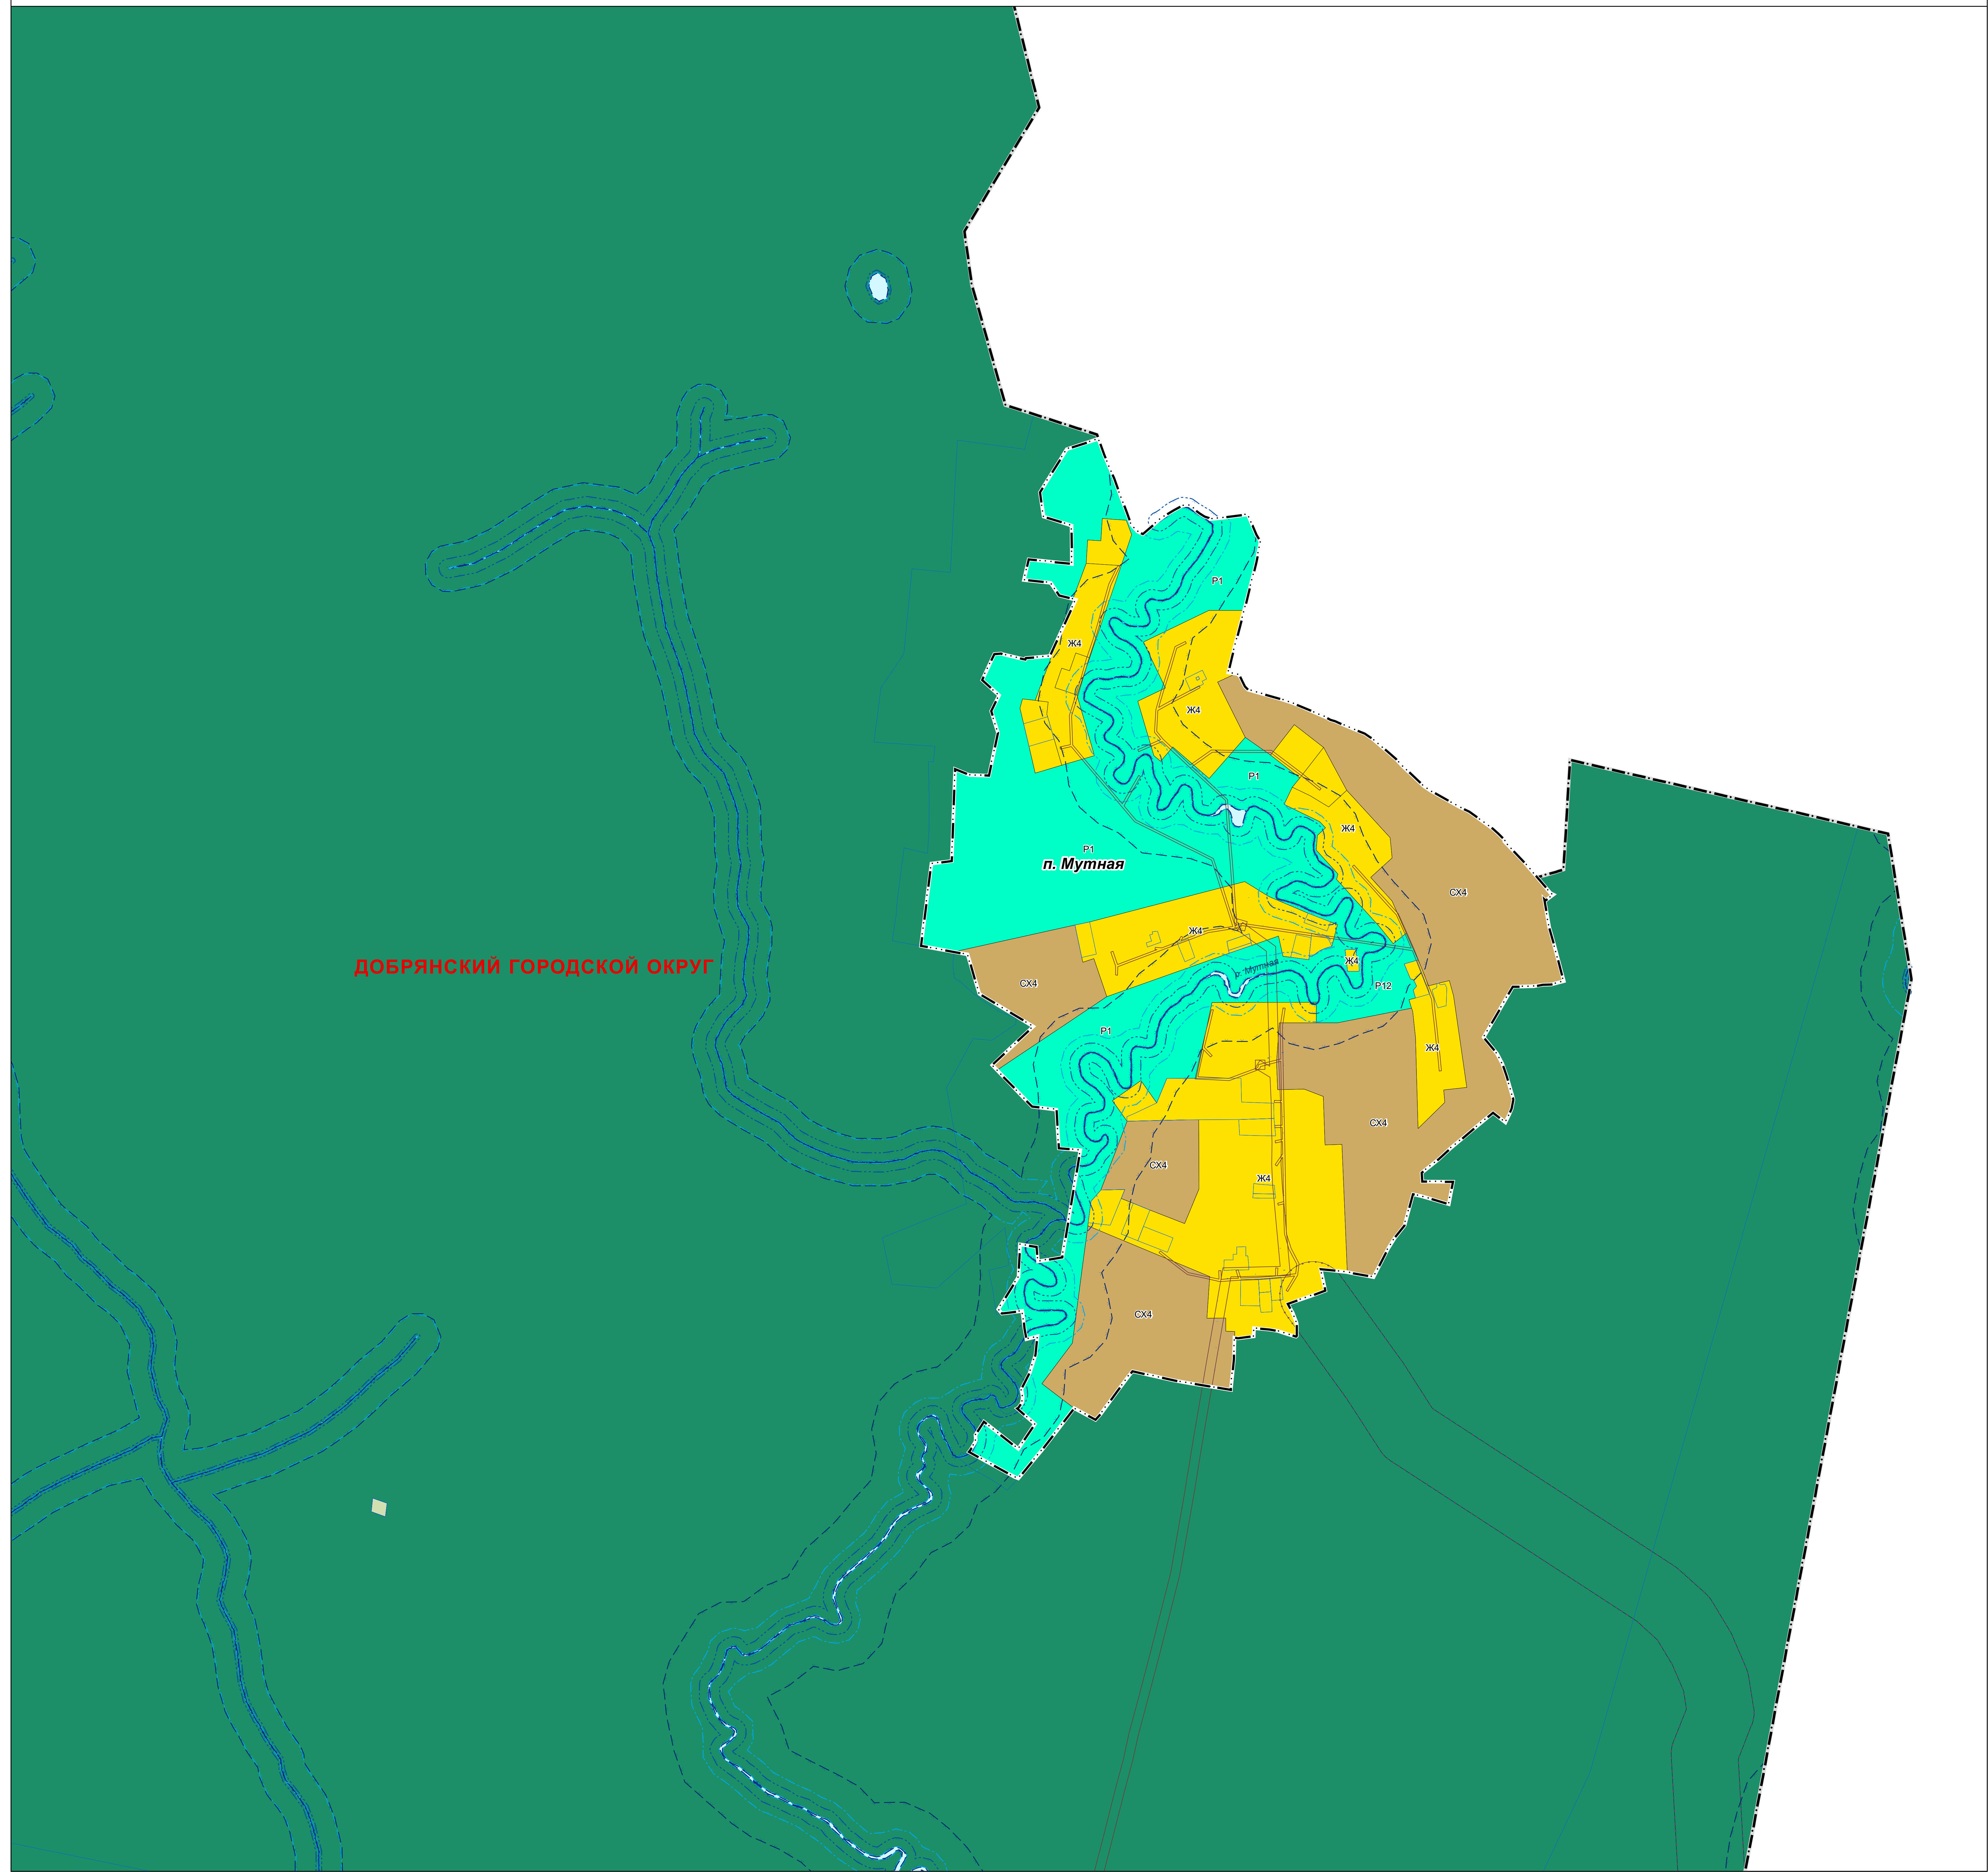

ПРАВИЛА ЗЕМЛЕПОЛЬЗОВАНИЯ И ЗАСТРОЙКИ ДОБРЯНСКОГО ГОРОДСКОГО ОКРУГА ПЕРМСКОГО КРАЯ

ФРАГМЕНТ КАРТЫ ГРАДОСТРОИТЕЛЬНОГО ЗОНИРОВАНИЯ. ФРАГМЕНТ КАРТЫ ЗОН С ОСОБЫМИ УСЛОВИЯМИ ИСПОЛЬЗОВАНИЯ ТЕРРИТОРИЙ М 1:5 000