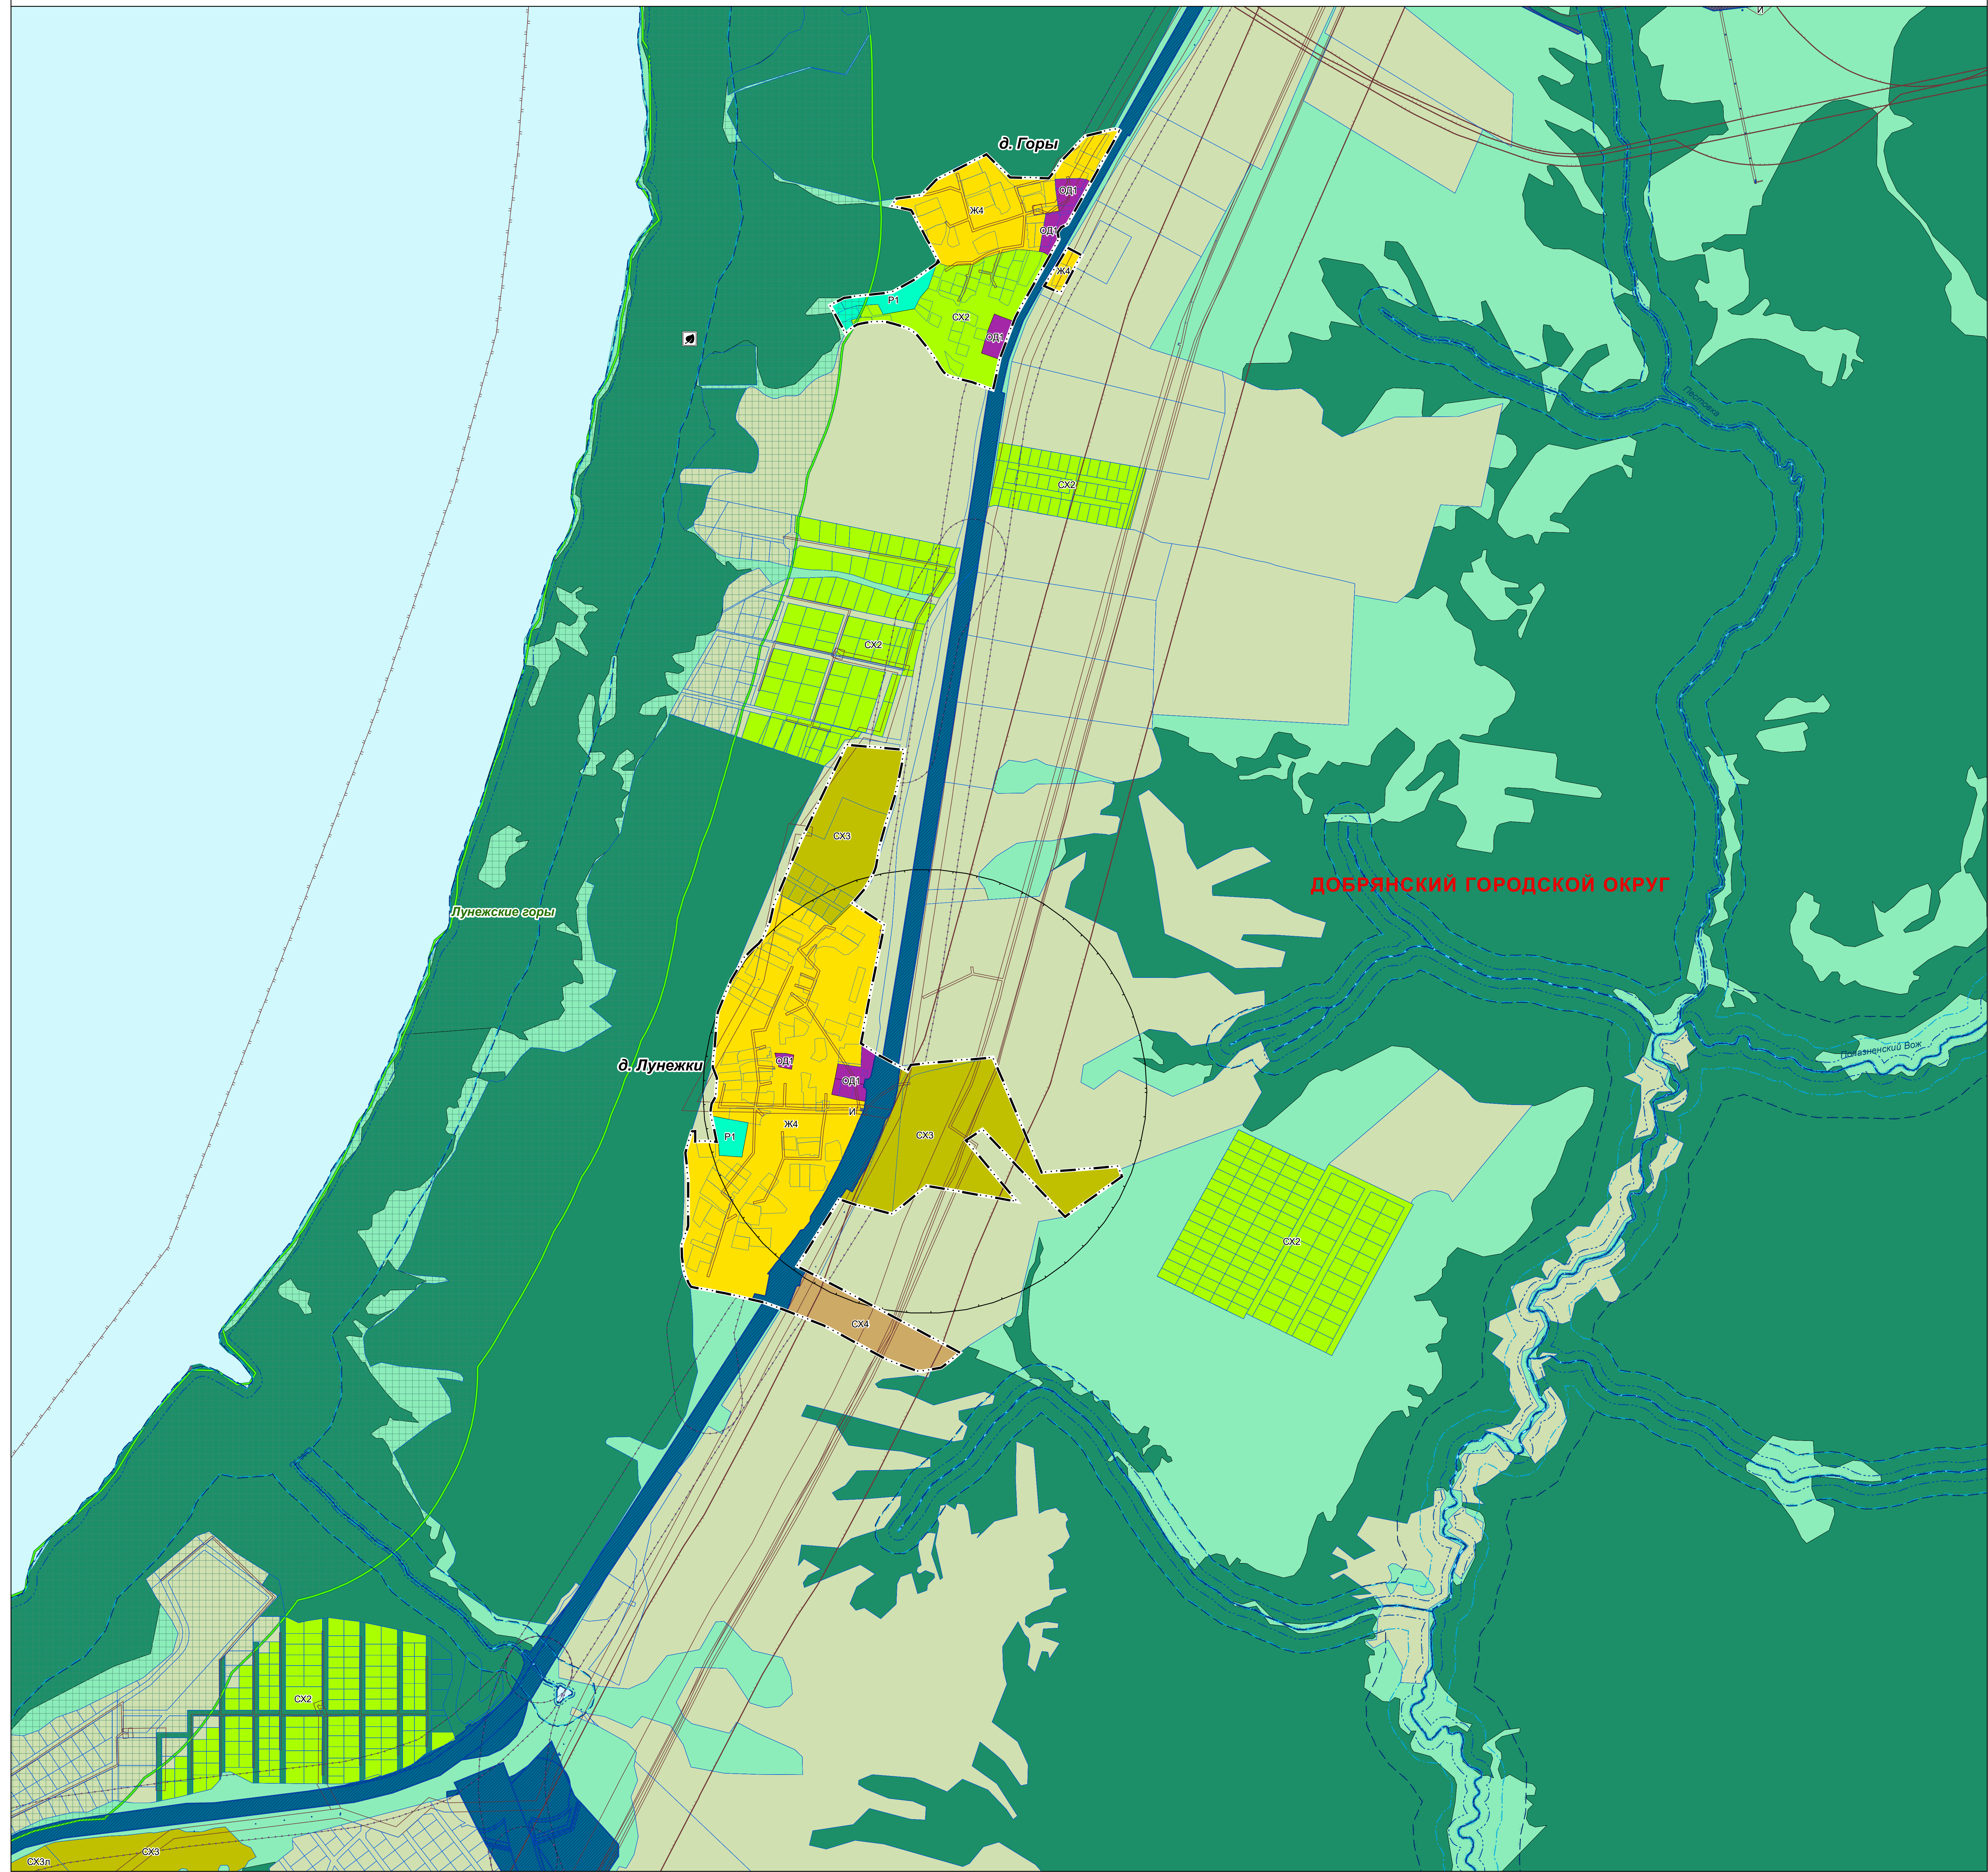

ПРАВИЛА ЗЕМЛЕПОЛЬЗОВАНИЯ И ЗАСТРОЙКИ ДОБРЯНСКОГО ГОРОДСКОГО ОКРУГА ПЕРМСКОГО КРАЯ

ФРАГМЕНТ КАРТЫ ГРАДОСТРОИТЕЛЬНОГО ЗОНИРОВАНИЯ. ФРАГМЕНТ КАРТЫ ЗОН С ОСОБЫМИ УСЛОВИЯМИ ИСПОЛЬЗОВАНИЯ ТЕРРИТОРИЙ М 1:5 000