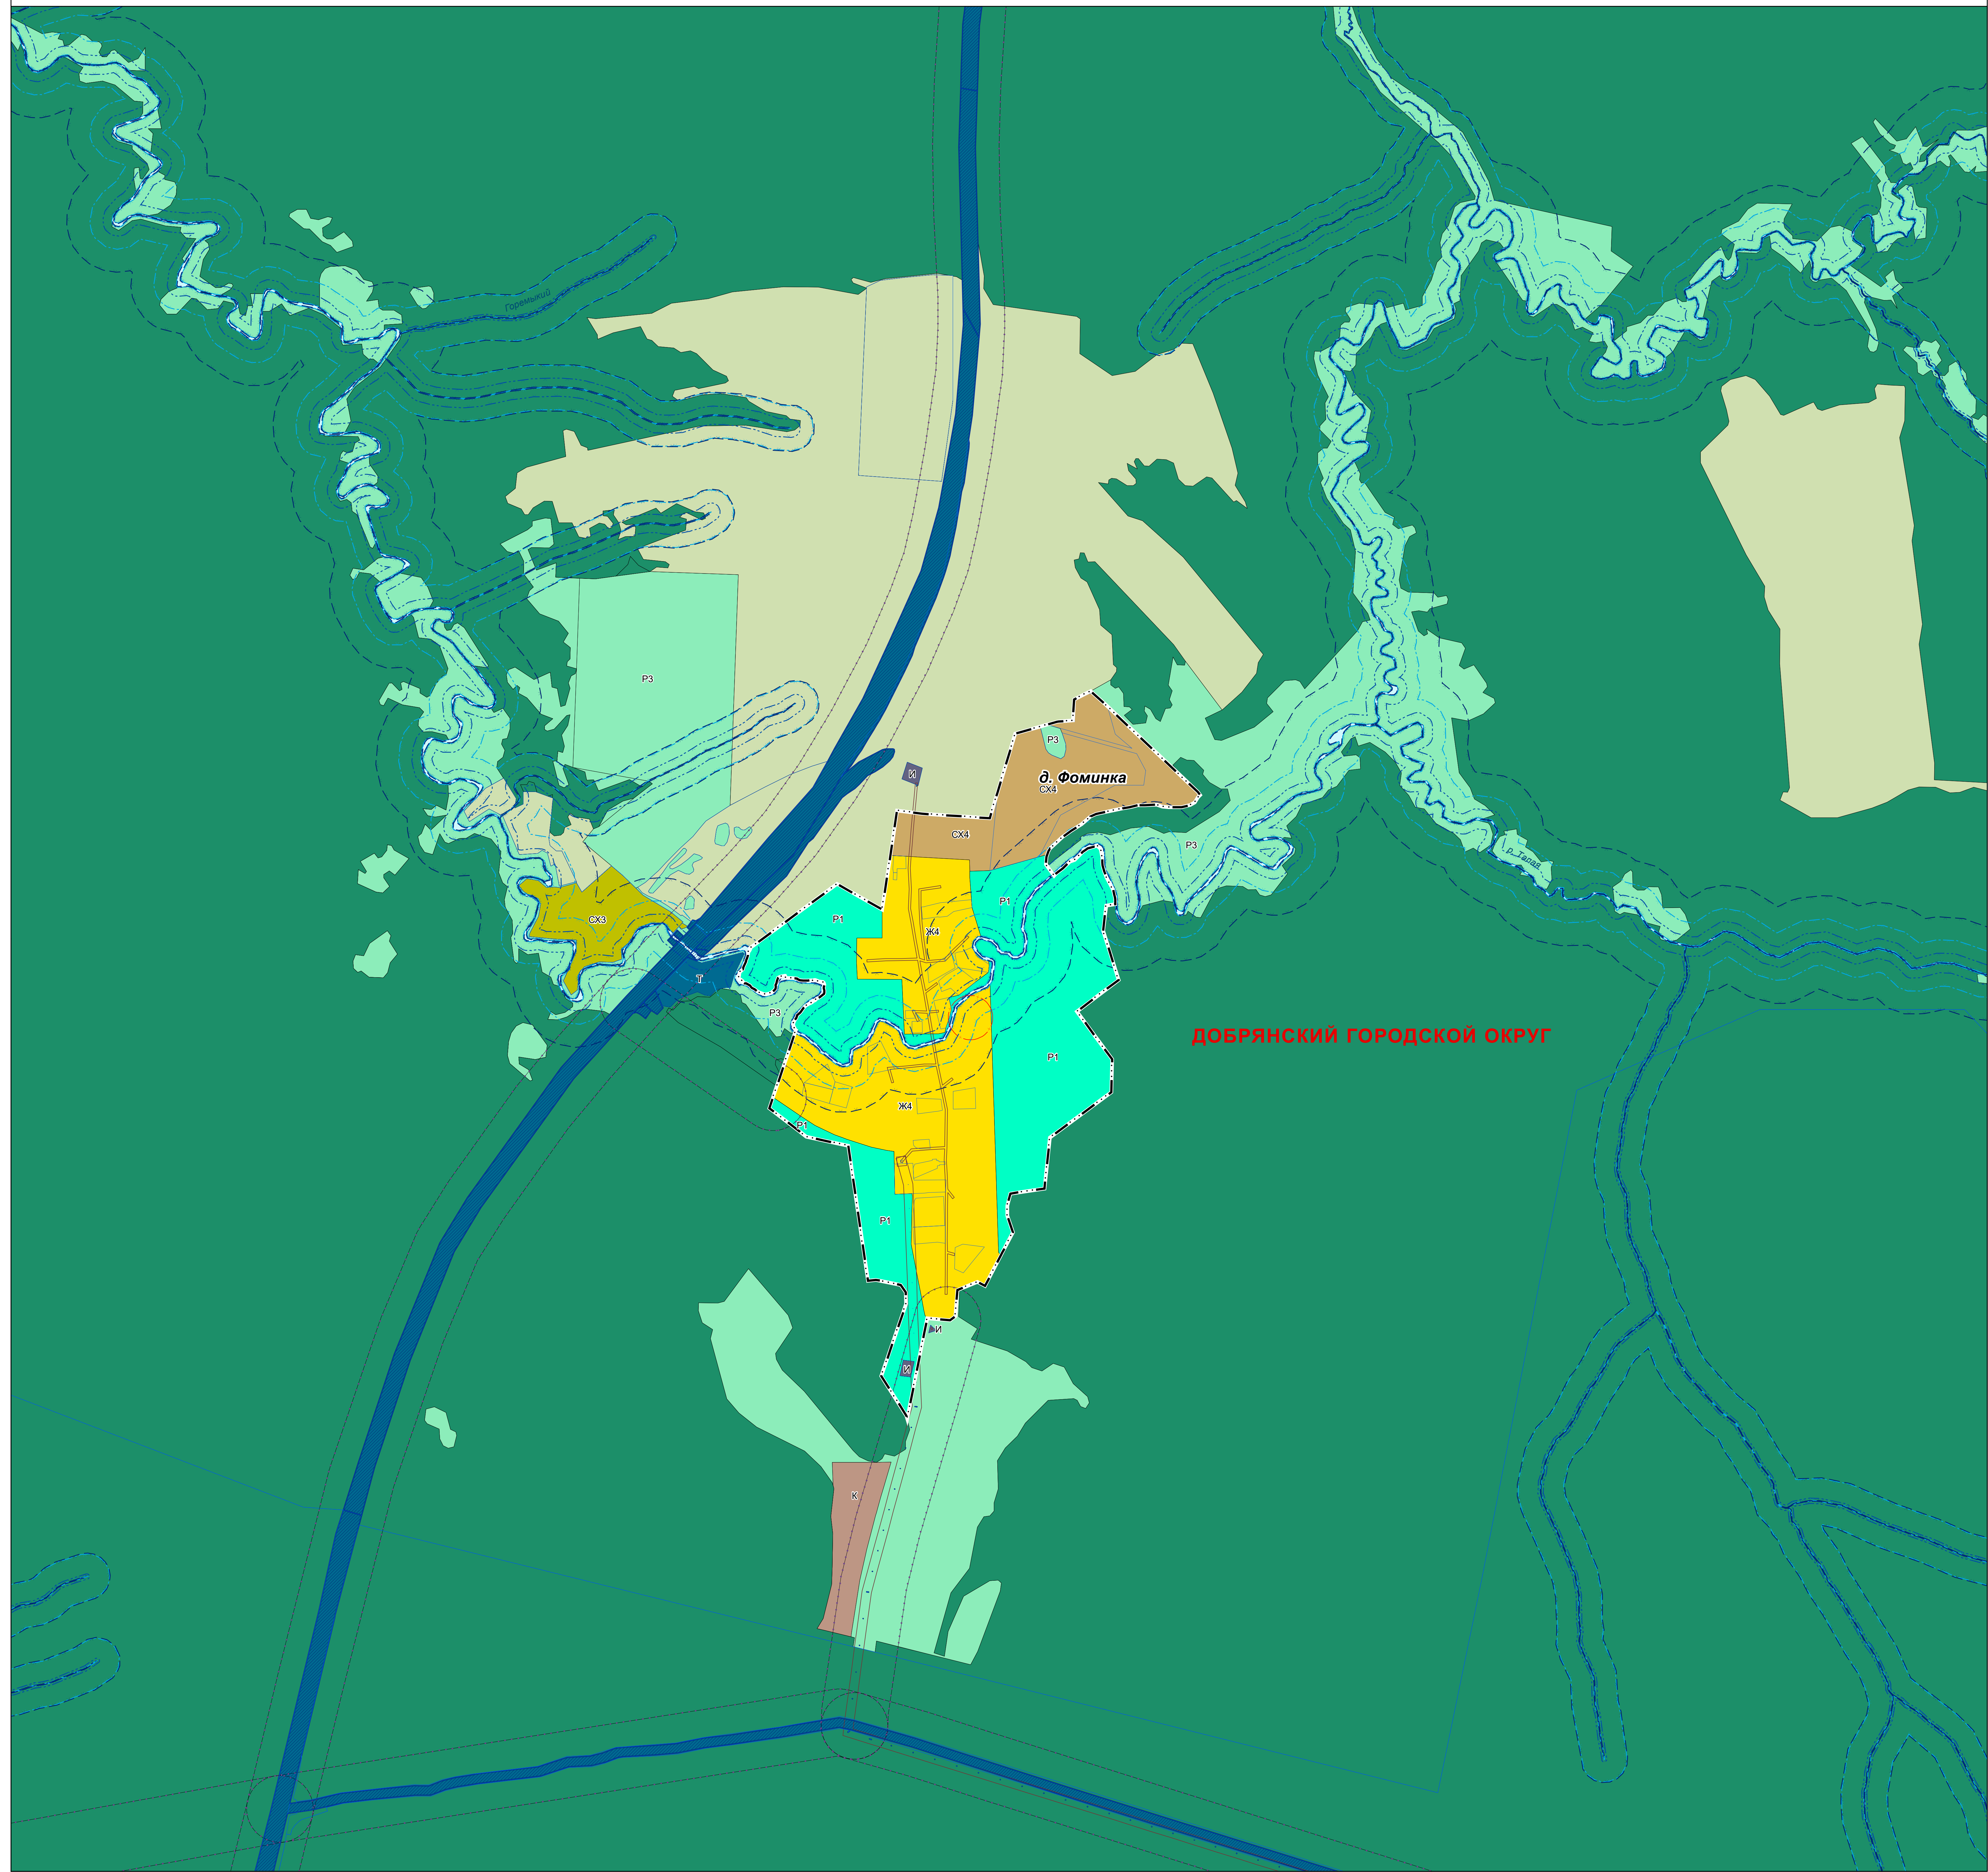

ПРАВИЛА ЗЕМЛЕПОЛЬЗОВАНИЯ И ЗАСТРОЙКИ ДОБРЯНСКОГО ГОРОДСКОГО ОКРУГА ПЕРМСКОГО КРАЯ

ФРАГМЕНТ КАРТЫ ГРАДОСТРОИТЕЛЬНОГО ЗОНИРОВАНИЯ. ФРАГМЕНТ КАРТЫ ЗОН С ОСОБЫМИ УСЛОВИЯМИ ИСПОЛЬЗОВАНИЯ ТЕРРИТОРИЙ М 1:5 000