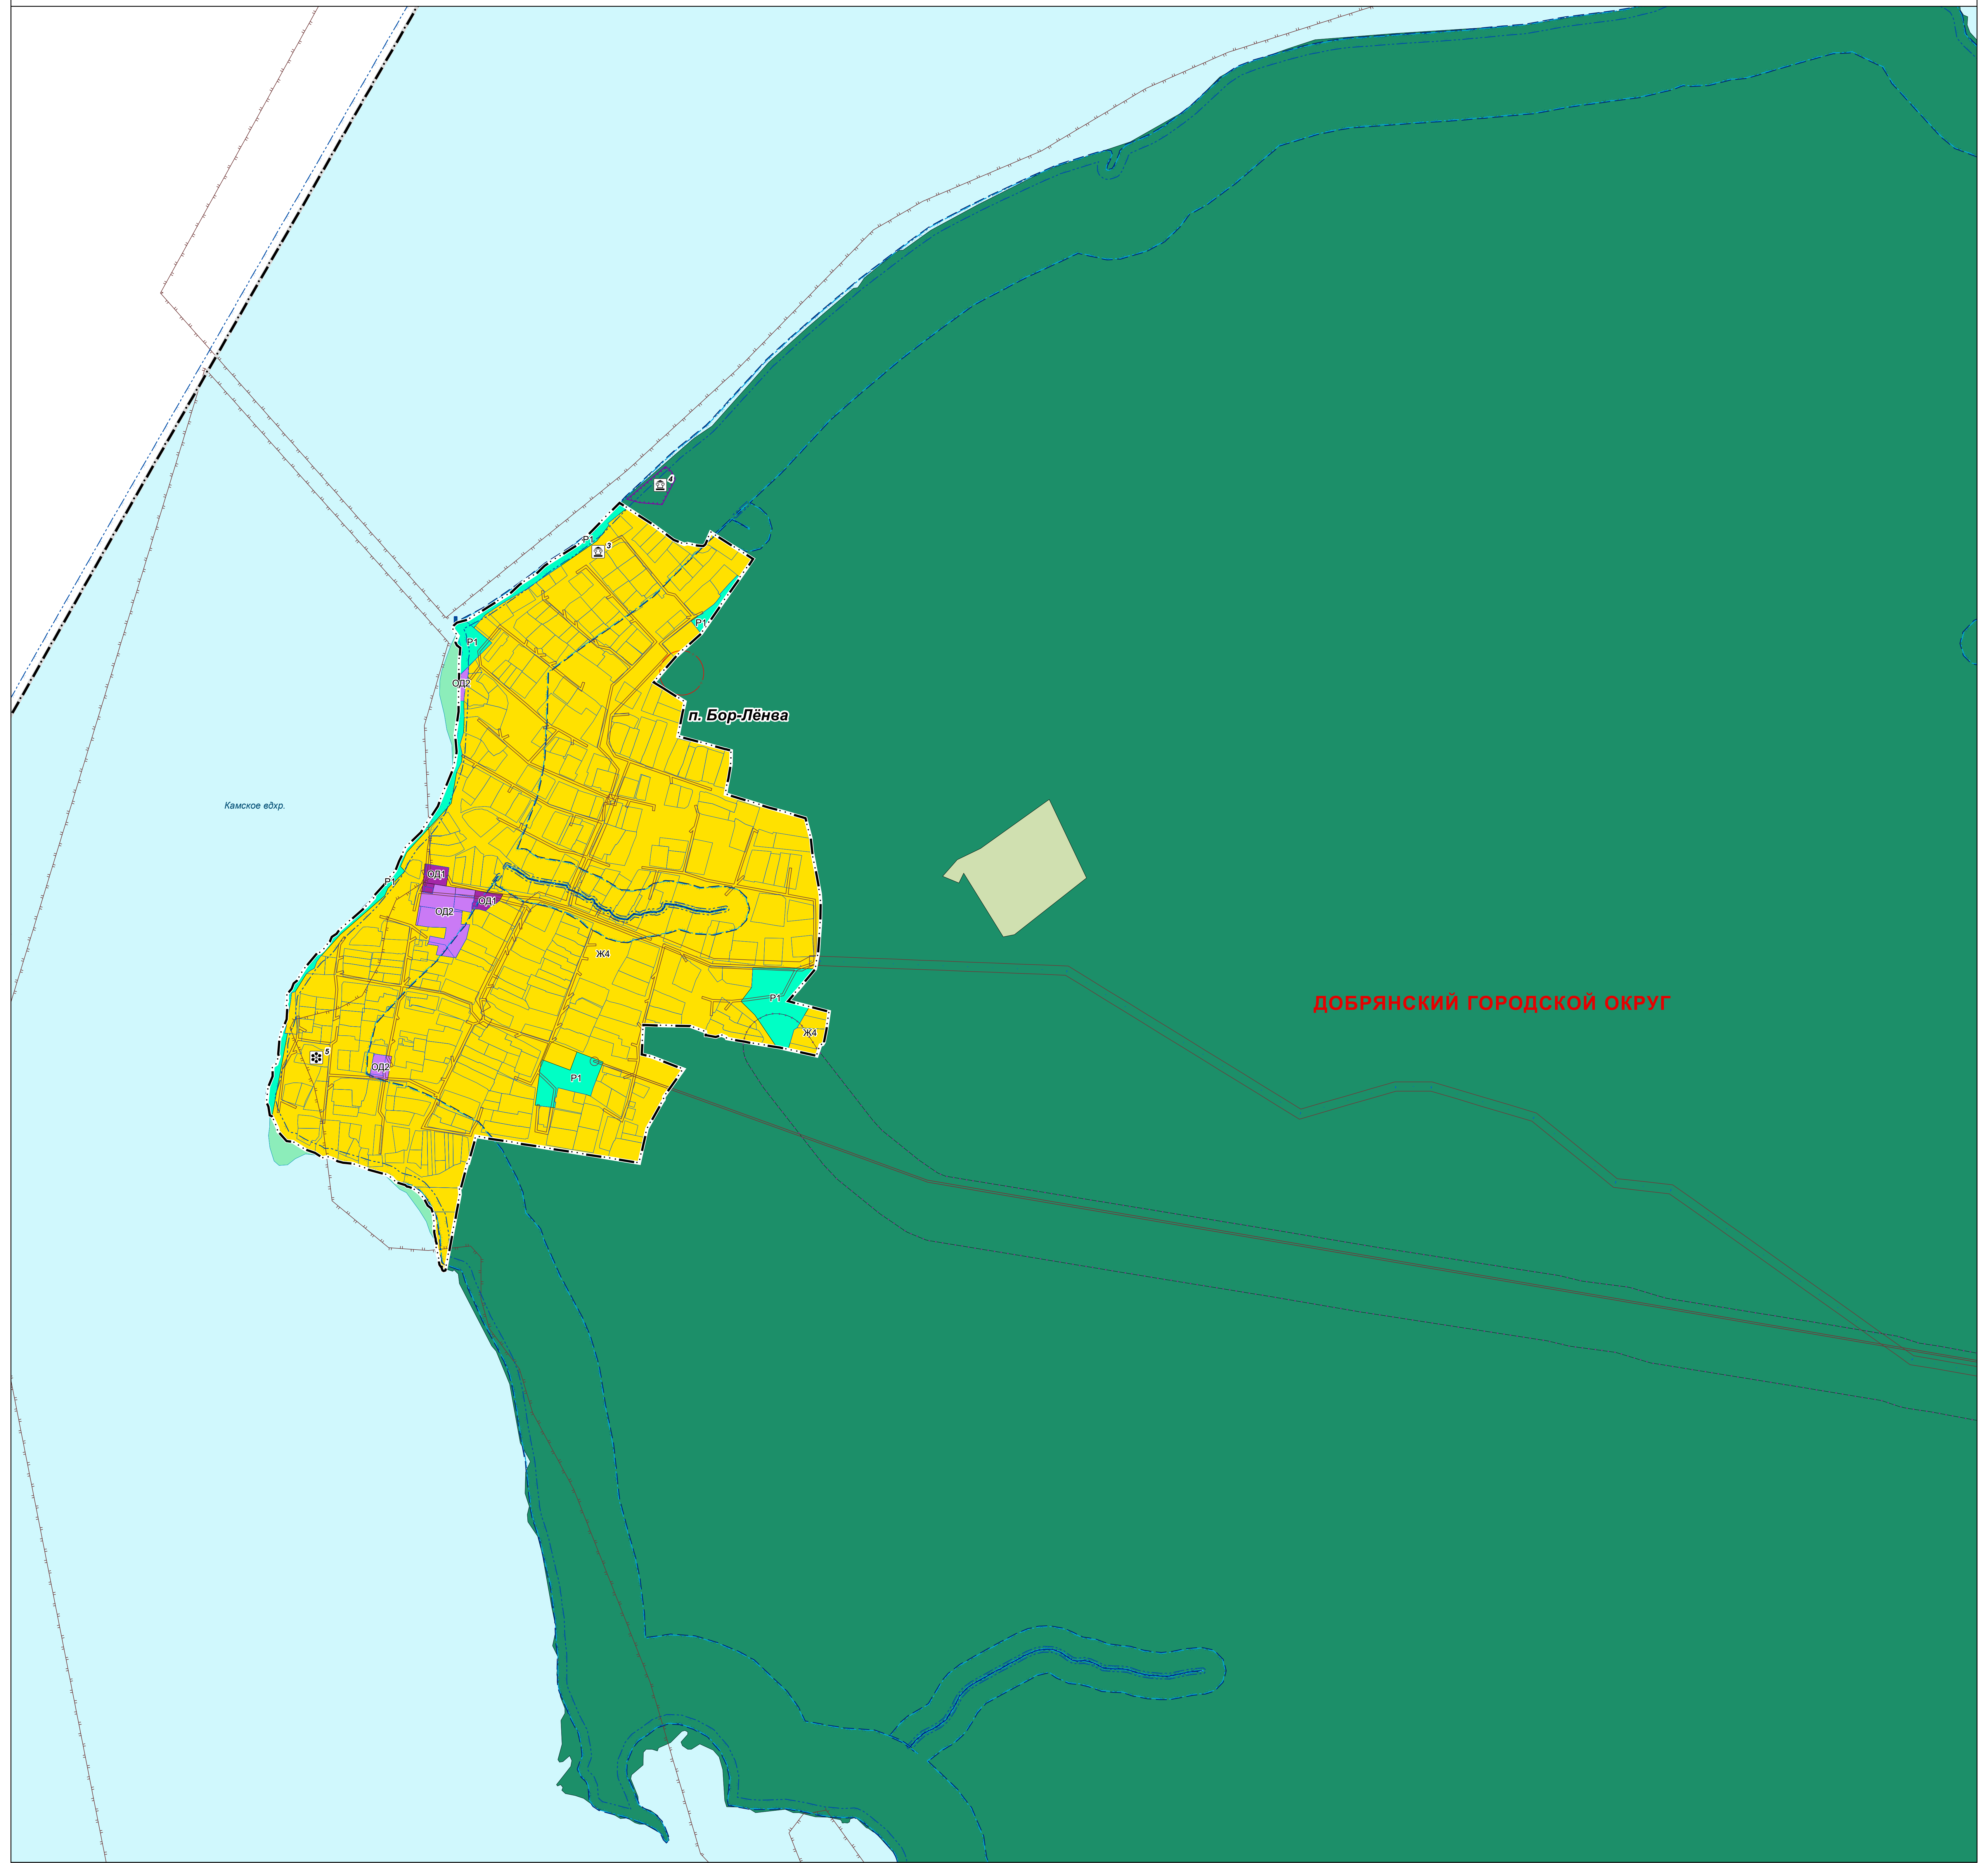

ПРАВИЛА ЗЕМЛЕПОЛЬЗОВАНИЯ И ЗАСТРОЙКИ ДОБРЯНСКОГО ГОРОДСКОГО ОКРУГА ПЕРМСКОГО КРАЯ

ФРАГМЕНТ КАРТЫ ГРАДОСТРОИТЕЛЬНОГО ЗОНИРОВАНИЯ. ФРАГМЕНТ КАРТЫ ЗОН С ОСОБЫМИ УСЛОВИЯМИ ИСПОЛЬЗОВАНИЯ ТЕРРИТОРИЙ М 1:5 000